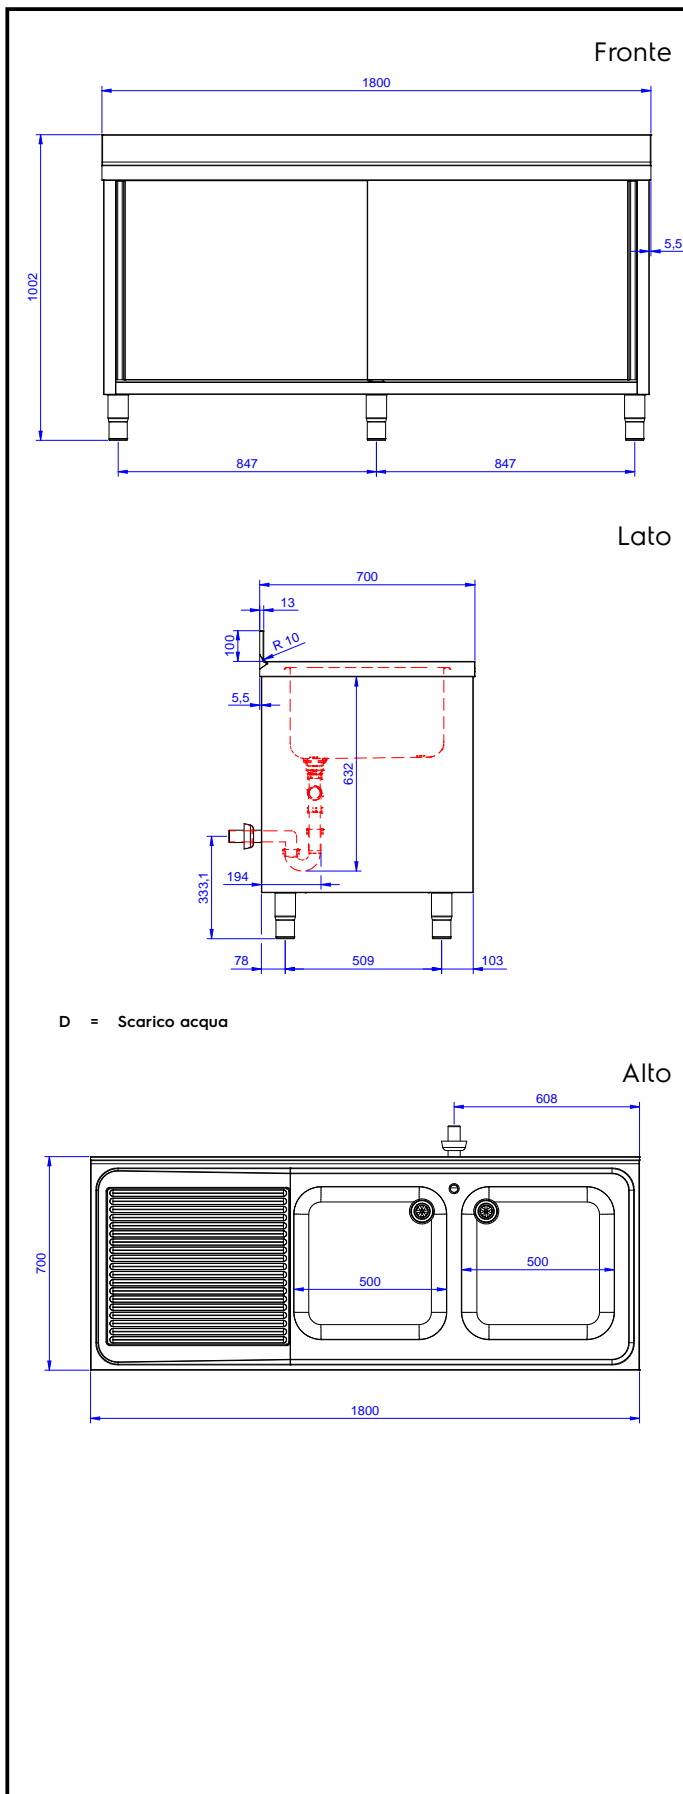

Preparazione Statica EB Line Lavatoio armadiato con 2 vasche, con gocciolatoio sinistro, da 1800 mm

ARTICOLO N° _____

MODELLO N° _____

NOME _____

SIS # _____

AIA # _____

132920 (ML2S1817LN)

Lavatoio armadiato con 2
vasche 500x500 mm, con
gocciolatoio sinistro, da
1800 mm

Descrizione

Articolo N°

Lavatoio in acciaio inox AISI 304 con piano di lavoro da 50 mm e spessore 8/10. Insonorizzato con piega salvamani sui bordi e dotato di involucro perimetrale ed angoli saldati. Porte scorrevoli fonoassorbenti. Piedini regolabili in altezza. Alzatina paraspruzzi posteriore con raggiatura 10 mm, altezza 100 mm e spessore 13 mm. Due vasche di dimens. 500x500x300 h mm, dotate di tubo troppopieno e piletta di scarico da 2". Gocciolatoio stampato posizionato sulla parte sinistra.

Accessori opzionali

- Kit 4 ruote, di cui due con freno, diametro 100 mm, per tavoli armadiati (altezza complessiva su ruote = 860 mm) PNC 855299
- Sifone singolo in plastica da 1,5" per tavoli con vasca PNC 855306
- Rubinetto con leva a gomito con canna, 3/4" monoforo PNC 855322
- Rubinetto con leva a gomito con canna corta, 3/4" monoforo PNC 855323
- Rubinetto a pedale con canna e con pedali caldo e freddo, 3/4" PNC 855328

Approvazione: _____

Scarico

Posizione scarico: Sx

Informazioni chiave

Larghezza armadio:	1745 mm
Profondità armadio:	645 mm
Altezza armadietto:	385 mm
Dimensioni esterne, larghezza:	1800 mm
Dimensioni esterne, profondità:	700 mm
Dimensioni esterne, altezza:	1000 mm
Dimensione alzatina, altezza:	100 mm
Dimensione alzatina, profondità:	13 mm
Dimensione alzatina, raggio:	R=10
Numero di vasche:	2
Dimensione vasca:	500x500xH250
Numero e tipologia di porte:	2 Scorrevole
Peso netto:	70 kg