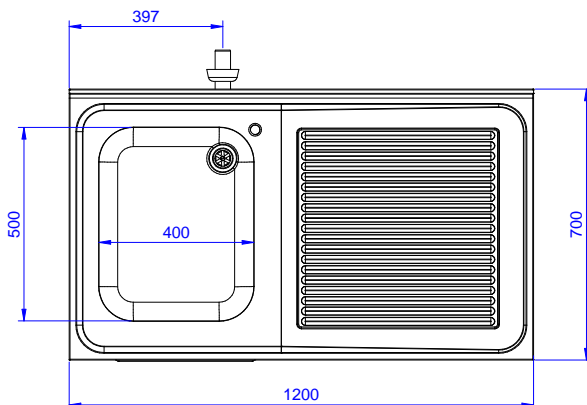

Lavatoio armadiato con 1 vasca 400x500 mm e gocciolatoio destro, per lavastoviglie sottotavolo, da 1200 mm

Descrizione

Articolo N° _____

Lavatoio in acciaio inox AISI 304 con piano di lavoro da 50 mm e spessore 10/10. Insonorizzato con piega salvamani sui bordi e dotato di involucro perimetrale ed angoli saldati. Porta a battente fonoassorbente. Piedini regolabili in altezza. Alzatina paraspruzzi posteriore con raggiatura 10 mm, altezza 100 mm e spessore 13 mm. Una vasca da 400x500x300 mm dotata di tubo troppopieno e piletta di scarico da 2". Gocciolatoio stampato posizionato sulla parte destra sotto il quale si può inserire una lavastoviglie.

Approvazione: _____

Preparazione Statica Standard
Lavatoio armadiato con 1 vasca e gocciolatoio destro, per lavastoviglie
sottotavolo, da 1200 mm

Fronte

Lato

D = Scarico acqua

Alto

Scarico

Posizione scarico:

132928 (MARMDXN)

Da destra a sinistra

Informazioni chiave

Larghezza armadio:	1145 mm
Profondità armadio:	645 mm
Altezza armadietto:	385 mm
Dimensioni esterne, larghezza:	1200 mm
Dimensioni esterne, profondità:	700 mm
Dimensioni esterne, altezza:	1000 mm
Dimensione alzatina, altezza:	100 mm
Dimensione alzatina, profondità:	13 mm
Dimensione alzatina, raggio:	R=10
Numero di vasche:	1
Dimensione vasca:	400x500xH300
Numero e tipologia di porte:	1 Cernierato
Spessore piano di lavoro:	50 mm
Peso netto:	55 kg