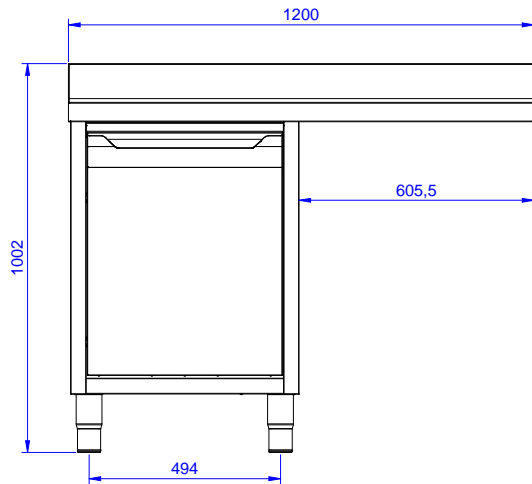

Fronte

Lato