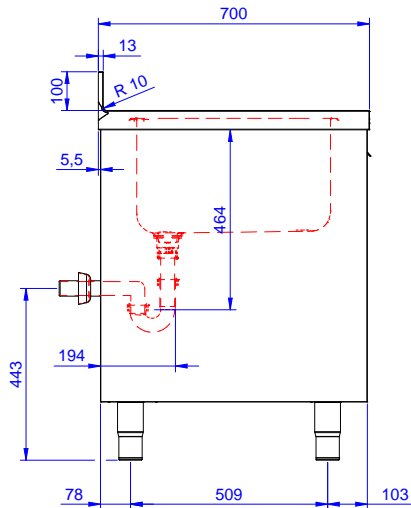

Lavatoio armadiato con 1 vasca 400x500 mm e gocciolatoio destro, per lavastoviglie sottotavolo, da 1200 mm

Descrizione

Articolo N° _____

Lavatoio in acciaio inox AISI 304 con piano di lavoro da 50 mm e spessore 10/10. Insonorizzato con piega salvamani sui bordi e dotato di involucro perimetrale ed angoli saldati. Porta a battente fonoassorbente. Piedini regolabili in altezza. Alzatina paraspruzzi posteriore con raggiatura 10 mm, altezza 100 mm e spessore 13 mm. Una vasca da 400x500x300 mm dotata di tubo troppopieno e piletta di scarico da 2". Gocciolatoio stampato posizionato sulla parte destra sotto il quale si può inserire una lavastoviglie.

Approvazione: _____

Preparazione Statica Standard
Lavatoio armadiato con 1 vasca e gocciolatoio destro, per lavastoviglie
sottotavolo, da 1200 mm

Fronte

Lato

D = Scarico acqua

Alto

Scarico

Posizione scarico:

132928 (MARMDXN)

Da destra a sinistra

Informazioni chiave

Larghezza armadio:	1145 mm
Profondità armadio:	645 mm
Altezza armadietto:	385 mm
Dimensioni esterne, larghezza:	1200 mm
Dimensioni esterne, profondità:	700 mm
Dimensioni esterne, altezza:	1000 mm
Dimensione alzatina, altezza:	100 mm
Dimensione alzatina, profondità:	13 mm
Dimensione alzatina, raggio:	R=10
Numero di vasche:	1
Dimensione vasca:	400x500xH300
Numero e tipologia di porte:	1 Cernierato
Spessore piano di lavoro:	50 mm
Peso netto:	55 kg