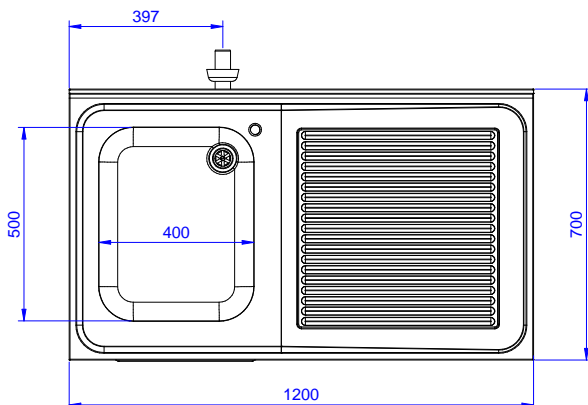

Approvazione: \_\_\_\_\_

Fronte

Lato

D = Scarico acqua

Alto

### Informazioni chiave

Larghezza armadio:	1145 mm
Profondità armadio:	645 mm
Altezza armadietto:	385 mm
Dimensioni esterne, larghezza:	1200 mm
Dimensioni esterne, profondità:	700 mm
Dimensioni esterne, altezza:	1000 mm
Dimensione alzatina, altezza:	100 mm
Dimensione alzatina, profondità:	13 mm
Dimensione alzatina, raggio:	R=10
Numero di vasche:	1
Dimensione vasca:	400x500xH300
Numero e tipologia di porte:	1 Cernierato
Spessore piano di lavoro:	50 mm
Peso netto:	55 kg