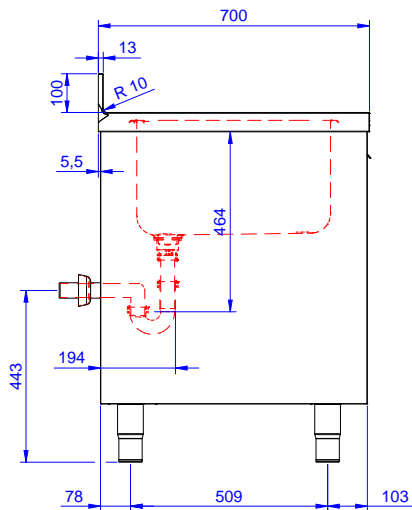

D = Scarico acqua