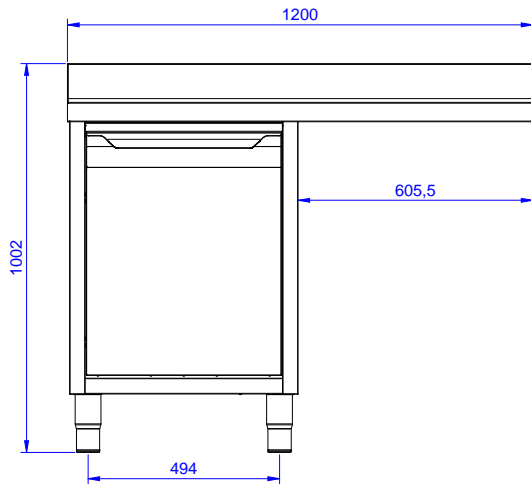

Fronte

Lato