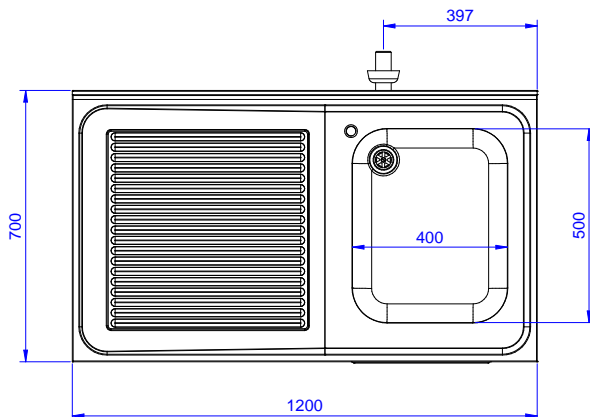

Approvazione: \_\_\_\_\_

Fronte

Lato

D = Scarico acqua

Alto

### Informazioni chiave

Larghezza armadio:	1145 mm
Profondità armadio:	645 mm
Altezza armadietto:	385 mm
Dimensioni esterne, larghezza:	1200 mm
Dimensioni esterne, profondità:	700 mm
Dimensioni esterne, altezza:	1000 mm
Dimensione alzatina, altezza:	100 mm
Dimensione alzatina, profondità:	13 mm
Dimensione alzatina, raggio:	R=10
Numero di vasche:	1
Dimensione vasca:	400x500xH300
Numero e tipologia di porte:	1 Cernierato
Spessore piano di lavoro:	50 mm
Peso netto:	55 kg