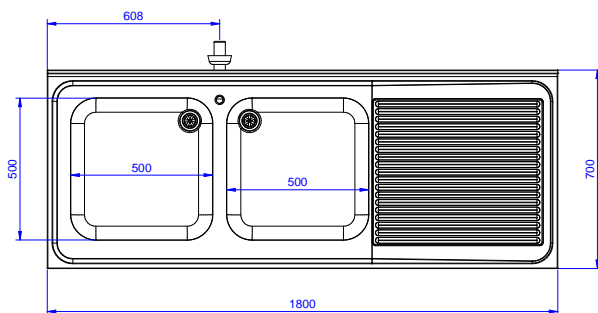

## Costruzione

- Piano di lavoro in acciaio 10/10 in AISI 304 di spessore 50 mm con piega salvamani sui bordi con pannello fonoassorbente da 18 mm di spessore.
- Pannelli laterali e suola rinforzata in acciaio inox AISI 304.
- Piedini in acciaio inox AISI 304 di 200 mm di altezza e 54 mm di diametro, regolabili: -50/+30 mm.
- Struttura completamente in acciaio inox con telaio saldato per conferire massima stabilità al tavolo.
- Porte in acciaio inox AISI 304, fonoassorbenti e scorrevoli su guide poste all'interno della cornice del mobile.
- Miglior accesso al vano grazie alla presenza, per tutte le lunghezze, di solo due porte.
- Gocciolatoio incluso.
- Alzatina di 100 mm con angolo arrotondato di 10 mm e 13 mm di profondità, progettata per essere usata contro la parete.
- Costruito interamente in acciaio inox.
- Gocciolatoio libero nella parte sottostante per alloggiare una lavastoviglie sottotavolo.
- Sono disponibili diversi tipi di rubinetti per soddisfare ogni esigenza.

Approvazione: \_\_\_\_\_

Fronte

Lato

D = Scarico acqua

Alto

### Scarico

Posizione scarico: Da destra a sinistra

### Informazioni chiave

Larghezza armadio:	1745 mm
Profondità armadio:	645 mm
Altezza armadietto:	385 mm
Dimensioni esterne, larghezza:	1800 mm
Dimensioni esterne, profondità:	700 mm
Dimensioni esterne, altezza:	1000 mm
Dimensione alzatina, altezza:	100 mm
Dimensione alzatina, profondità:	13 mm
Dimensione alzatina, raggio:	R=10
Numero di vasche:	2
Dimensione vasca:	500x500xH300
Numero e tipologia di porte:	2 Scorrevole
Spessore piano di lavoro:	50 mm
Peso netto:	60 kg