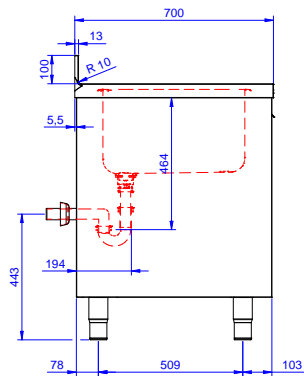

D = Scarico acqua