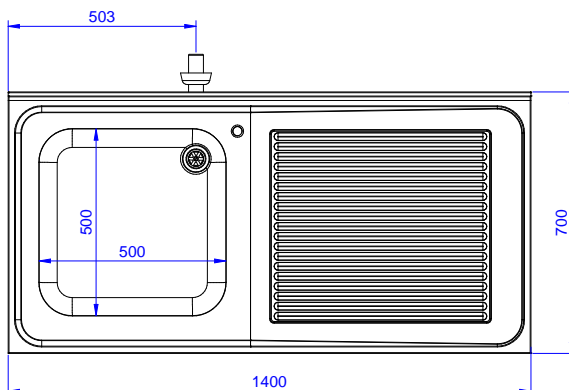

Lavatoio con 1 vasca
500x500 mm e gocciolatoio
destro, per lavastoviglie
sottotavolo, da 1400 mm

Descrizione

Articolo N° _____

Lavatoio in acciaio inox AISI 304 con piano di lavoro da 50 mm e spessore 8/10. Insonorizzato con piega salvamani sui bordi e dotato di involucro perimetrale ed angoli saldati. Gambe quadre in acciaio inox AISI 304 (40x40 mm) con piedini regolabili in altezza. Alzatina paraspruzzi posteriore con raggiatura 10 mm, altezza 100 mm e spessore 13 mm. Una vasca da 500x500xh250 mm dotata di tubo troppopieno e piletta di scarico da 2". Gocciolatoio stampato posizionato sulla parte destra sotto il quale si può inserire una lavastoviglie.

Approvazione: _____

Fronte

Lato

D = Scarico acqua

Alto

Informazioni chiave

 Dimensioni esterne,
 larghezza:

132934 (ESBD1417R) 1400 mm

 Dimensioni esterne,
 profondità:

700 mm

Dimensioni esterne, altezza:

900 mm

Dimensione alzatina, altezza:

100 mm

 Dimensione alzatina,
 profondità:

13 mm

Dimensione alzatina, raggio:

R=10

Numero di vasche:

1

Dimensione vasca:

500x500xH250

Peso netto:

60 kg