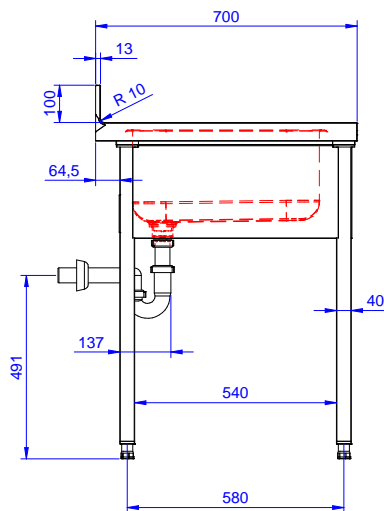

Lavatoio con 1 vasca
500x500 mm e gocciolatoio
destro, per lavastoviglie
sottotavolo, da 1400 mm

Descrizione

Articolo N° _____

Lavatoio in acciaio inox AISI 304 con piano di lavoro da 50 mm e spessore 8/10. Insonorizzato con piega salvamani sui bordi e dotato di involucro perimetrale ed angoli saldati. Gambe quadre in acciaio inox AISI 304 (40x40 mm) con piedini regolabili in altezza. Alzatina paraspruzzi posteriore con raggiatura 10 mm, altezza 100 mm e spessore 13 mm. Una vasca da 500x500xh250 mm dotata di tubo troppopieno e piletta di scarico da 2". Gocciolatoio stampato posizionato sulla parte destra sotto il quale si può inserire una lavastoviglie.

Approvazione: _____

Fronte

Lato

D = Scarico acqua

Alto

Informazioni chiave

 Dimensioni esterne,
 larghezza:

132934 (ESBD1417R) 1400 mm

 Dimensioni esterne,
 profondità:

700 mm

Dimensioni esterne, altezza:

900 mm

Dimensione alzatina, altezza:

100 mm

 Dimensione alzatina,
 profondità:

13 mm

Dimensione alzatina, raggio:

R=10

Numero di vasche:

1

Dimensione vasca:

500x500xH250

Peso netto:

60 kg