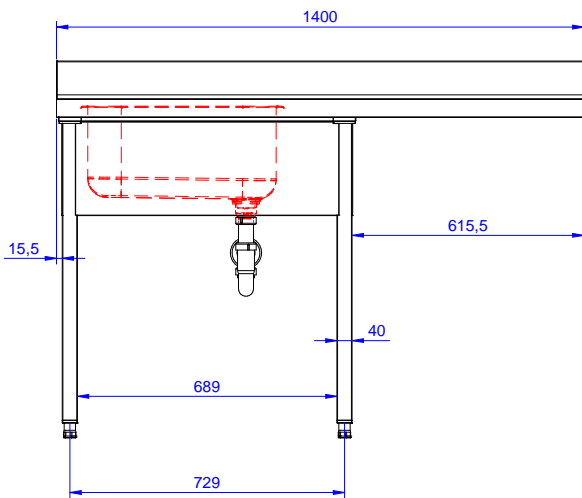

Lavatoio con 1 vasca
500x500 mm e gocciolatoio
destro, per lavastoviglie
sottotavolo, da 1400 mm

Descrizione

Articolo N° _____

Lavatoio in acciaio inox AISI 304 con piano di lavoro da 50 mm e spessore 8/10. Insonorizzato con piega salvamani sui bordi e dotato di involucro perimetrale ed angoli saldati. Gambe quadre in acciaio inox AISI 304 (40x40 mm) con piedini regolabili in altezza. Alzatina paraspruzzi posteriore con raggiatura 10 mm, altezza 100 mm e spessore 13 mm. Una vasca da 500x500xh250 mm dotata di tubo troppopieno e piletta di scarico da 2". Gocciolatoio stampato posizionato sulla parte destra sotto il quale si può inserire una lavastoviglie.

Approvazione: _____

Fronte

Lato

D = Scarico acqua

Alto

Informazioni chiave

 Dimensioni esterne,
 larghezza:

132934 (ESBD1417R) 1400 mm

 Dimensioni esterne,
 profondità:

700 mm

Dimensioni esterne, altezza:

900 mm

Dimensione alzatina, altezza:

100 mm

 Dimensione alzatina,
 profondità:

13 mm

Dimensione alzatina, raggio:

R=10

Numero di vasche:

1

Dimensione vasca:

500x500xH250

Peso netto:

60 kg