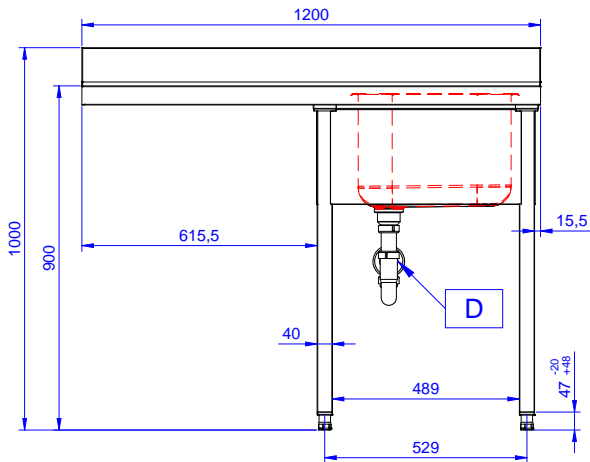

### Articolo N° \_\_\_\_\_

Lavatoio in acciaio inox AISI 304 con piano di lavoro da 50 mm e spessore 10/10. Insonorizzato con piega salvamani sui bordi e dotato di involucro perimetrale ed angoli saldati. Gambe quadre in acciaio inox AISI 304 (40x40 mm) con piedini regolabili in altezza. Alzatina paraspruzzi posteriore con raggiatura 10 mm, altezza 100 mm e spessore 13 mm. Una vasca da 600x500xh320 mm dotata di tubo troppopieno e piletta di scarico da 2". Gocciolatoio stampato posizionato sulla parte sinistra sotto il quale si può inserire una lavastoviglie.

## Costruzione

- Progettato per permettere di posizionare le gambe ed il piano con vasca ad incastro e fissare il rubinetto attraverso un accesso agevolato nella parte posteriore.
- Gambe in acciaio inox AISI 304 a sezione quadra e 40 mm regolabili in altezza.
- Progettato per essere installato contro un muro. Alzatina posteriore paraspruzzi con raggiatura 8 mm, altezza 100 mm e spessore 13 mm
- Piano di lavoro in acciaio 10/10 AISI 304 di 50 mm di spessore con piega salvamani sui bordi.
- Gocciolatoio libero nella parte sottostante per alloggiare una lavastoviglie sottotavolo.
- Sono disponibili diversi tipi di rubinetti per soddisfare ogni esigenza.
- Gocciolatoio incluso.
- Alzatina di 100 mm con angolo arrotondato di 10 mm e 13 mm di profondità, progettata per essere usata contro la parete.

Approvazione: \_\_\_\_\_

Fronte

Lato

Alto

**Informazioni chiave**
**Dimensioni esterne,**  
**larghezza:**

133192 (NSBD1217L) 1200 mm

**Dimensioni esterne,**  
**profondità:**

700 mm

**Dimensioni esterne, altezza:**

1000 mm

**Dimensione alzatina, altezza:**

100 mm

**Dimensione alzatina,**  
**profondità:**

13 mm

**Dimensione alzatina, raggio:**

R=11