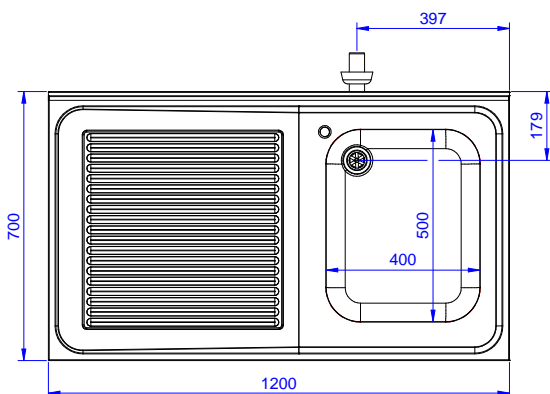

### Articolo N° \_\_\_\_\_

Lavatoio in acciaio inox AISI 304 con piano di lavoro da 50 mm e spessore 10/10. Insonorizzato con piega salvamani sui bordi e dotato di involucro perimetrale ed angoli saldati. Gambe quadre in acciaio inox AISI 304 (40x40 mm) con piedini regolabili in altezza. Alzatina paraspruzzi posteriore con raggiatura 10 mm, altezza 100 mm e spessore 13 mm. Una vasca da 600x500xh320 mm dotata di tubo troppopieno e piletta di scarico da 2". Gocciolatoio stampato posizionato sulla parte sinistra sotto il quale si può inserire una lavastoviglie.

## Costruzione

- Progettato per permettere di posizionare le gambe ed il piano con vasca ad incastro e fissare il rubinetto attraverso un accesso agevolato nella parte posteriore.
- Gambe in acciaio inox AISI 304 a sezione quadra e 40 mm regolabili in altezza.
- Progettato per essere installato contro un muro. Alzatina posteriore paraspruzzi con raggiatura 8 mm, altezza 100 mm e spessore 13 mm
- Piano di lavoro in acciaio 10/10 AISI 304 di 50 mm di spessore con piega salvamani sui bordi.
- Gocciolatoio libero nella parte sottostante per alloggiare una lavastoviglie sottotavolo.
- Sono disponibili diversi tipi di rubinetti per soddisfare ogni esigenza.
- Gocciolatoio incluso.
- Alzatina di 100 mm con angolo arrotondato di 10 mm e 13 mm di profondità, progettata per essere usata contro la parete.

Approvazione: \_\_\_\_\_

Fronte

Lato

Alto

**Informazioni chiave**
**Dimensioni esterne,**  
**larghezza:**

133192 (NSBD1217L) 1200 mm

**Dimensioni esterne,**  
**profondità:**

700 mm

**Dimensioni esterne, altezza:**

1000 mm

**Dimensione alzatina, altezza:**

100 mm

**Dimensione alzatina,**  
**profondità:**

13 mm

**Dimensione alzatina, raggio:**

R=11