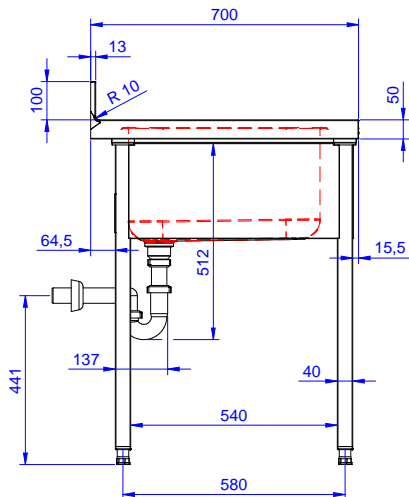

### Articolo N° \_\_\_\_\_

Lavatoio in acciaio inox AISI 304 con piano di lavoro da 50 mm e spessore 10/10. Insonorizzato con piega salvamani sui bordi e dotato di involucro perimetrale ed angoli saldati. Gambe quadre in acciaio inox AISI 304 (40x40 mm) con piedini regolabili in altezza. Alzatina paraspruzzi posteriore con raggiatura 10 mm, altezza 100 mm e spessore 13 mm. Una vasca da 600x500xh320 mm dotata di tubo troppopieno e piletta di scarico da 2". Gocciolatoio stampato posizionato sulla parte sinistra sotto il quale si può inserire una lavastoviglie.

## Costruzione

- Progettato per permettere di posizionare le gambe ed il piano con vasca ad incastro e fissare il rubinetto attraverso un accesso agevolato nella parte posteriore.
- Gambe in acciaio inox AISI 304 a sezione quadra e 40 mm regolabili in altezza.
- Progettato per essere installato contro un muro. Alzatina posteriore paraspruzzi con raggiatura 8 mm, altezza 100 mm e spessore 13 mm
- Piano di lavoro in acciaio 10/10 AISI 304 di 50 mm di spessore con piega salvamani sui bordi.
- Gocciolatoio libero nella parte sottostante per alloggiare una lavastoviglie sottotavolo.
- Sono disponibili diversi tipi di rubinetti per soddisfare ogni esigenza.
- Gocciolatoio incluso.
- Alzatina di 100 mm con angolo arrotondato di 10 mm e 13 mm di profondità, progettata per essere usata contro la parete.

Approvazione: \_\_\_\_\_

Fronte

Lato

Alto

**Informazioni chiave**
**Dimensioni esterne,**  
**larghezza:**

133192 (NSBD1217L) 1200 mm

**Dimensioni esterne,**  
**profondità:**

700 mm

**Dimensioni esterne, altezza:**

1000 mm

**Dimensione alzatina, altezza:**

100 mm

**Dimensione alzatina,**  
**profondità:**

13 mm

**Dimensione alzatina, raggio:**

R=11