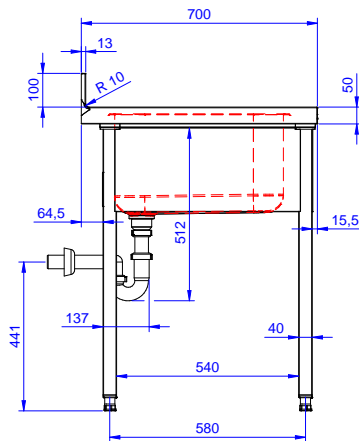

Informazioni chiave

Dimensioni esterne, larghezza:

133193 (NSBD1417R) 1400 mm

Dimensioni esterne, profondità:

700 mm

Dimensioni esterne, altezza:

1000 mm

Dimensione alzatina, altezza:

100 mm

Dimensione alzatina, profondità:

13 mm

Dimensione alzatina, raggio:

R=12

Numero di vasche:

1

Dimensione vasca:

500x500xH320

Peso netto:

37.4 kg