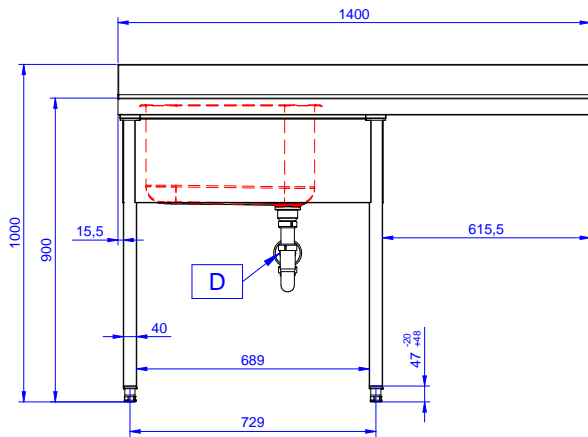

Fronte

Lato