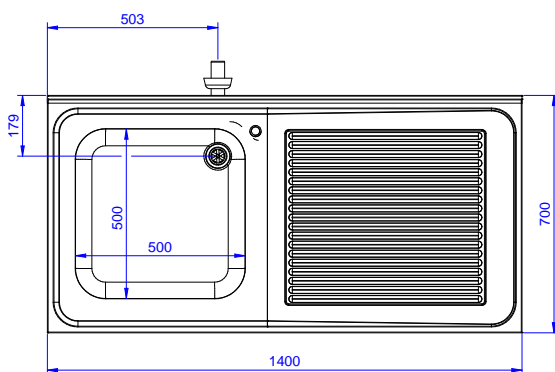

## Costruzione

- Progettato per permettere di posizionare le gambe ed il piano con vasca ad incastro e fissare il rubinetto attraverso un accesso agevolato nella parte posteriore.
- Gambe in acciaio inox AISI 304 a sezione quadra e 40 mm regolabili in altezza.
- Progettato per essere installato contro un muro. Alzatina posteriore paraspruzzi con raggiatura 8 mm, altezza 100 mm e spessore 13 mm
- Piano di lavoro in acciaio 10/10 AISI 304 di 50 mm di spessore con piega salvamani sui bordi.
- Gocciolatoio libero nella parte sottostante per alloggiare una lavastoviglie sottotavolo.
- Sono disponibili diversi tipi di rubinetti per soddisfare ogni esigenza.
- Gocciolatoio incluso.
- Alzatina di 100 mm con angolo arrotondato di 10 mm e 13 mm di profondità, progettata per essere usata contro la parete.

### Informazioni chiave

**Dimensioni esterne, larghezza:**

133193 (NSBD1417R) 1400 mm

**Dimensioni esterne, profondità:**

700 mm

**Dimensioni esterne, altezza:**

1000 mm

**Dimensione alzatina, altezza:**

100 mm

**Dimensione alzatina, profondità:**

13 mm

**Dimensione alzatina, raggio:**

R=12

**Numero di vasche:**

1

**Dimensione vasca:**