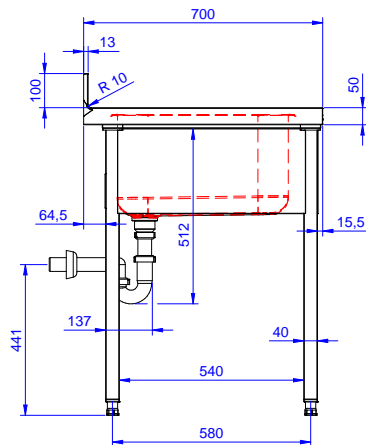

### Articolo N° \_\_\_\_\_

Lavatoio in acciaio inox AISI 304 con piano di lavoro da 50 mm e spessore 10/10. Insonorizzato con piega salvamani sui bordi e dotato di involucro perimetrale ed angoli saldati. Gambe quadre in acciaio inox AISI 304 (40x40 mm) con piedini regolabili in altezza. Alzatina paraspruzzi posteriore con raggiatura 10 mm, altezza 100 mm e spessore 13 mm. Una vasca da 600x500xh320 mm dotata di tubo troppopieno e piletta di scarico da 2". Gocciolatoio stampato posizionato sulla parte sinistra sotto il quale si può inserire una lavastoviglie.

## Costruzione

- Progettato per permettere di posizionare le gambe ed il piano con vasca ad incastro e fissare il rubinetto attraverso un accesso agevolato nella parte posteriore.
- Gambe in acciaio inox AISI 304 a sezione quadra e 40 mm regolabili in altezza.
- Progettato per essere installato contro un muro. Alzatina posteriore paraspruzzi con raggiatura 8 mm, altezza 100 mm e spessore 13 mm
- Piano di lavoro in acciaio 10/10 AISI 304 di 50 mm di spessore con piega salvamani sui bordi.
- Gocciolatoio libero nella parte sottostante per alloggiare una lavastoviglie sottotavolo.
- Sono disponibili diversi tipi di rubinetti per soddisfare ogni esigenza.
- Gocciolatoio incluso.
- Alzatina di 100 mm con angolo arrotondato di 10 mm e 13 mm di profondità, progettata per essere usata contro la parete.

Approvazione: \_\_\_\_\_

Fronte

Lato

Alto

**Informazioni chiave**
**Dimensioni esterne,**  
**larghezza:**

133194 (NSBD1417L) 1400 mm

**Dimensioni esterne,**  
**profondità:**

700 mm

**Dimensioni esterne, altezza:**

1000 mm

**Dimensione alzatina, altezza:**

100 mm

**Dimensione alzatina,**  
**profondità:**

13 mm

**Dimensione alzatina, raggio:**

R=13