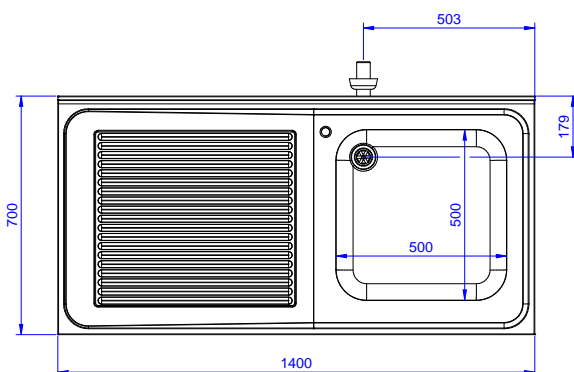

### Articolo N° \_\_\_\_\_

Lavatoio in acciaio inox AISI 304 con piano di lavoro da 50 mm e spessore 10/10. Insonorizzato con piega salvamani sui bordi e dotato di involucro perimetrale ed angoli saldati. Gambe quadre in acciaio inox AISI 304 (40x40 mm) con piedini regolabili in altezza. Alzatina paraspruzzi posteriore con raggiatura 10 mm, altezza 100 mm e spessore 13 mm. Una vasca da 600x500xh320 mm dotata di tubo troppopieno e piletta di scarico da 2". Gocciolatoio stampato posizionato sulla parte sinistra sotto il quale si può inserire una lavastoviglie.

Approvazione: \_\_\_\_\_

Fronte

Lato

Alto

**Informazioni chiave**
**Dimensioni esterne,**  
**larghezza:**

133194 (NSBD1417L) 1400 mm

**Dimensioni esterne,**  
**profondità:**

700 mm

**Dimensioni esterne, altezza:**

1000 mm

**Dimensione alzatina, altezza:**

100 mm

**Dimensione alzatina,**  
**profondità:**

13 mm

**Dimensione alzatina, raggio:**

R=13