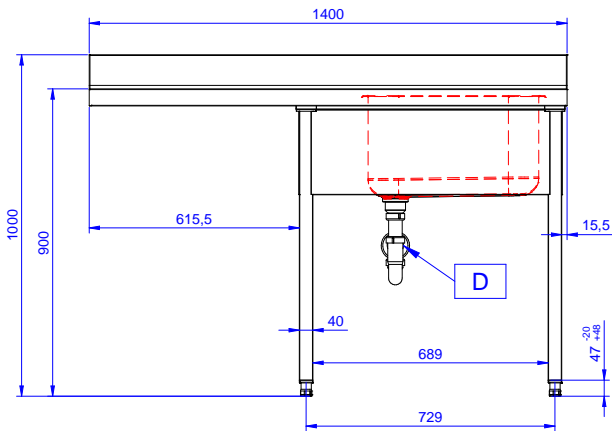

### Articolo N° \_\_\_\_\_

Lavatoio in acciaio inox AISI 304 con piano di lavoro da 50 mm e spessore 10/10. Insonorizzato con piega salvamani sui bordi e dotato di involucro perimetrale ed angoli saldati. Gambe quadre in acciaio inox AISI 304 (40x40 mm) con piedini regolabili in altezza. Alzatina paraspruzzi posteriore con raggiatura 10 mm, altezza 100 mm e spessore 13 mm. Una vasca da 600x500xh320 mm dotata di tubo troppopieno e piletta di scarico da 2". Gocciolatoio stampato posizionato sulla parte sinistra sotto il quale si può inserire una lavastoviglie.

## Costruzione

- Progettato per permettere di posizionare le gambe ed il piano con vasca ad incastro e fissare il rubinetto attraverso un accesso agevolato nella parte posteriore.
- Gambe in acciaio inox AISI 304 a sezione quadra e 40 mm regolabili in altezza.
- Progettato per essere installato contro un muro. Alzatina posteriore paraspruzzi con raggiatura 8 mm, altezza 100 mm e spessore 13 mm
- Piano di lavoro in acciaio 10/10 AISI 304 di 50 mm di spessore con piega salvamani sui bordi.
- Gocciolatoio libero nella parte sottostante per alloggiare una lavastoviglie sottotavolo.
- Sono disponibili diversi tipi di rubinetti per soddisfare ogni esigenza.
- Gocciolatoio incluso.
- Alzatina di 100 mm con angolo arrotondato di 10 mm e 13 mm di profondità, progettata per essere usata contro la parete.

Approvazione: \_\_\_\_\_

Fronte

Lato

Alto

**Informazioni chiave**
**Dimensioni esterne,**  
**larghezza:**

133194 (NSBD1417L) 1400 mm

**Dimensioni esterne,**  
**profondità:**

700 mm

**Dimensioni esterne, altezza:**

1000 mm

**Dimensione alzatina, altezza:**

100 mm

**Dimensione alzatina,**  
**profondità:**

13 mm

**Dimensione alzatina, raggio:**

R=13