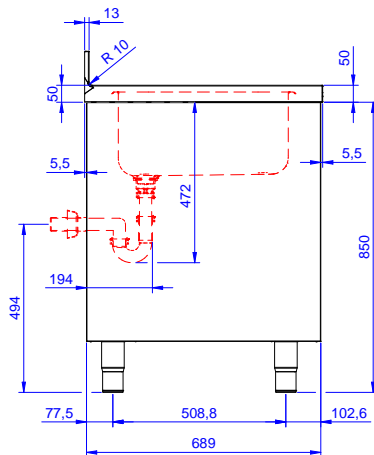

D = Scarico acqua