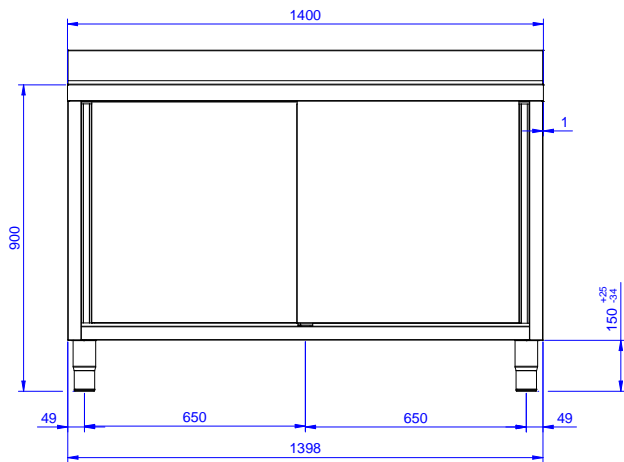

Fronte

Lato