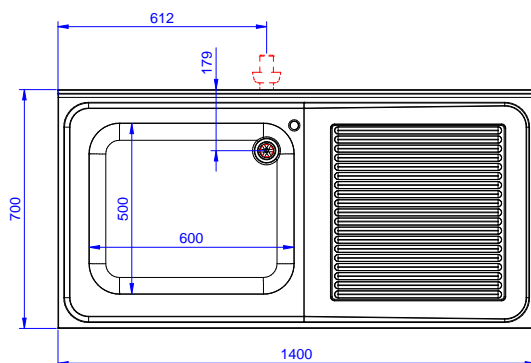

Descrizione

Articolo N° _____

Lavatoio in acciaio inox AISI 304 con piano di lavoro da 50 mm e spessore 10/10. Insonorizzato con piega salvamani sui bordi e dotato di involucro perimetrale ed angoli saldati. Due porte scorrevoli fonoassorbenti. Piedini regolabili in altezza. Alzatina paraspruzzi posteriore con raggiatura 10 mm, altezza 100 mm e spessore 13 mm. Una vasca da 600x500x300 mm dotata di tubo troppopieno e piletta di scarico da 2". Gocciolatoio stampato posizionato sulla parte destra.

Approvazione: _____

Fronte

Lato

D = Scarico acqua

Alto

Scarico

Posizione scarico:

133249 (MLA1416DXPN) Da destra a sinistra

Informazioni chiave

| | |
|----------------------------------|--------------|
| Larghezza armadio: | 1310 mm |
| Profondità armadio: | 645 mm |
| Altezza armadietto: | 330 mm |
| Dimensioni esterne, larghezza: | 1400 mm |
| Dimensioni esterne, profondità: | 700 mm |
| Dimensioni esterne, altezza: | 1000 mm |
| Dimensione alzatina, altezza: | 100 mm |
| Dimensione alzatina, profondità: | 13 mm |
| Dimensione alzatina, raggio: | R=8 |
| Numero di vasche: | 1 |
| Dimensione vasca: | 600x500xH300 |
| Numero e tipologia di porte: | 2 Scorrevole |
| Spessore piano di lavoro: | 50 mm |
| Peso netto: | 60 kg |