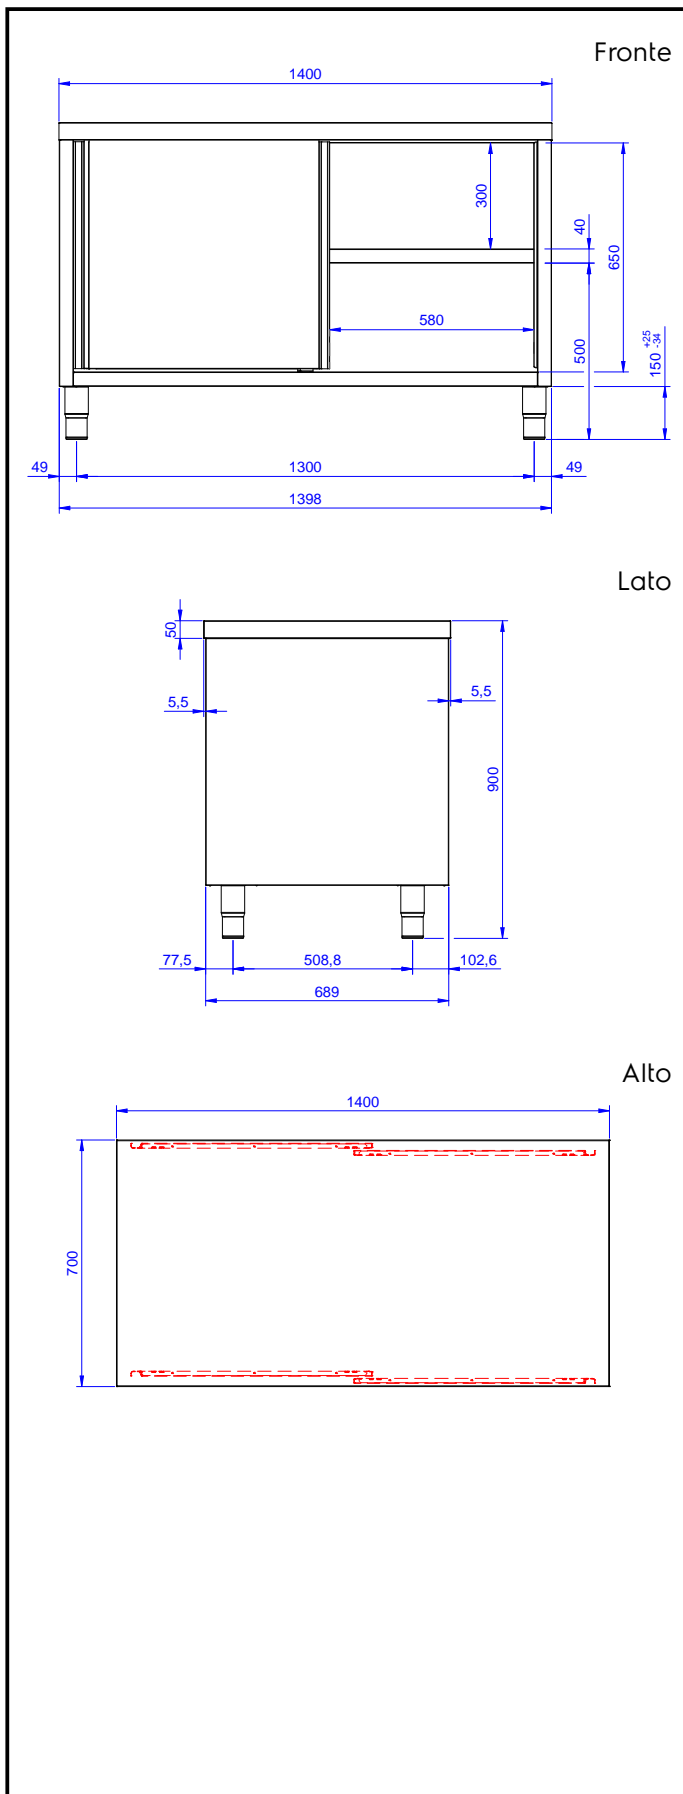

Informazioni chiave

Larghezza armadio:	
133246 (MTND1400PN)	1310 mm
Profondità armadio:	645 mm
Altezza armadietto:	597 mm
Dimensioni esterne, larghezza:	1400 mm
Dimensioni esterne, profondità:	700 mm
Dimensioni esterne, altezza:	900 mm
Numero e tipologia di porte:	4 Scorrevole
Spessore piano di lavoro:	50 mm
Peso netto:	60 kg