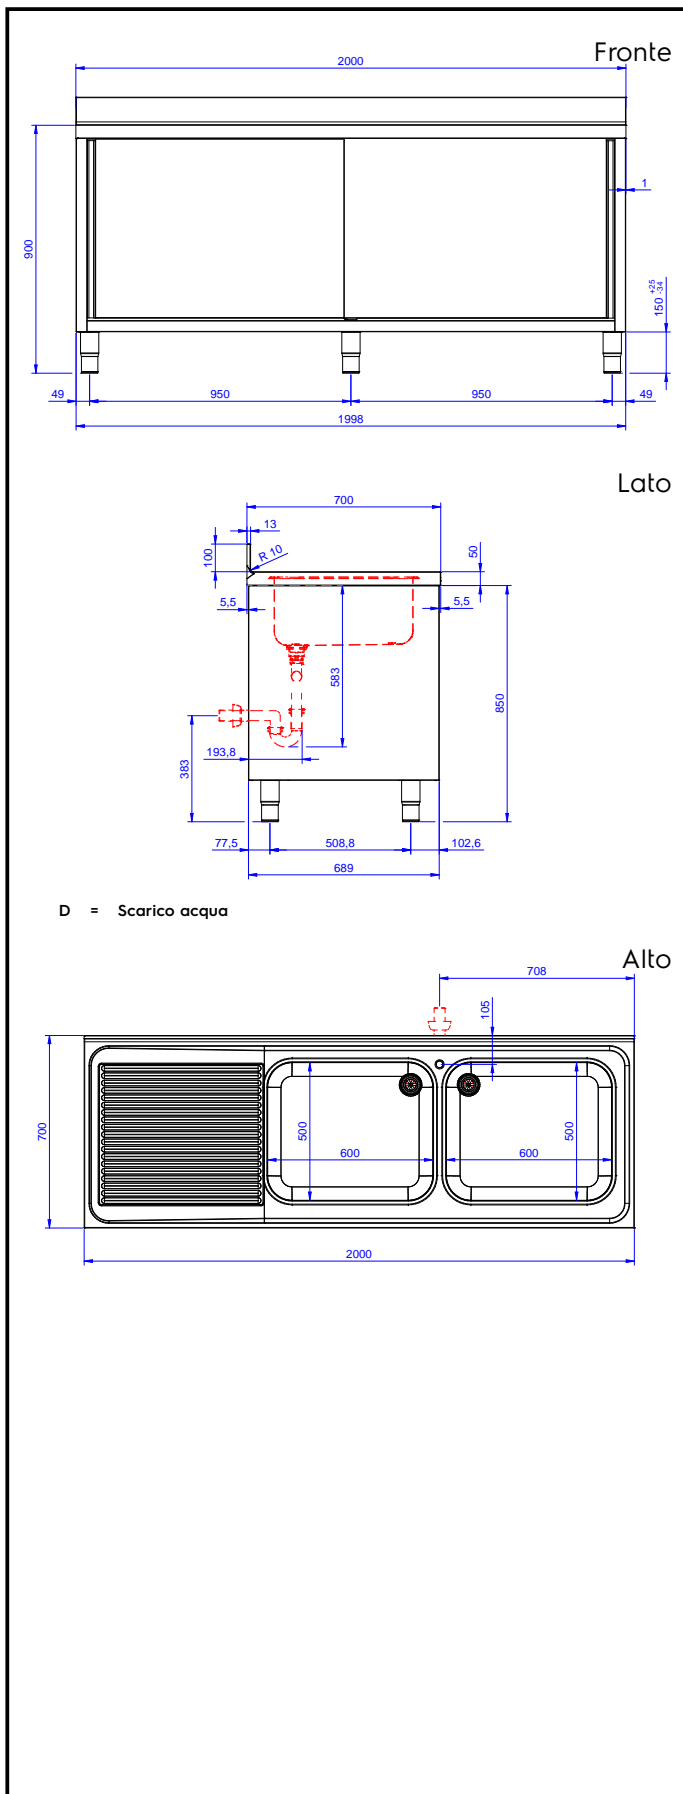

Scarico

Posizione scarico:
133253 (MLA2026SXP) Sx

Informazioni chiave

Larghezza armadio:	1910 mm
Profondità armadio:	645 mm
Altezza armadietto:	330 mm
Dimensioni esterne, larghezza:	2000 mm
Dimensioni esterne, profondità:	700 mm
Dimensioni esterne, altezza:	1000 mm
Dimensione alzatina, altezza:	100 mm
Dimensione alzatina, profondità:	13 mm
Dimensione alzatina, raggio:	R=8
Numero di vasche:	2
Dimensione vasca:	600x500xH300
Numero e tipologia di porte:	2 Scorrevole
Spessore piano di lavoro:	50 mm
Peso netto:	75 kg