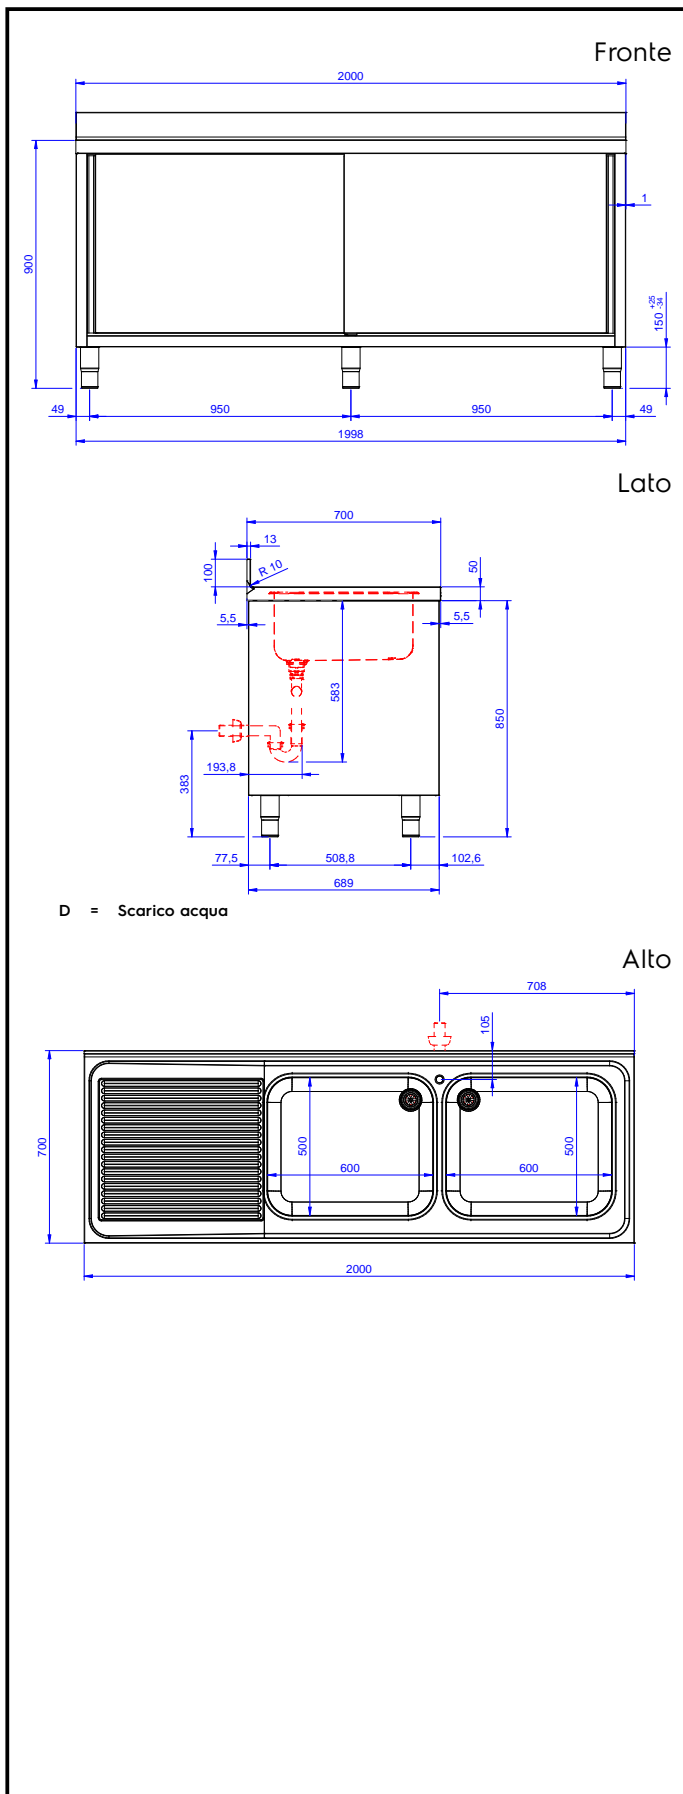

Scarico

Posizione scarico:
133253 (MLA2026SXP) Sx

Informazioni chiave

Larghezza armadio:	1910 mm
Profondità armadio:	645 mm
Altezza armadietto:	330 mm
Dimensioni esterne, larghezza:	2000 mm
Dimensioni esterne, profondità:	700 mm
Dimensioni esterne, altezza:	1000 mm
Dimensione alzatina, altezza:	100 mm
Dimensione alzatina, profondità:	13 mm
Dimensione alzatina, raggio:	R=8
Numero di vasche:	2
Dimensione vasca:	600x500xH300
Numero e tipologia di porte:	2 Scorrevole
Spessore piano di lavoro:	50 mm
Peso netto:	75 kg