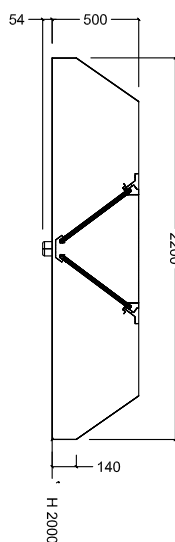

Ventilazione

Block centrale in acciaio inox AISI 304 con filtri 2000x2200 mm

ARTICOLO N° _____

MODELLO N° _____

NOME _____

SIS # _____

AIA # _____

642369 (BC2220DT)

Approvazione: _____

Fronte

Informazioni chiave

Dimensioni esterne,
larghezza:

642369 (BC2220DT) 2000 mm

Dimensioni esterne,
profondità:

2200 mm

Dimensioni esterne, altezza:

500 mm

Peso netto:

76 kg

* Il valore di portata in estrazione è da considerarsi **INDICATIVO** e da verificare di volta in volta in relazione alle apparecchiature di cottura.

Indicazioni ventilazione:

Portata INDICATIVA

Estrazione*:

5600 mc/h

Lato

Alto