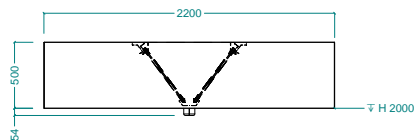

Approvazione: _____

Fronte

Lato

Alto

Informazioni chiave

Dimensioni esterne, larghezza:

642046 (EC2236T) 3600 mm

Dimensioni esterne, profondità:

2200 mm

Dimensioni esterne, altezza:

500 mm

Peso netto:

121 kg

* Il valore di portata in estrazione è da considerarsi **INDICATIVO** e da verificare di volta in volta in relazione alle apparecchiature di cottura.