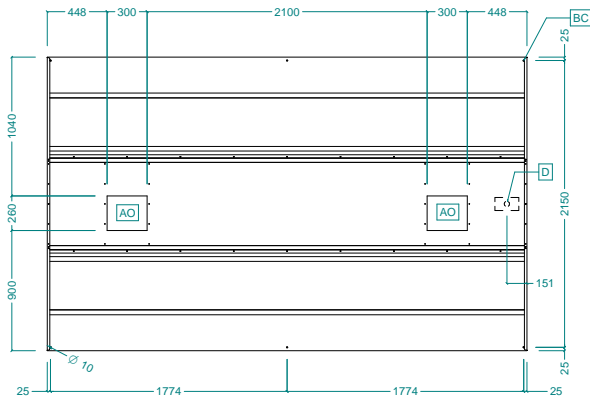

Approvazione: _____

Fronte

Lato

Alto

Informazioni chiave

Dimensioni esterne, larghezza:

642046 (EC2236T) 3600 mm

Dimensioni esterne, profondità:

2200 mm

Dimensioni esterne, altezza:

500 mm

Peso netto:

121 kg

* Il valore di portata in estrazione è da considerarsi **INDICATIVO** e da verificare di volta in volta in relazione alle apparecchiature di cottura.