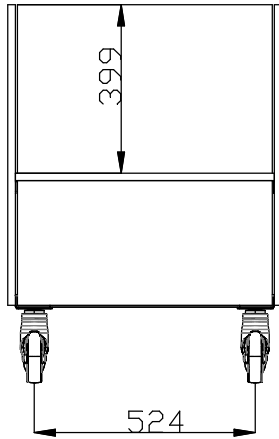

Flexy Compact Elemento portavassoi con ruote, H=750mm

ARTICOLO N° _____

MODELLO N° _____

NOME _____

SIS # _____

AIA # _____

322114 (F32N0AW00S)

Elemento portavassoi con
ruote, H=750mm

Descrizione

Articolo N° _____

Design compatto, ideale per ambienti con spazio ridotto. Unità montata su ruote alte 125 mm, 2 piroettanti e 2 con freno. Struttura robusta con pannellature laminate.

Caratteristiche e benefici

- Design compatto, ideale per ambienti con spazio ridotto.
- CB e CE certificati da un ente terzo notificato.
- Opzioni disponibili tramite richieste speciali: colori, scorrevassoi, sovrastrutture, piedini/ruote, altezza 750mm per bambini.
- Le zocolature in acciaio inox sono disponibili come accessorio.
- Unità montata su ruote da 125 mm, 2 girevoli e due con freni.

Costruzione

- Piano in acciaio inox AISI 304.
- Struttura robusta, con pannellature laminate su 4 lati.

Approvazione: _____

Fronte

Lato

Alto

Informazioni chiave

Numero porte:	
Dimensioni esterne, larghezza:	650 mm
Dimensioni esterne, profondità:	450 mm
Dimensioni esterne, altezza:	896 mm
Peso netto:	28 kg
Altezza imballo:	930 mm
Larghezza imballo:	470 mm
Profondità imballo:	670 mm
Volume imballo:	0.29 m ³