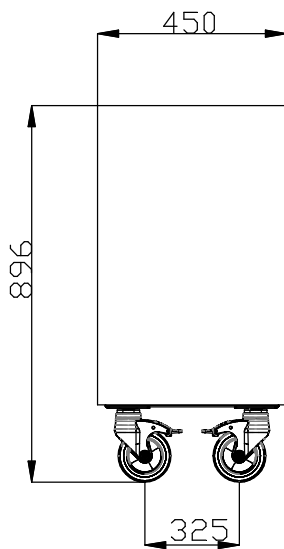

Flexy Compact Elemento portavassoi con ruote, H=750mm

ARTICOLO N° _____

MODELLO N° _____

NOME _____

SIS # _____

AIA # _____

322114 (F32N0AW00S)

Elemento portavassoi con
ruote, H=750mm

Costruzione

- Piano in acciaio inox AISI 304.
- Struttura robusta, con pannellature laminate su 4 lati.

Approvazione: _____

Fronte

Lato

Alto

Informazioni chiave

Numero porte:	
Dimensioni esterne, larghezza:	650 mm
Dimensioni esterne, profondità:	450 mm
Dimensioni esterne, altezza:	896 mm
Peso netto:	28 kg
Altezza imballo:	930 mm
Larghezza imballo:	470 mm
Profondità imballo:	670 mm
Volume imballo:	0.29 m ³