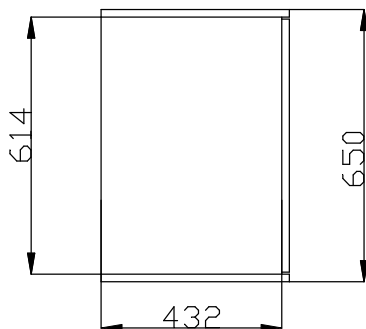

Descrizione

Articolo N° _____

Design compatto, ideale per ambienti con spazio ridotto. Unità montata su ruote alte 125 mm, 2 piroettanti e 2 con freno. Struttura robusta con pannellature laminate.

Caratteristiche e benefici

Costruzione

- Piano in acciaio inox AISI 304.
- Struttura robusta, con pannellature laminate su 4 lati.

Approvazione: _____

Fronte

Lato

Alto

Informazioni chiave

Numero porte:	
Dimensioni esterne, larghezza:	650 mm
Dimensioni esterne, profondità:	450 mm
Dimensioni esterne, altezza:	896 mm
Peso netto:	28 kg
Altezza imballo:	930 mm
Larghezza imballo:	470 mm
Profondità imballo:	670 mm
Volume imballo:	0.29 m ³