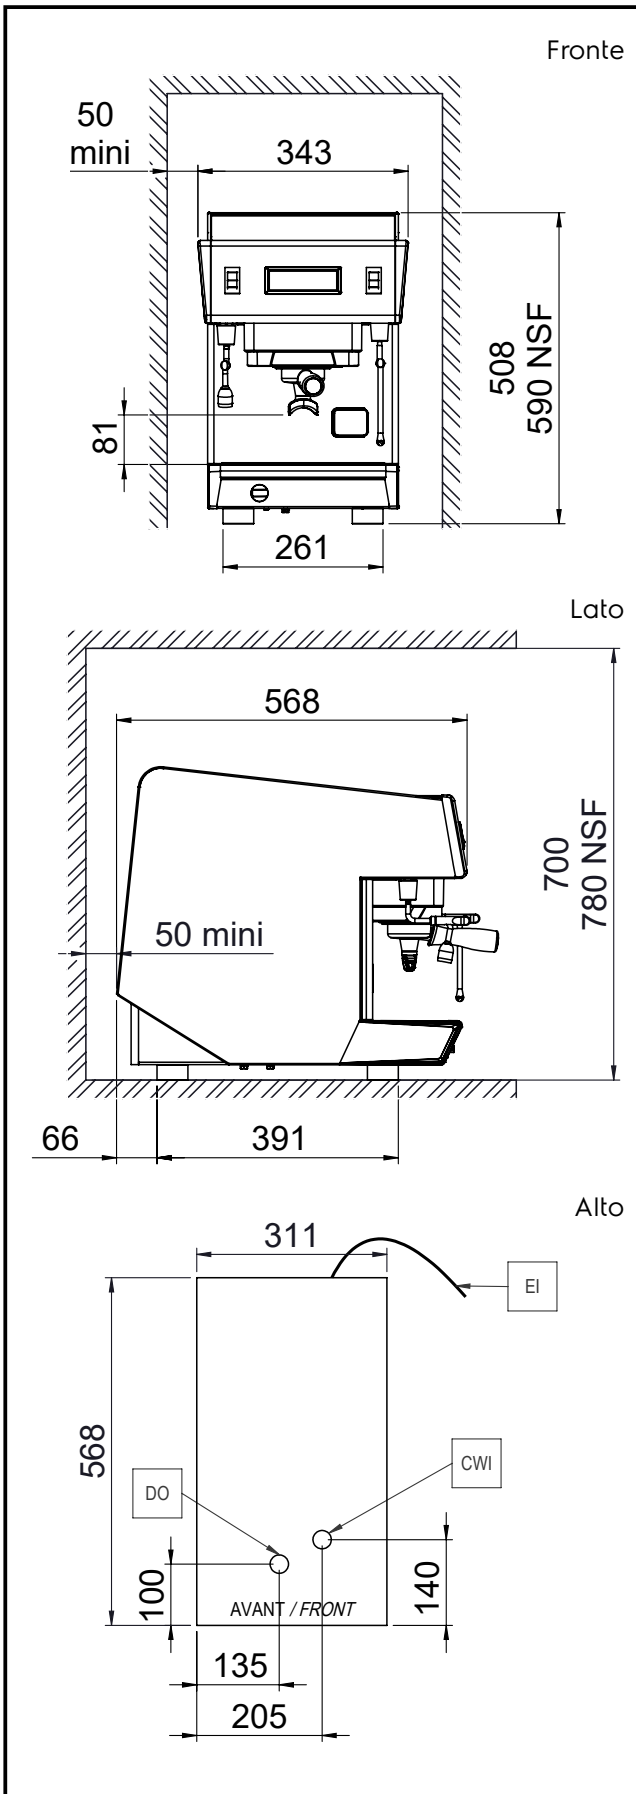

Bevande calde
CLASSIC tradizionale, 1 gruppo,
boiler 6,3 l

ARTICOLO N° _____

MODELLO N° _____

NOME _____

SIS # _____

AIA # _____

**602627 (CLASSIC1)**

Macchina tradizionale per caffè espresso, 1 gruppo di erogazione, boiler da 6,3 litri, 4 selezioni di dosaggio programmabili, acqua e vapore manuali, ciclo di pulizia automatico, corpo in acciaio inox. Portafiltri inclusi.

Costruzione

- Corpo in acciaio inox.
- 1 gruppo - boiler da 6,3 l.
- Scaldatasse incorporato.

Accessori inclusi

- 1 x Portafiltro per una tazza PNC 871002
- 1 x Portafiltro per due tazze PNC 871003

Accessori opzionali

Elettrico

Tensione di alimentazione: 230 V/1N ph/50 Hz
Potenza installata max: 3 kW
Tipo di spina: cavo senza spina

Acqua

Temperatura acqua fredda
(min/max): 5 / 60 °C

Informazioni chiave

Peso netto: 41 kg
Volume imballo: 0.32 m³