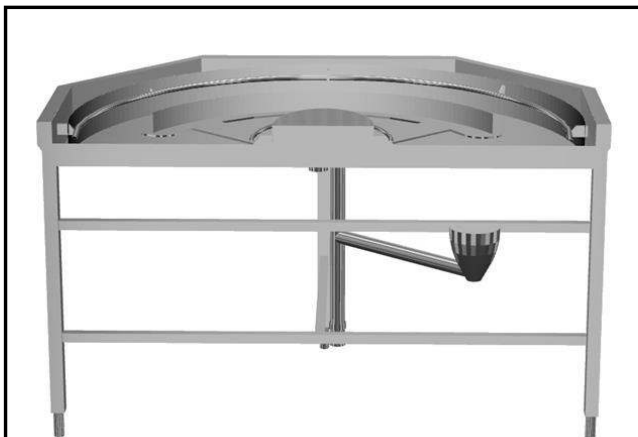

Movimentazione Stoviglie Curva di scarico 180 gradi azionata da lavastoviglie, movimento orario

ARTICOLO N° _____

MODELLO N° _____

NOME _____

SIS # _____

AIA # _____

865251 (HSUC180C)

Curva di scarico 180 gradi
azionata da lavastoviglie,
movimento orario

Descrizione

Articolo N° _____

Costruzione in acciaio inox AISI 304 con fondo inclinato e scarico. Barra di alimentazione. Azionato dalla lavastoviglie. Gambe tubolari a sezione quadrata 40x40 mm su piedini regolabili. Progettato per cesti di dimensione 500x500 mm. Direzione carico cesti: orario. Per connessione a rulliera mobile.

Caratteristiche e benefici

- Progettato per contenere cestelli da 500x500 mm.
- Dotate di fori di fissaggio e di sistema di aggancio per una rapida e semplice installazione.
- Il trascinamento della curva è diretto dalla lavastoviglie grazie ad un braccio che si collega al convogliatore della stessa.
- Zona di scarico disponibile anche con direzione in senso orario.
- Angolo a 45° per ridurre l'utilizzo dello spazio.
- Sistema di collegamento con la rulliera mobile semplificato.
- Curva a 180° predisposta per il collegamento tra la lavastoviglie e una rulliera mobile.

Costruzione

- Tre gambe incluse.
- Piedini da 50 mm in acciaio inox regolabili in altezza per allineare l'altezza di funzionamento tra la lavastoviglie e il tavolo.
- Tutte le superfici lisce con finitura lucida.
- Vasca in acciaio inox AISI 304, spessore 1,2mm.
- Gambe quadrate tubolari di 40x40 mm in acciaio inox.
- Il fondo inclinato consente uno scarico regolare e rapido.
- Robuste flange saldate per un fissaggio sicuro delle unità.

Approvazione: _____