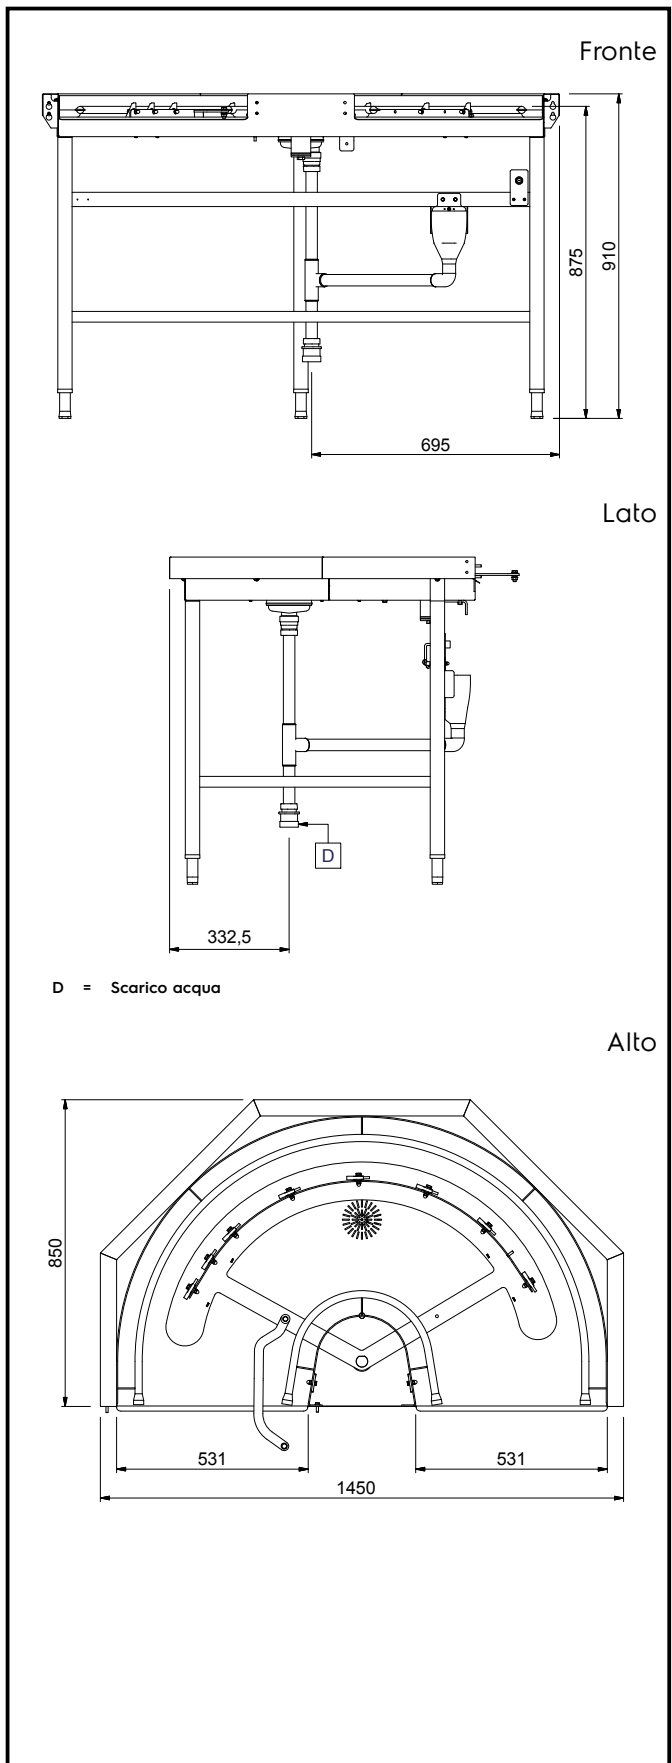

Descrizione

Articolo N° _____

Costruzione in acciaio inox AISI 304 con fondo inclinato e scarico. Barra di alimentazione. Azionato dalla lavastoviglie. Gambe tubolari a sezione quadrata 40x40 mm su piedini regolabili. Progettato per cesti di dimensione 500x500 mm. Direzione carico cesti: orario. Per connessione a rulliera mobile.

Caratteristiche e benefici

- Progettato per contenere cestelli da 500x500 mm.
- Dotate di fori di fissaggio e di sistema di aggancio per una rapida e semplice installazione.
- Il trascinamento della curva è diretto dalla lavastoviglie grazie ad un braccio che si collega al convogliatore della stessa.
- Zona di scarico disponibile anche con direzione in senso orario.
- Angolo a 45° per ridurre l'utilizzo dello spazio.
- Sistema di collegamento con la rulliera mobile semplificato.
- Curva a 180° predisposta per il collegamento tra la lavastoviglie e una rulliera mobile.

Costruzione

- Tre gambe incluse.
- Piedini da 50 mm in acciaio inox regolabili in altezza per allineare l'altezza di funzionamento tra la lavastoviglie e il tavolo.
- Tutte le superfici lisce con finitura lucida.
- Vasca in acciaio inox AISI 304, spessore 1,2mm.
- Gambe quadrate tubolari di 40x40 mm in acciaio inox.
- Il fondo inclinato consente uno scarico regolare e rapido.
- Robuste flange saldate per un fissaggio sicuro delle unità.

Approvazione: _____

Informazioni chiave

Dimensioni esterne, larghezza:	
865251 (HSUC180C)	1450 mm
Dimensioni esterne, profondità:	850 mm
Dimensioni esterne, altezza:	910 mm
Peso netto:	38 kg
Regolazione altezza:	50/50 mm
Posizione per lavastoviglie	Scaricamento
Materiale vasca	AISI 304 - EN 1.4301