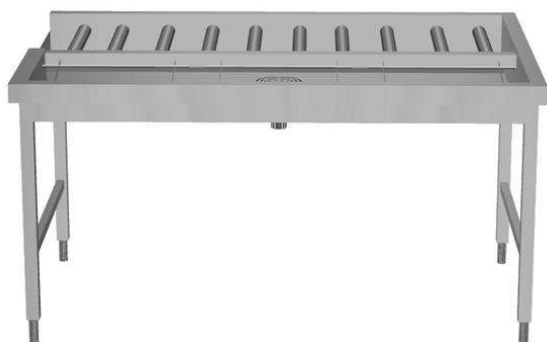

Movimentazione Stoviglie
Tavolo di sbarazzo manuale per 3 cesti
con vasca, connessione laterale, da
destra a sinistra

ARTICOLO N° _____

MODELLO N° _____

NOME _____

SIS # _____

AIA # _____

865257 (HSMSS3RL)

Tavolo di sbarazzo manuale
per 3 cesti con vasca,
connessione laterale, da
destra vs sinistra, 1620 mm

Descrizione

Articolo N°

Costruzione in acciaio inox AISI 304. Vasca con fondo inclinato, scarico con doppia piletta. Rulli lunghi in plastica. Guide dei cesti inclinate verso il lato di smistamento. Gambe tubolari a sezione quadrata 40x40 mm su piedini regolabili. Progettato per cesti di dimensione 500x500 mm. Collegamento alla rulliera sul lato sinistro. Direzione carico cesti: da destra a sinistra.

Caratteristiche e benefici

- Progettato per contenere cestelli da 500x500 mm.
- Dotate di fori di fissaggio e di sistema di aggancio per una rapida e semplice installazione.
- Rulli lunghi e scatola filtro facili da rimuovere.
- Movimentazione cestelli manuale facilitata grazie ai rulli lunghi.
- Il tavolo di sbarazzo manuale con caricatore laterale può essere collegato direttamente alla lavastoviglie a cesto trascinato oppure dopo la rulliera, dopo una curva a 90° azionata da lavastoviglie e dopo un caricatore laterale nella zona di carico.

Costruzione

- Tutte le superfici lisce con finitura lucida.
- Costruito in acciaio inox AISI 304 con gambe in tubolare da 40x40mm.
- Robuste flange saldate per un fissaggio sicuro delle unità.
- Il fondo inclinato consente uno scarico regolare e rapido.
- I cesti sono facilmente rimovibili.
- Collegamento dal lato.
- Le operazioni di sbarazzo e cernita sono manuali.
- Disponibili come accessori: scorriavassoio, un ripiano singolo regolabile per cesti vuoti, un ripiano doppio regolabile per la cernita dei cesti e per i cesti vuoti, doccetta, vasca per l'ammollo delle posate e dispositivo per la pulizia del fondo vasca (rimuove in autonomia i residui di sporco durante l'utilizzo della macchina).
- Piedini da 50 mm in acciaio inox regolabili in altezza per allineare l'altezza di funzionamento tra la lavastoviglie e il tavolo.

Accessori opzionali

- Gruppo doccia di prelavaggio con miscelatore e doccia (da agganciare alla mensola) PNC 863136 ☐
- Kit stop di emergenza per lavastoviglie a cesto trascinato PNC 865162 ☐
- Supporto per cesti PNC 865208 ☐
- Gruppo doccia di prelavaggio con miscelatore e doccia (da agganciare alla mensola) PNC 865209 ☐
- Ripiano superiore doppio per tavoli di sbarazzo per 3 cesti, 1610 mm PNC 865298 ☐
- Ripiano superiore per tavoli di sbarazzo per 3 cesti, 1610 mm PNC 865429 ☐
- Scorriavassoio per tavoli di sbarazzo, 3 cesti, 1620 mm PNC 865433 ☐
- Kit 3 ganci per scorriavassoio PNC 865437 ☐
- Set di griglie con telaio per 3 cesti PNC 865438 ☐
- Vasca con dispositivo sollevamento posate PNC 865442 ☐
- Gruppo doccia estraibile prelavaggio, 1500 mm PNC 865443 ☐

Approvazione: _____