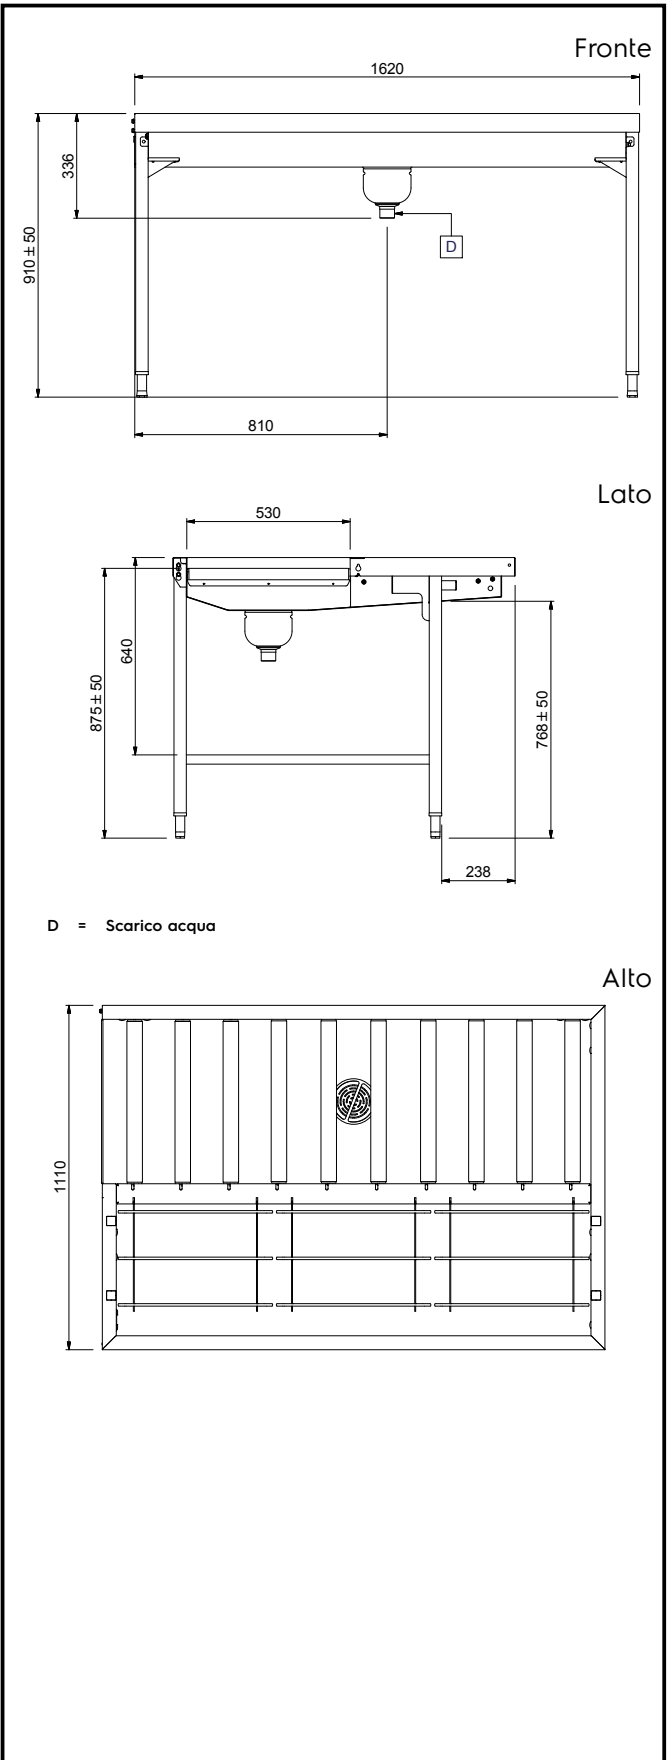

Informazioni chiave

Dimensioni esterne,
larghezza:

865257 (HSMSS3RL) 1620 mm

Dimensioni esterne,
profondità:

1110 mm

Dimensioni esterne, altezza:

910 mm

Peso netto:

42 kg

Regolazione altezza:

50/50 mm

Movimento cestello

Da destra a sinistra

Materiale vasca

AISI 304 - EN 1.4301

Tipo di rulli

Lungo

Movimentazione Stoviglie
Tavolo di sbarazzo manuale per 3 cesti con vasca, connessione
laterale, da destra a sinistra
L'azienda si riserva il diritto di apportare modifiche ai prodotti senza preavviso