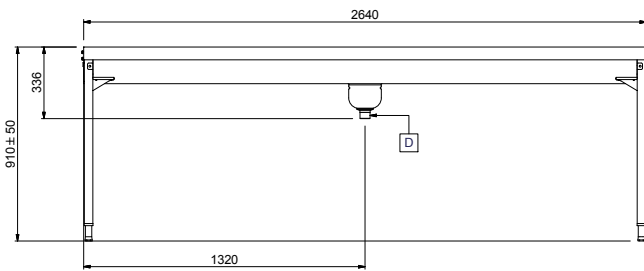

#### Articolo N°

Costruzione in acciaio inox AISI 304. Vasca con fondo inclinato, scarico con doppia piletta. Rulli lunghi in plastica. Guide dei cesti inclinate verso il lato di smistamento. Gambe tubolari a sezione quadrata 40x40 mm su piedini regolabili. Progettato per cesti di dimensione 500x500 mm. Collegamento alla rulliera sul lato sinistro. Direzione carico cesti: da destra a sinistra.

Approvazione: \_\_\_\_\_

- Vasca con dispositivo sollevamento posate PNC 865442
- Gruppo doccia estraibile prelavaggio, 1500 mm PNC 865443
- Scorrivassoio per tavolo di sbarazzo, 500 mm PNC 865444
- Scorrivassoio con foro di scarico e collare di gomma, 500 mm PNC 865445
- Mezzaluna per sbarazzo rapido piatti (viene montata sotto il tavolo di sbarazzo) PNC 865447
- Acqua temperata per lavaggio vasca PNC 865449
- Scorrivassoio per tavoli di sbarazzo, 5 cesti, 2640 mm PNC 865456
- Avvolgitore a parete con lancia per pre-risciacquo, con miscelatore fisso termostatico, lunghezza tubo 14 metri PNC 865460
- Kit staffe per consentire lo stoccaggio di cesti in verticale su griglie sotto il tavolo di sbarazzo PNC 865478

Fronte

Lato

D = Scarico acqua

Alto

**Informazioni chiave**
**Dimensioni esterne,**  
**larghezza:**
**865259 (HSMSS5RL)** 2640 mm

**Dimensioni esterne,**  
**profondità:**

1110 mm

**Dimensioni esterne, altezza:**

910 mm

**Peso netto:**

64 kg

**Regolazione altezza:**

50/50 mm

**Movimento cestello**

Da destra a sinistra

**Materiale vasca**