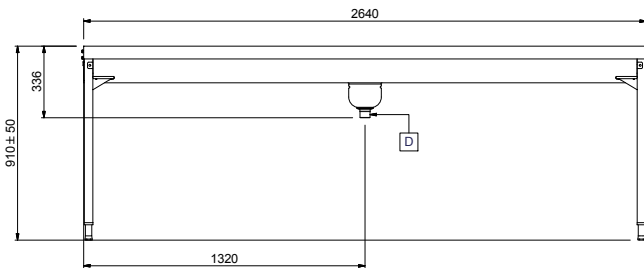

### Articolo N°

Costruzione in acciaio inox AISI 304. Vasca con fondo inclinato, scarico con doppia piletta. Rulli lunghi in plastica. Guide dei cesti inclinate verso il lato di smistamento. Gambe tubolari a sezione quadrata 40x40 mm su piedini regolabili. Progettato per cesti di dimensione 500x500 mm. Collegamento alla rulliera sul lato sinistro. Direzione carico cesti: da destra a sinistra.

## Caratteristiche e benefici

- Progettato per contenere cestelli da 500x500 mm.
- Dotate di fori di fissaggio e di sistema di aggancio per una rapida e semplice installazione.
- Rulli lunghi e scatola filtro facili da rimuovere.
- Movimentazione cestelli manuale facilitata grazie ai rulli lunghi.
- Il tavolo di sbarazzo manuale con caricatore laterale può essere collegato direttamente alla lavastoviglie a cesto trascinato oppure dopo la rulliera, dopo una curva a 90° azionata da lavastoviglie e dopo un caricatore laterale nella zona di carico.

Fronte

Lato

D = Scarico acqua

Alto

**Informazioni chiave**
**Dimensioni esterne,**  
**larghezza:**
**865259 (HSMSS5RL)** 2640 mm

**Dimensioni esterne,**  
**profondità:**

1110 mm

**Dimensioni esterne, altezza:**

910 mm

**Peso netto:**

64 kg

**Regolazione altezza:**

50/50 mm

**Movimento cestello**

Da destra a sinistra

**Materiale vasca**