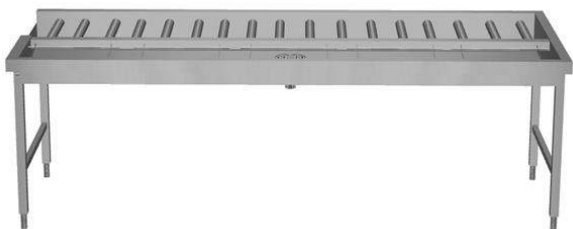

Movimentazione Stoviglie
Tavolo di sbarazzo manuale per 5 cesti
con vasca, connessione laterale, da
destra a sinistra

ARTICOLO N° _____

MODELLO N° _____

NOME _____

SIS # _____

AIA # _____

865259 (HSMSS5RL)

Tavolo di sbarazzo manuale
per 5 cesti, 2640 mm.
Connessione laterale.
Direzione carico cesti: da
destra a sinistra

Descrizione

Articolo N°

Costruzione in acciaio inox AISI 304. Vasca con fondo inclinato, scarico con doppia piletta. Rulli lunghi in plastica. Guide dei cesti inclinate verso il lato di smistamento. Gambe tubolari a sezione quadrata 40x40 mm su piedini regolabili. Progettato per cesti di dimensione 500x500 mm. Collegamento alla rulliera sul lato sinistro. Direzione carico cesti: da destra a sinistra.

Caratteristiche e benefici

- Progettato per contenere cestelli da 500x500 mm.
- Dotate di fori di fissaggio e di sistema di aggancio per una rapida e semplice installazione.
- Rulli lunghi e scatola filtro facili da rimuovere.
- Movimentazione cestelli manuale facilitata grazie ai rulli lunghi.
- Il tavolo di sbarazzo manuale con caricatore laterale può essere collegato direttamente alla lavastoviglie a cesto trascinato oppure dopo la rulliera, dopo una curva a 90° azionata da lavastoviglie e dopo un caricatore laterale nella zona di carico.

Costruzione

- Tutte le superfici lisce con finitura lucida.
- Costruito in acciaio inox AISI 304 con gambe in tubolare da 40x40mm.
- Robuste flange saldate per un fissaggio sicuro delle unità.
- Il fondo inclinato consente uno scarico regolare e rapido.
- I cesti sono facilmente rimovibili.
- Collegamento dal lato.
- Le operazioni di sbarazzo e cernita sono manuali.
- Disponibili come accessori: scorriavasoio, un ripiano singolo regolabile per cesti vuoti, un ripiano doppio regolabile per la cernita dei cesti e per i cesti vuoti, doccetta, vasca per l'ammollo delle posate e dispositivo per la pulizia del fondo vasca (rimuove in autonomia i residui di sporco durante l'utilizzo della macchina).
- Piedini da 50 mm in acciaio inox regolabili in altezza per allineare l'altezza di funzionamento tra la lavastoviglie e il tavolo.

Accessori opzionali

- Gruppo doccia di prelavaggio con miscelatore e doccia (da agganciare alla mensola) PNC 863136 ☐
- Kit stop di emergenza per lavastoviglie a cesto trascinato PNC 865162 ☐
- Supporto per cesti PNC 865208 ☐
- Gruppo doccia di prelavaggio con miscelatore e doccia (da agganciare alla mensola) PNC 865209 ☐
- Ripiano superiore doppio per tavoli di sbarazzo per 5 cesti, 2630 mm PNC 865427 ☐
- Ripiano superiore per tavoli di sbarazzo per 5 cesti, 2630 mm PNC 865431 ☐
- Scorriavasoio per tavoli di sbarazzo, 5 cesti, 2640 mm PNC 865435 ☐
- Kit 3 ganci per scorriavasoio PNC 865437 ☐
- Set di griglie con telaio per 5 cesti PNC 865440 ☐
- Vasca con dispositivo sollevamento posate PNC 865442 ☐
- Gruppo doccia estraibile prelavaggio, 1500 mm PNC 865443 ☐

Approvazione: _____