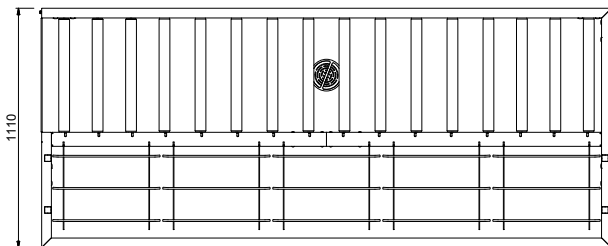

Approvazione: \_\_\_\_\_

- Vasca con dispositivo sollevamento posate PNC 865442
- Gruppo doccia estraibile prelavaggio, 1500 mm PNC 865443
- Scorrivassoio per tavolo di sbarazzo, 500 mm PNC 865444
- Scorrivassoio con foro di scarico e collare di gomma, 500 mm PNC 865445
- Mezzaluna per sbarazzo rapido piatti (viene montata sotto il tavolo di sbarazzo) PNC 865447
- Acqua temperata per lavaggio vasca PNC 865449
- Scorrivassoio per tavoli di sbarazzo, 5 cesti, 2640 mm PNC 865456
- Avvolgitore a parete con lancia per pre-risciacquo, con miscelatore fisso termostatico, lunghezza tubo 14 metri PNC 865460
- Kit staffe per consentire lo stoccaggio di cesti in verticale su griglie sotto il tavolo di sbarazzo PNC 865478

Fronte

Lato

D = Scarico acqua

Alto

**Informazioni chiave**
**Dimensioni esterne,**  
**larghezza:**
**865259 (HSMSS5RL)** 2640 mm

**Dimensioni esterne,**  
**profondità:**

1110 mm

**Dimensioni esterne, altezza:**

910 mm

**Peso netto:**

64 kg

**Regolazione altezza:**

50/50 mm

**Movimento cestello**

Da destra a sinistra

**Materiale vasca**