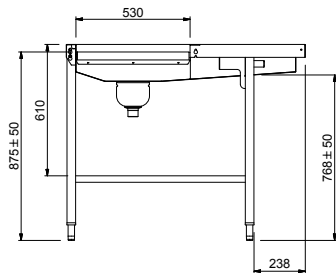

### Articolo N°

Costruzione in acciaio inox AISI 304. Vasca con fondo inclinato, scarico con doppia piletta. Rulli lunghi in plastica. Guide dei cesti inclinate verso il lato di smistamento. Gambe tubolari a sezione quadrata 40x40 mm su piedini regolabili. Progettato per cesti di dimensione 500x500 mm. Collegamento alla rulliera sul lato sinistro. Direzione carico cesti: da destra a sinistra.

Approvazione: \_\_\_\_\_

- Scorrivassoio per tavolo di sbarazzo, 500 mm PNC 865444
- Scorrivassoio con foro di scarico e collare di gomma, 500 mm PNC 865445
- Mezzaluna per sbarazzo rapido piatti (viene montata sotto il tavolo di sbarazzo) PNC 865447
- Acqua temperata per lavaggio vasca PNC 865449
- Scorrivassoio per tavoli di sbarazzo, 5 cesti, 2640 mm PNC 865456
- Avvolgitore a parete con lancia per pre-risciacquo, con miscelatore fisso termostatico, lunghezza tubo 14 metri PNC 865460
- Kit staffe per consentire lo stoccaggio di cesti in verticale su griglie sotto il tavolo di sbarazzo PNC 865478

Fronte

Lato

D = Scarico acqua

Alto

**Informazioni chiave**
**Dimensioni esterne,**  
**larghezza:**
**865259 (HSMSS5RL)** 2640 mm

**Dimensioni esterne,**  
**profondità:**

1110 mm

**Dimensioni esterne, altezza:**

910 mm

**Peso netto:**

64 kg

**Regolazione altezza:**

50/50 mm

**Movimento cestello**

Da destra a sinistra

**Materiale vasca**