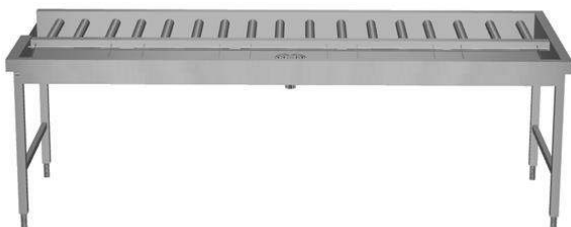

Movimentazione Stoviglie Tavolo di sbarazzo manuale per 5 cesti con vasca, connessione laterale, da destra a sinistra

ARTICOLO N° _____

MODELLO N° _____

NOME _____

SIS # _____

AIA # _____

865259 (HSMSS5RL)

Tavolo di sbarazzo manuale
per 5 cesti, 2640 mm.
Connessione laterale.
Direzione carico cesti: da
destra a sinistra

Descrizione

Articolo N°

Costruzione in acciaio inox AISI 304. Vasca con fondo inclinato, scarico con doppia piletta. Rulli lunghi in plastica. Guide dei cesti inclinate verso il lato di smistamento. Gambe tubolari a sezione quadrata 40x40 mm su piedini regolabili. Progettato per cesti di dimensione 500x500 mm. Collegamento alla rulliera sul lato sinistro. Direzione carico cesti: da destra a sinistra.

Caratteristiche e benefici

- Progettato per contenere cestelli da 500x500 mm.
- Dotate di fori di fissaggio e di sistema di aggancio per una rapida e semplice installazione.
- Rulli lunghi e scatola filtro facili da rimuovere.
- Movimentazione cestelli manuale facilitata grazie ai rulli lunghi.
- Il tavolo di sbarazzo manuale con caricatore laterale può essere collegato direttamente alla lavastoviglie a cesto trascinato oppure dopo la rulliera, dopo una curva a 90° azionata da lavastoviglie e dopo un caricatore laterale nella zona di carico.

Costruzione

- Tutte le superfici lisce con finitura lucida.
- Costruito in acciaio inox AISI 304 con gambe in tubolare da 40x40mm.
- Robuste flange saldate per un fissaggio sicuro delle unità.
- Il fondo inclinato consente uno scarico regolare e rapido.
- I cesti sono facilmente rimovibili.
- Collegamento dal lato.
- Le operazioni di sbarazzo e cernita sono manuali.
- Disponibili come accessori: scorriavasoio, un ripiano singolo regolabile per cesti vuoti, un ripiano doppio regolabile per la cernita dei cesti e per i cesti vuoti, doccetta, vasca per l'ammollo delle posate e dispositivo per la pulizia del fondo vasca (rimuove in autonomia i residui di sporco durante l'utilizzo della macchina).
- Piedini da 50 mm in acciaio inox regolabili in altezza per allineare l'altezza di funzionamento tra la lavastoviglie e il tavolo.

Accessori opzionali

- Gruppo doccia di prelavaggio con miscelatore e doccia (da agganciare alla mensola) PNC 863136 ☐
- Lavaggio vasca automatico per tavoli sbarazzo, 5 cesti, azionati da lavastoviglie PNC 863231 ☐
- Kit stop di emergenza per lavastoviglie a cesto trascinato PNC 865162 ☐
- Supporto per cesti PNC 865208 ☐
- Gruppo doccia di prelavaggio con miscelatore e doccia (da agganciare alla mensola) PNC 865209 ☐
- Ripiano superiore doppio per tavoli di sbarazzo per 5 cesti, 2630 mm PNC 865427 ☐
- Ripiano superiore per tavoli di sbarazzo per 5 cesti, 2630 mm PNC 865431 ☐
- Scorriavasoio per tavoli di sbarazzo, 5 cesti, 2640 mm PNC 865435 ☐
- Kit 3 ganci per scorriavasoio PNC 865437 ☐
- Set di griglie con telaio per 5 cesti PNC 865440 ☐

Approvazione: _____