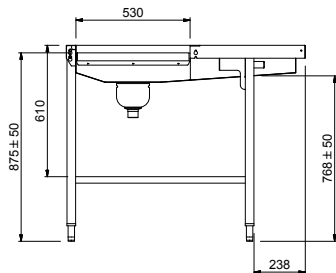

#### Articolo N°

Costruzione in acciaio inox AISI 304. Vasca con fondo inclinato, scarico con doppia piletta. Rulli lunghi in plastica. Guide dei cesti inclinate verso il lato di smistamento. Gambe tubolari a sezione quadrata 40x40 mm su piedini regolabili. Progettato per cesti di dimensione 500x500 mm. Collegamento alla rulliera sul lato sinistro. Direzione carico cesti: da destra a sinistra.

Approvazione: \_\_\_\_\_

- Vasca con dispositivo sollevamento posate PNC 865442
- Gruppo doccia estraibile prelavaggio, 1500 mm PNC 865443
- Scorrivassoio per tavolo di sbarazzo, 500 mm PNC 865444
- Scorrivassoio con foro di scarico e collare di gomma, 500 mm PNC 865445
- Mezzaluna per sbarazzo rapido piatti (viene montata sotto il tavolo di sbarazzo) PNC 865447
- Acqua temperata per lavaggio vasca PNC 865449
- Scorrivassoio per tavoli di sbarazzo, 5 cesti, 2640 mm PNC 865456
- Avvolgitore a parete con lancia per pre-risciacquo, con miscelatore fisso termostatico, lunghezza tubo 14 metri PNC 865460
- Kit staffe per consentire lo stoccaggio di cesti in verticale su griglie sotto il tavolo di sbarazzo PNC 865478

Fronte

Lato

D = Scarico acqua

Alto

**Informazioni chiave**
**Dimensioni esterne,**  
**larghezza:**
**865259 (HSMSS5RL)** 2640 mm

**Dimensioni esterne,**  
**profondità:**

1110 mm

**Dimensioni esterne, altezza:**

910 mm

**Peso netto:**

64 kg

**Regolazione altezza:**

50/50 mm

**Movimento cestello**

Da destra a sinistra

**Materiale vasca**