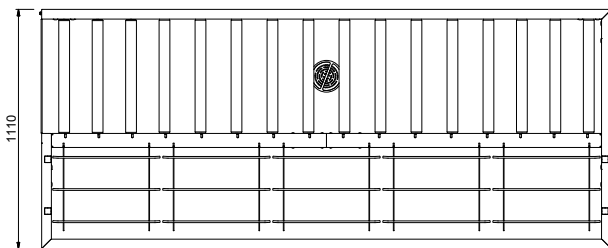

Approvazione: \_\_\_\_\_

- Scorrivassoio per tavolo di sbarazzo, 500 mm PNC 865444
- Scorrivassoio con foro di scarico e collare di gomma, 500 mm PNC 865445
- Mezzaluna per sbarazzo rapido piatti (viene montata sotto il tavolo di sbarazzo) PNC 865447
- Acqua temperata per lavaggio vasca PNC 865449
- Scorrivassoio per tavoli di sbarazzo, 5 cesti, 2640 mm PNC 865456
- Avvolgitore a parete con lancia per pre-risciacquo, con miscelatore fisso termostatico, lunghezza tubo 14 metri PNC 865460
- Kit staffe per consentire lo stoccaggio di cesti in verticale su griglie sotto il tavolo di sbarazzo PNC 865478

Fronte

Lato

D = Scarico acqua

Alto

**Informazioni chiave**
**Dimensioni esterne,**  
**larghezza:**
**865259 (HSMSS5RL)** 2640 mm

**Dimensioni esterne,**  
**profondità:**

1110 mm

**Dimensioni esterne, altezza:**

910 mm

**Peso netto:**

64 kg

**Regolazione altezza:**

50/50 mm

**Movimento cestello**

Da destra a sinistra

**Materiale vasca**