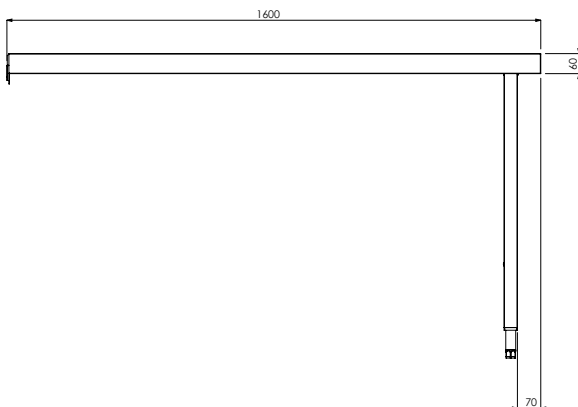

Informazioni chiave

Dimensioni esterne,
larghezza:

865401 (BHRLU16) 1600 mm

Dimensioni esterne,
profondità:

610 mm

Dimensioni esterne, altezza:

910 mm

Peso netto:

17 kg

Fronte

Lato