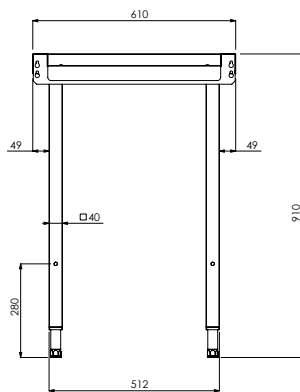

Descrizione

Articolo N°

Costruzione in acciaio inox AISI 304. Gambe tubolari a sezione quadrata 40x40 mm su piedini regolabili. Direzione cesto: da destra a sinistra e da sinistra a destra.

Caratteristiche e benefici

Informazioni chiave

Dimensioni esterne,
larghezza:

865401 (BHRLU16) 1600 mm

Dimensioni esterne,
profondità:

610 mm

Dimensioni esterne, altezza:

910 mm

Peso netto:

17 kg

Fronte

Lato

Alto