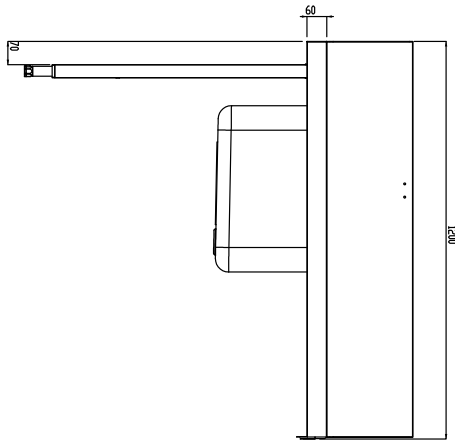

Fronte

D = Scarico acqua

Alto

Informazioni chiave

Dimensioni esterne,
larghezza:

865405 (BHRPTB11L) 1200 mm

Dimensioni esterne,
profondità:

755 mm

Dimensioni esterne, altezza:

1170 mm

Peso netto:

22 kg

Dimensioni alzatina, Altezza

260 mm

Dimensioni vasca