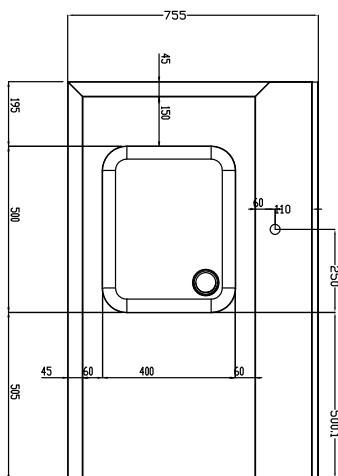

#### Articolo N°

Costruzione in acciaio inox AISI 304. Paraspruzzi h 300 mm. Dimensione vasca 500x400xh300 mm con tubo troppo pieno, foro di scarico. Gambe tubolari a sezione quadrata 40x40 mm su piedini regolabili. Direzione cestello: da sinistra a destra.

Fronte

Lato

D = Scarico acqua

Alto

### Informazioni chiave

 Dimensioni esterne,  
 larghezza:

865405 (BHRPTB11L) 1200 mm

 Dimensioni esterne,  
 profondità:

755 mm

Dimensioni esterne, altezza:

1170 mm

Peso netto:

22 kg

Dimensioni alzatina, Altezza

260 mm

Dimensioni vasca