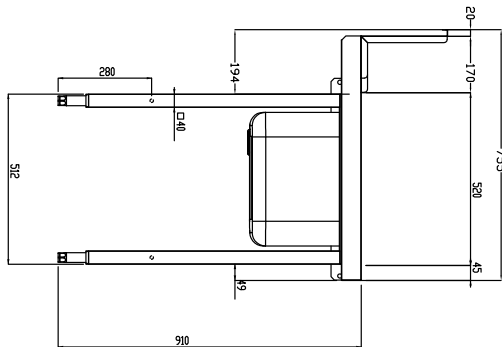

Lato

D = Scarico acqua

Alto