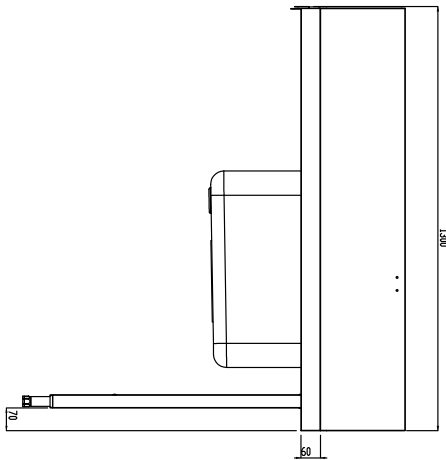

Descrizione

Articolo N°

Costruzione in acciaio inox AISI 304. Paraspruzzi h 300 mm. Dimensione vasca 600x450xh300 mm con tubo troppo pieno, foro di scarico. Gambe tubolari a sezione quadrata 40x40 mm su piedini regolabili. Direzione cestello: da destra a sinistra.

Sostenibilità

- Piedini in acciaio inox di 50 mm regolabili in altezza per convogliare l'acqua nella cesto trascinato.

Accessori opzionali

- Coppia di gambe posteriori per scaffale montato a pavimento PNC 855296
- Raschietto a forma di mezzaluna per lo sbarazzo PNC 855297
- - NOT TRANSLATED - PNC 855379
- - NOT TRANSLATED - PNC 855380
- - NOT TRANSLATED - PNC 855381
- Rubinetto con doccia di prelavaggio monoforo (da montare sul piano) PNC 855385
- Rubinetto con doccia di prelavaggio, leva a gomito e canna, monoforo (da montare sul piano) PNC 855386
- - NOT TRANSLATED - PNC 855389
- Kit per fissaggio a pavimento di 2 gambe quadre composto da 2 piedini con flange e tasselli. PNC 865386
- Tavolo ponte rimovibile, 800 mm PNC 865418
- Tavolo ponte rimovibile con foro, 800 mm PNC 865419
- Ripiano inferiore per tavolo di lavaggio, 1300 mm PNC 865481
- Sifone singolo in plastica da 2" per lavatoi PNC 895313

Fronte

Informazioni chiave

Dimensioni esterne,
larghezza:

865406 (BHRPT6B11R) 1300 mm

Dimensioni esterne,
profondità:

755 mm

Dimensioni esterne, altezza:

1170 mm

Peso netto:

24 kg

Dimensioni alzatina, Altezza

260 mm

Dimensioni vasca

Lato

D = Scarico acqua

Alto