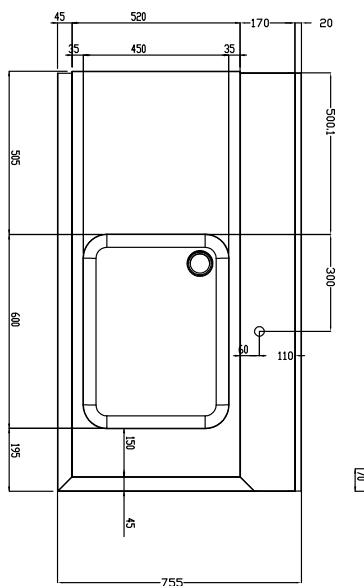

Movimentazione Stoviglie Tavolo di prelavaggio con vasca, carico destra vs sinistra, 1300 mm

ARTICOLO N° _____

MODELLO N° _____

NOME _____

SIS # _____

AIA # _____

865406 (BHRPT6B11R)

Tavolo di prelavaggio con
vasca, carico destra vs
sinistra, 1300 mm

Descrizione

Articolo N°

Costruzione in acciaio inox AISI 304. Paraspruzzi h 300 mm. Dimensione vasca 600x450xh300 mm con tubo troppo pieno, foro di scarico. Gambe tubolari a sezione quadrata 40x40 mm su piedini regolabili. Direzione cestello: da destra a sinistra.

Fronte

Lato

D = Scarico acqua

Alto

Informazioni chiave

 Dimensioni esterne,
 larghezza:

865406 (BHRPT6B11R) 1300 mm

 Dimensioni esterne,
 profondità:

755 mm

Dimensioni esterne, altezza:

1170 mm

Peso netto:

24 kg

Dimensioni alzatina, Altezza

260 mm

Dimensioni vasca