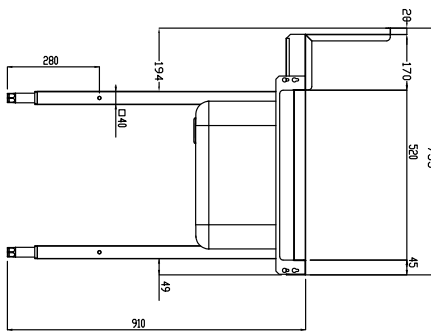

Descrizione

Articolo N°

Costruzione in acciaio inox AISI 304. Paraspruzzi h 300 mm. Dimensione vasca 600x450xh300 mm con tubo troppo pieno, foro di scarico. Gambe tubolari a sezione quadrata 40x40 mm su piedini regolabili. Direzione cestello: da destra a sinistra.

Sostenibilità

- Piedini in acciaio inox di 50 mm regolabili in altezza per convogliare l'acqua nella cesto trascinato.

Accessori opzionali

- Coppia di gambe posteriori per scaffale montato a pavimento PNC 855296
- Raschietto a forma di mezzaluna per lo sbarazzo PNC 855297
- - NOT TRANSLATED - PNC 855379
- - NOT TRANSLATED - PNC 855380
- - NOT TRANSLATED - PNC 855381
- Rubinetto con doccia di prelavaggio monoforo (da montare sul piano) PNC 855385
- Rubinetto con doccia di prelavaggio, leva a gomito e canna, monoforo (da montare sul piano) PNC 855386
- - NOT TRANSLATED - PNC 855389
- Kit per fissaggio a pavimento di 2 gambe quadre composto da 2 piedini con flange e tasselli. PNC 865386
- Tavolo ponte rimovibile, 800 mm PNC 865418
- Tavolo ponte rimovibile con foro, 800 mm PNC 865419
- Ripiano inferiore per tavolo di lavaggio, 1300 mm PNC 865481
- Sifone singolo in plastica da 2" per lavatoi PNC 895313

Fronte

Informazioni chiave

Dimensioni esterne,
larghezza:

865406 (BHRPT6B11R) 1300 mm

Dimensioni esterne,
profondità:

755 mm

Dimensioni esterne, altezza:

1170 mm

Peso netto:

24 kg

Dimensioni alzatina, Altezza

260 mm

Dimensioni vasca

Lato

D = Scarico acqua

Alto