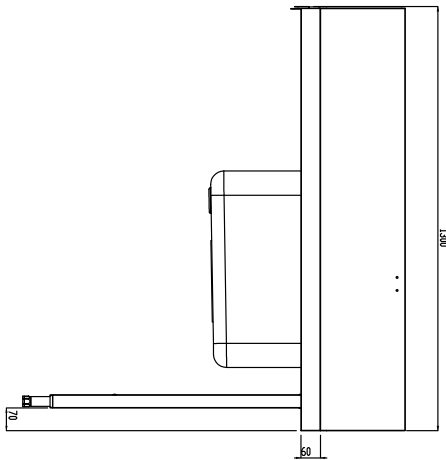

Descrizione

Articolo N°

Costruzione in acciaio inox AISI 304. Paraspruzzi h 300 mm. Dimensione vasca 600x450xh300 mm con tubo troppo pieno, foro di scarico. Gambe tubolari a sezione quadrata 40x40 mm su piedini regolabili. Direzione cestello: da destra a sinistra.

Sostenibilità

- Piedini in acciaio inox di 50 mm regolabili in altezza per convogliare l'acqua nella cesto trascinato.

Accessori opzionali

- Coppia di gambe posteriori per scaffale montato a pavimento PNC 855296
- Raschietto a forma di mezzaluna per lo sbarazzo PNC 855297
- - NOT TRANSLATED - PNC 855379
- - NOT TRANSLATED - PNC 855380
- - NOT TRANSLATED - PNC 855381
- Rubinetto con doccia di prelavaggio monoforo (da montare sul piano) PNC 855385
- Rubinetto con doccia di prelavaggio, leva a gomito e canna, monoforo (da montare sul piano) PNC 855386
- - NOT TRANSLATED - PNC 855389
- Kit per fissaggio a pavimento di 2 gambe quadre composto da 2 piedini con flange e tasselli. PNC 865386
- Tavolo ponte rimovibile, 800 mm PNC 865418
- Tavolo ponte rimovibile con foro, 800 mm PNC 865419
- Ripiano inferiore per tavolo di lavaggio, 1300 mm PNC 865481
- Sifone singolo in plastica da 2 " per lavatoi PNC 895313

Fronte

Lato

D = Scarico acqua

Alto

Informazioni chiave

 Dimensioni esterne,
 larghezza:

865406 (BHRPT6B11R) 1300 mm

 Dimensioni esterne,
 profondità:

755 mm

Dimensioni esterne, altezza:

1170 mm

Peso netto:

24 kg

Dimensioni alzatina, Altezza

260 mm

Dimensioni vasca