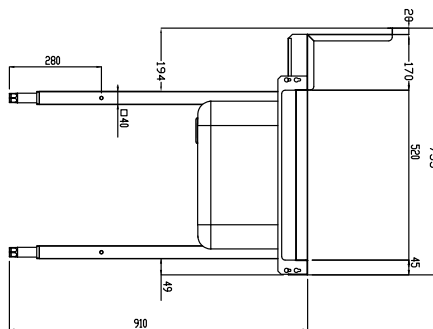

Descrizione

Articolo N°

Costruzione in acciaio inox AISI 304. Paraspruzzi h 300 mm. Dimensione vasca 600x450xh300 mm con tubo troppo pieno, foro di scarico. Gambe tubolari a sezione quadrata 40x40 mm su piedini regolabili. Direzione cestello: da destra a sinistra.

Sostenibilità

- Piedini in acciaio inox di 50 mm regolabili in altezza per convogliare l'acqua nella cesto trascinato.

Accessori opzionali

- Coppia di gambe posteriori per scaffale montato a pavimento PNC 855296
- Raschietto a forma di mezzaluna per lo sbarazzo PNC 855297
- - NOT TRANSLATED - PNC 855379
- - NOT TRANSLATED - PNC 855380
- - NOT TRANSLATED - PNC 855381
- Rubinetto con doccia di prelavaggio monoforo (da montare sul piano) PNC 855385
- Rubinetto con doccia di prelavaggio, leva a gomito e canna, monoforo (da montare sul piano) PNC 855386
- - NOT TRANSLATED - PNC 855389
- Kit per fissaggio a pavimento di 2 gambe quadre composto da 2 piedini con flange e tasselli. PNC 865386
- Tavolo ponte rimovibile, 800 mm PNC 865418
- Tavolo ponte rimovibile con foro, 800 mm PNC 865419
- Ripiano inferiore per tavolo di lavaggio, 1300 mm PNC 865481
- Sifone singolo in plastica da 2 " per lavatoi PNC 895313

Fronte

Lato

D = Scarico acqua

Alto

Informazioni chiave

 Dimensioni esterne,
 larghezza:

865406 (BHRPT6B11R) 1300 mm

 Dimensioni esterne,
 profondità:

755 mm

Dimensioni esterne, altezza:

1170 mm

Peso netto:

24 kg

Dimensioni alzatina, Altezza

260 mm

Dimensioni vasca