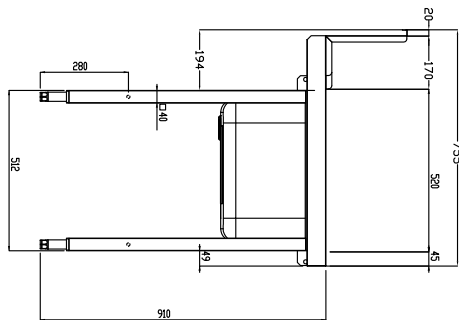

Descrizione

Articolo N°

Costruzione in acciaio inox AISI 304. Paraspruzzi h 300 mm. Dimensione vasca 600x450xh300 mm con tubo troppo pieno, foro di scarico. Gambe tubolari a sezione quadrata 40x40 mm su piedini regolabili. Direzione cestello: da sinistra a destra.

Sostenibilità

- Piedini in acciaio inox di 50 mm regolabili in altezza per convogliare l'acqua nella cesto trascinato.

Accessori opzionali

- Coppia di gambe posteriori per scaffale montato a pavimento PNC 855296
- Raschietto a forma di mezzaluna per lo sbarazzo PNC 855297
- - NOT TRANSLATED - PNC 855379
- - NOT TRANSLATED - PNC 855380
- - NOT TRANSLATED - PNC 855381
- Rubinetto con doccia di prelavaggio monoforo (da montare sul piano) PNC 855385
- Rubinetto con doccia di prelavaggio, leva a gomito e canna, monoforo (da montare sul piano) PNC 855386
- - NOT TRANSLATED - PNC 855389
- Kit per fissaggio a pavimento di 2 gambe quadre composto da 2 piedini con flange e tasselli. PNC 865386
- Tavolo ponte rimovibile, 800 mm PNC 865418
- Tavolo ponte rimovibile con foro, 800 mm PNC 865419
- Ripiano inferiore per tavolo di lavaggio, 1300 mm PNC 865481
- Sifone singolo in plastica da 2 " per lavatoi PNC 895313

Fronte

Lato

D = Scarico acqua

Alto

Informazioni chiave

 Dimensioni esterne,
 larghezza:

865407 (BHRPT6B11L) 1300 mm

 Dimensioni esterne,
 profondità:

755 mm

Dimensioni esterne, altezza:

1170 mm

Peso netto:

24 kg

Dimensioni alzatina, Altezza

260 mm

Dimensioni vasca