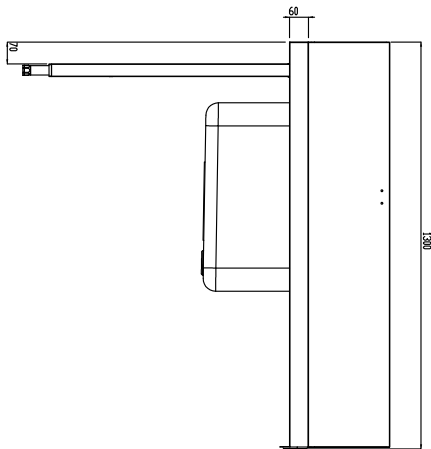

Descrizione

Articolo N°

Costruzione in acciaio inox AISI 304. Paraspruzzi h 300 mm. Dimensione vasca 600x450xh300 mm con tubo troppo pieno, foro di scarico. Gambe tubolari a sezione quadrata 40x40 mm su piedini regolabili. Direzione cestello: da sinistra a destra.

Sostenibilità

- Piedini in acciaio inox di 50 mm regolabili in altezza per convogliare l'acqua nella cesto trascinato.

Accessori opzionali

- Coppia di gambe posteriori per scaffale montato a pavimento PNC 855296
- Raschietto a forma di mezzaluna per lo sbarazzo PNC 855297
- - NOT TRANSLATED - PNC 855379
- - NOT TRANSLATED - PNC 855380
- - NOT TRANSLATED - PNC 855381
- Rubinetto con doccia di prelavaggio monoforo (da montare sul piano) PNC 855385
- Rubinetto con doccia di prelavaggio, leva a gomito e canna, monoforo (da montare sul piano) PNC 855386
- - NOT TRANSLATED - PNC 855389
- Kit per fissaggio a pavimento di 2 gambe quadre composto da 2 piedini con flange e tasselli. PNC 865386
- Tavolo ponte rimovibile, 800 mm PNC 865418
- Tavolo ponte rimovibile con foro, 800 mm PNC 865419
- Ripiano inferiore per tavolo di lavaggio, 1300 mm PNC 865481
- Sifone singolo in plastica da 2 " per lavatoi PNC 895313

Fronte

Lato

D = Scarico acqua

Alto

Informazioni chiave

 Dimensioni esterne,
 larghezza:

865407 (BHRPT6B11L) 1300 mm

 Dimensioni esterne,
 profondità:

755 mm

Dimensioni esterne, altezza:

1170 mm

Peso netto:

24 kg

Dimensioni alzatina, Altezza

260 mm

Dimensioni vasca