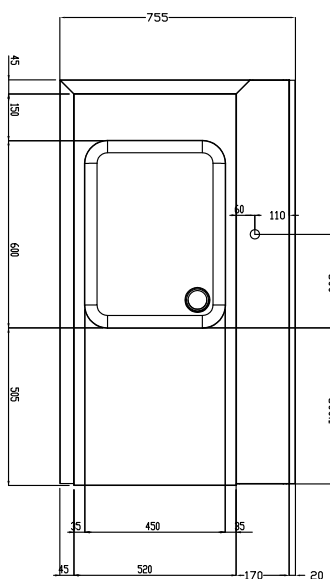

Movimentazione Stoviglie Tavolo di prelavaggio con vasca, carico sinistra vs destra, 1300 mm

ARTICOLO N° _____

MODELLO N° _____

NOME _____

SIS # _____

AIA # _____

865407 (BHRPT6B11L)

 Tavolo di prelavaggio con
 vasca, carico sinistra vs
 destra, 1300 mm

Descrizione

Articolo N°

Costruzione in acciaio inox AISI 304. Paraspruzzi h 300 mm. Dimensione vasca 600x450xh300 mm con tubo troppo pieno, foro di scarico. Gambe tubolari a sezione quadrata 40x40 mm su piedini regolabili. Direzione cestello: da sinistra a destra.

Fronte

Lato

D = Scarico acqua

Alto

Informazioni chiave

 Dimensioni esterne,
 larghezza:

865407 (BHRPT6B11L) 1300 mm

 Dimensioni esterne,
 profondità:

755 mm

Dimensioni esterne, altezza:

1170 mm

Peso netto:

24 kg

Dimensioni alzatina, Altezza

260 mm

Dimensioni vasca