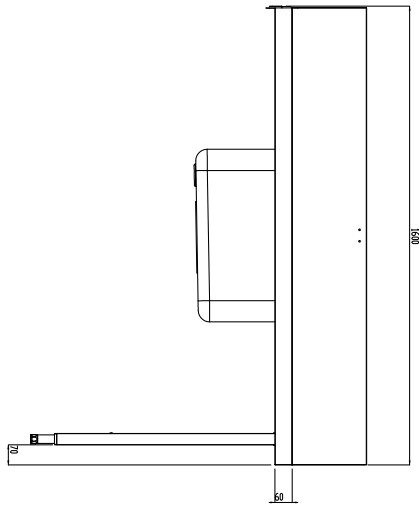

Descrizione

Articolo N°

Costruzione in acciaio inox AISI 304. Paraspruzzi h 300 mm. Dimensione vasca 600x450xh300 mm con tubo troppo pieno, foro di scarico. Gambe tubolari a sezione quadrata 40x40 mm su piedini regolabili. Direzione cestello: da destra a sinistra.

Sostenibilità

- Piedini in acciaio inox di 50 mm regolabili in altezza per convogliare l'acqua nella cesto trascinato.

Accessori opzionali

- Coppia di gambe posteriori per scaffale montato a pavimento PNC 855296
- Raschietto a forma di mezzaluna per lo sbarazzo PNC 855297
- - NOT TRANSLATED - PNC 855379
- - NOT TRANSLATED - PNC 855380
- - NOT TRANSLATED - PNC 855381
- Rubinetto con doccia di prelavaggio monoforo (da montare sul piano) PNC 855385
- Rubinetto con doccia di prelavaggio, leva a gomito e canna, monoforo (da montare sul piano) PNC 855386
- - NOT TRANSLATED - PNC 855389
- Kit per fissaggio a pavimento di 2 gambe quadre composto da 2 piedini con flange e tasselli. PNC 865386
- Tavolo ponte rimovibile, 800 mm PNC 865418
- Tavolo ponte rimovibile con foro, 800 mm PNC 865419

Fronte

Informazioni chiave
Dimensioni esterne, larghezza:

865408 (BHRPT6B16R) 1600 mm

Dimensioni esterne, profondità:

755 mm

Dimensioni esterne, altezza:

1170 mm

Peso netto:

28 kg

Dimensioni alzatina, Altezza

260 mm

Dimensioni vasca

Lato

D = Scarico acqua

Alto