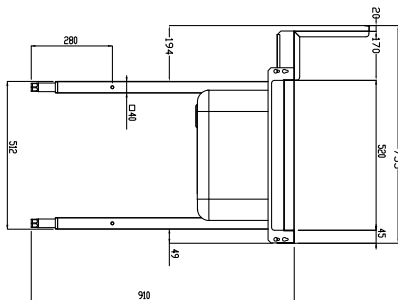

Descrizione

Articolo N°

Costruzione in acciaio inox AISI 304. Paraspruzzi h 300 mm. Dimensione vasca 600x450xh300 mm con tubo troppo pieno, foro di scarico. Gambe tubolari a sezione quadrata 40x40 mm su piedini regolabili. Direzione cestello: da destra a sinistra.

Fronte

Informazioni chiave
Dimensioni esterne, larghezza:

865408 (BHRPT6B16R) 1600 mm

Dimensioni esterne, profondità:

755 mm

Dimensioni esterne, altezza:

1170 mm

Peso netto:

28 kg

Dimensioni alzatina, Altezza

260 mm

Dimensioni vasca

Lato

D = Scarico acqua

Alto