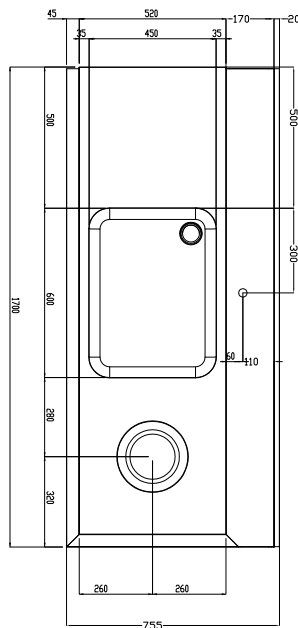

### Tavolo di prelavaggio con vasca e foro di scarico, carico destra vs sinistra, 1700 mm

ARTICOLO N° \_\_\_\_\_

MODELLO N° \_\_\_\_\_

NOME \_\_\_\_\_

SIS # \_\_\_\_\_

AIA # \_\_\_\_\_

**865412 (BHRPTBH16R)**

#### Articolo N°

Costruzione in acciaio inox AISI 304. Paraspruzzi h 300 mm. Dimensione vasca 600x450xh300 mm con tubo troppo pieno, foro di scarico. Gambe tubolari a sezione quadrata 40x40 mm su piedini regolabili. Direzione cestello: da destra a sinistra.

Fronte

Lato

D = Scarico acqua

Alto

**Informazioni chiave**

 Dimensioni esterne,  
 larghezza:

865412 (BHRPTBH16R) 1700 mm

 Dimensioni esterne,  
 profondità:

755 mm

Dimensioni esterne, altezza:

1170 mm

Peso netto:

30 kg

Dimensioni alzatina, Altezza

260 mm

Dimensioni vasca