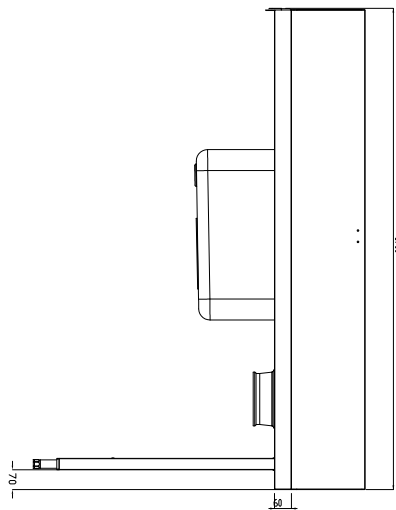

#### Articolo N°

Costruzione in acciaio inox AISI 304. Paraspruzzi h 300 mm. Dimensione vasca 600x450xh300 mm con tubo troppo pieno, foro di scarico. Gambe tubolari a sezione quadrata 40x40 mm su piedini regolabili. Direzione cestello: da destra a sinistra.

### Accessori opzionali

- Coppia di gambe posteriori per scaffale montato a pavimento PNC 855296
- Raschietto a forma di mezzaluna per lo sbarazzo PNC 855297
- - NOT TRANSLATED - PNC 855379
- - NOT TRANSLATED - PNC 855380
- - NOT TRANSLATED - PNC 855381
- Rubinetto con doccia di prelavaggio monoforo (da montare sul piano) PNC 855385
- Rubinetto con doccia di prelavaggio, leva a gomito e canna, monoforo (da montare sul piano) PNC 855386
- - NOT TRANSLATED - PNC 855389
- Kit per fissaggio a pavimento di 2 gambe quadre composto da 2 piedini con flange e tasselli. PNC 865386
- Tavolo ponte rimovibile, 800 mm PNC 865418
- Tavolo ponte rimovibile con foro, 800 mm PNC 865419
- Scaffale di stoccaggio a parete/ a pavimento, 1600 mm PNC 865421
- Ripiano inferiore per tavolo di lavaggio, 1700 mm PNC 865483

Fronte

Lato

D = Scarico acqua

Alto

**Informazioni chiave**

 Dimensioni esterne,  
 larghezza:

865412 (BHRPTBH16R) 1700 mm

 Dimensioni esterne,  
 profondità:

755 mm

Dimensioni esterne, altezza:

1170 mm

Peso netto:

30 kg

Dimensioni alzatina, Altezza

260 mm

Dimensioni vasca