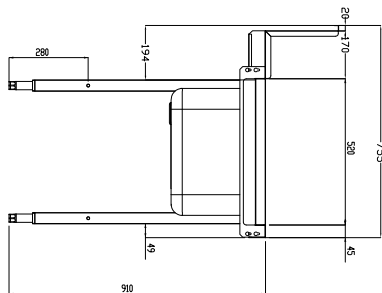

#### Articolo N°

Costruzione in acciaio inox AISI 304. Paraspruzzi h 300 mm. Dimensione vasca 600x450xh300 mm con tubo troppo pieno, foro di scarico. Gambe tubolari a sezione quadrata 40x40 mm su piedini regolabili. Direzione cestello: da destra a sinistra.

### Accessori opzionali

- Coppia di gambe posteriori per scaffale montato a pavimento PNC 855296
- Raschietto a forma di mezzaluna per lo sbarazzo PNC 855297
- - NOT TRANSLATED - PNC 855379
- - NOT TRANSLATED - PNC 855380
- - NOT TRANSLATED - PNC 855381
- Rubinetto con doccia di prelavaggio monoforo (da montare sul piano) PNC 855385
- Rubinetto con doccia di prelavaggio, leva a gomito e canna, monoforo (da montare sul piano) PNC 855386
- - NOT TRANSLATED - PNC 855389
- Kit per fissaggio a pavimento di 2 gambe quadre composto da 2 piedini con flange e tasselli. PNC 865386
- Tavolo ponte rimovibile, 800 mm PNC 865418
- Tavolo ponte rimovibile con foro, 800 mm PNC 865419
- Scaffale di stoccaggio a parete/ a pavimento, 1600 mm PNC 865421
- Ripiano inferiore per tavolo di lavaggio, 1700 mm PNC 865483

Fronte

Lato

D = Scarico acqua

Alto

**Informazioni chiave**

 Dimensioni esterne,  
 larghezza:

865412 (BHRPTBH16R) 1700 mm

 Dimensioni esterne,  
 profondità:

755 mm

Dimensioni esterne, altezza:

1170 mm

Peso netto:

30 kg

Dimensioni alzatina, Altezza

260 mm

Dimensioni vasca