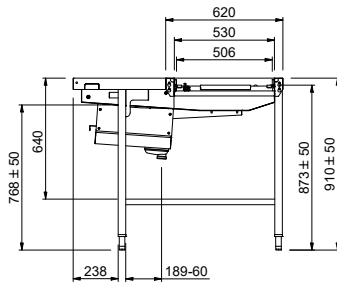

Tavolo di sbarazzo automatico, azionato da lavastoviglie, per 5 cesti, 2940 mm. Direzione carico cesti: da sinistra a destra

Descrizione

Articolo N°

Costruzione in acciaio inox AISI 304. Vasca con fondo inclinato, scarico con doppia piletta. Guide dei cesti inclinate verso il lato di smistamento. Azionato dalla lavastoviglie. Barre di alimentazione e supporti per cesti. Gambe tubolari a sezione quadrata 40x40 mm su piedini regolabili. Progettato per cesti di dimensione 500x500 mm. Collegamento alla lavastoviglie sul lato destro. Direzione carico cesti: da sinistra a destra.

Movimentazione Stoviglie
Tavolo impilabile automatico, azionato da lavastoviglie, per 5 cesti,
carico da sx a dx, 2940 mm
L'azienda si riserva il diritto di apportare modifiche ai prodotti senza preavviso

2024.03.21

Lato

Factory mounted waste rack

Fronte

D = Scarico acqua

Alto

Informazioni chiave
Dimensioni esterne,
larghezza:
865463 (HSDDS5LR) 2940 mm

Dimensioni esterne,
profondità:

1110 mm

Dimensioni esterne, altezza:

910 mm

Peso netto:

64 kg

Regolazione altezza:

50/50 mm

Movimento cestello