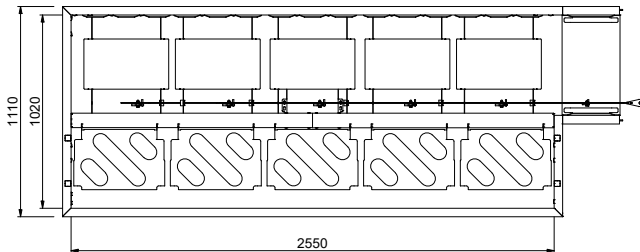

Tavolo di sbarazzo automatico, azionato da lavastoviglie, per 5 cesti, 2940 mm. Direzione carico cesti: da sinistra a destra

Descrizione

Articolo N°

Costruzione in acciaio inox AISI 304. Vasca con fondo inclinato, scarico con doppia piletta. Guide dei cesti inclinate verso il lato di smistamento. Azionato dalla lavastoviglie. Barre di alimentazione e supporti per cesti. Gambe tubolari a sezione quadrata 40x40 mm su piedini regolabili. Progettato per cesti di dimensione 500x500 mm. Collegamento alla lavastoviglie sul lato destro. Direzione carico cesti: da sinistra a destra.

Costruzione

- Tutte le superfici lisce con finitura lucida.
- Robuste flange saldate per un fissaggio sicuro delle unità.
- Il fondo inclinato consente uno scarico regolare e rapido.
- I cesti sono facilmente rimovibili.
- Le guide dei cestelli sono inclinate verso la vasca.
- Il doppio filtro installato su entrambi i lati consente l'accesso da entrambe le direzioni.
- Cestelli in acciaio inox doppi per facilitare le operazioni.
- Costruito su gambe in tubolare da 40x40 in acciaio inox AISI 304 con piedini quadrati.

2024.03.21

Lato

Factory mounted waste rack

Fronte

D = Scarico acqua

Alto

Informazioni chiave
Dimensioni esterne,
larghezza:
865463 (HSDDS5LR) 2940 mm

Dimensioni esterne,
profondità:

1110 mm

Dimensioni esterne, altezza:

910 mm

Peso netto:

64 kg

Regolazione altezza:

50/50 mm

Movimento cestello