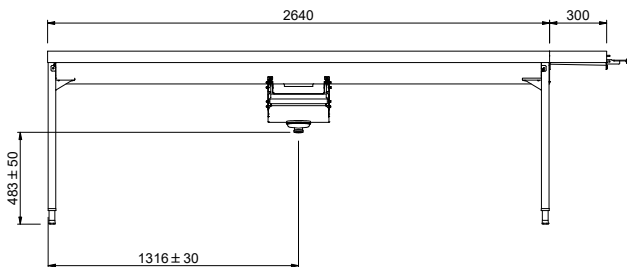

Tavolo di sbarazzo automatico, azionato da lavastoviglie, per 5 cesti, 2940 mm. Direzione carico cesti: da sinistra a destra

Descrizione

Articolo N°

Costruzione in acciaio inox AISI 304. Vasca con fondo inclinato, scarico con doppia piletta. Guide dei cesti inclinate verso il lato di smistamento. Azionato dalla lavastoviglie. Barre di alimentazione e supporti per cesti. Gambe tubolari a sezione quadrata 40x40 mm su piedini regolabili. Progettato per cesti di dimensione 500x500 mm. Collegamento alla lavastoviglie sul lato destro. Direzione carico cesti: da sinistra a destra.

Movimentazione Stoviglie
Tavolo impilabile automatico, azionato da lavastoviglie, per 5 cesti,
carico da sx a dx, 2940 mm
L'azienda si riserva il diritto di apportare modifiche ai prodotti senza preavviso

2024.03.21

Lato

Factory mounted waste rack

Fronte

D = Scarico acqua

Alto

Informazioni chiave
Dimensioni esterne,
larghezza:
865463 (HSDDS5LR) 2940 mm

Dimensioni esterne,
profondità:

1110 mm

Dimensioni esterne, altezza:

910 mm

Peso netto:

64 kg

Regolazione altezza:

50/50 mm

Movimento cestello