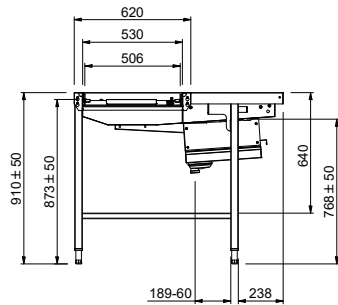

Tavolo di sbarazzo automatico, azionato da lavastoviglie, per 5 cestì, 2940 mm. Direzione carico cestì: da destra a sinistra

Descrizione

Articolo N°

Costruzione in acciaio inox AISI 304. Vasca con fondo inclinato, scarico con doppia piletta. Guide dei cestì inclinate verso il lato di smistamento. Azionato dalla lavastoviglie. Barre di alimentazione e supporti per cestì. Gambe tubolari a sezione quadrata 40x40 mm su piedini regolabili. Progettato per cestì di dimensione 500x500 mm. Collegamento alla lavastoviglie sul lato sinistro. Direzione carico cestì: da destra a sinistra.

2026.04.14

Informazioni chiave

Dimensioni esterne,
 larghezza:

865467 (HSDDS5RL) 2940 mm

Dimensioni esterne,
 profondità:

1110 mm

Dimensioni esterne, altezza:

910 mm

Peso netto:

64 kg

Regolazione altezza:

50/50 mm

Movimento cestello

Da destra a sinistra

Posizione per lavastoviglie

Carico

Materiale vasca

AISI 304 - EN 1.4301

Fronte

Lato

Factory mounted waste rack

D = Scarico acqua

Alto