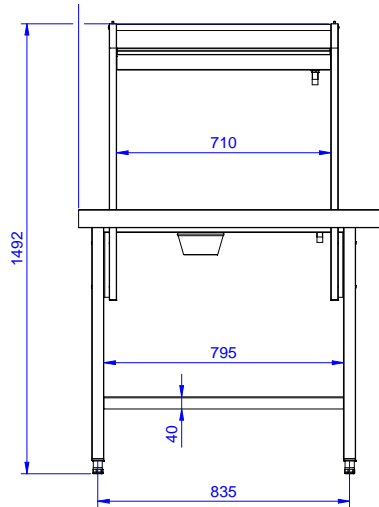

865484 (BHSTS10L)

Tavolo di sbarazzo,  
connessione laterale, carico  
sinistra vs destra, 1000x715  
mm**Descrizione****Articolo N°** \_\_\_\_\_

Costruzione in acciaio inox AISI 304. Gambe tubolari a sezione quadrata 40x40 mm su piedini regolabili. Sottotelaio su tre lati. Dotato di una mensola per cesti, un foro di scarico con collare in gomma. Aggancio al top di prelavaggio intermedio o alla rulliera con vascone. Direzione cesto: da sinistra a destra.

**Costruzione**

- Tutte le superfici lisce con finitura lucida.
- Connessione al tavolo con bordi in rilievo su tutto il perimetro per evitare che le posate possano cadere durante il servizio.
- Costruito in acciaio inox AISI 304 con gambe in tubolare da 40x40mm.
- Tavolo di sbarazzo con sovrastruttura inclinabile da entrambi i lati.
- Collegamento dal lato.
- Un foro di scarico con collare in gomma.
- Disponibili come optional: scorriassoio, raschietto per lo sbarazzo e ripiano per cesti/piatti.

**Accessori inclusi**

- 1 x Mensola cestelli (2° livello) per PNC 865375 tavoli di cernita da 1000 mm

**Accessori opzionali**

- Raschietto a forma di mezzaluna PNC 855297  per lo sbarazzo
- Scorriassoio da 1000 mm PNC 865379
- Scivolo posate su scorriassoio PNC 865383
- Kit per fissaggio a pavimento di 2 PNC 865386  gambe quadre composto da 2 piedini con flange e tasselli.
- Tavolo ponte rimovibile, 800 mm PNC 865418
- Tavolo ponte rimovibile con foro, PNC 865419  800 mm

#### Informazioni chiave

Dimensioni esterne,  
larghezza:

865484 (BHSTS10L) 1000 mm

Dimensioni esterne,  
profondità:

715 mm

Dimensioni esterne, altezza:

1551 mm

Peso netto: