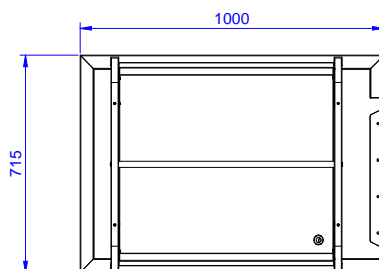

865484 (BHSTS10L)

Tavolo di sbarazzo,  
connessione laterale, carico  
sinistra vs destra, 1000x715  
mm**Descrizione****Articolo N°** \_\_\_\_\_

Costruzione in acciaio inox AISI 304. Gambe tubolari a sezione quadrata 40x40 mm su piedini regolabili. Sottotelaio su tre lati. Dotato di una mensola per cesti, un foro di scarico con collare in gomma. Aggancio al top di prelavaggio intermedio o alla rulliera con vascone. Direzione cesto: da sinistra a destra.

#### Informazioni chiave

Dimensioni esterne,  
larghezza:

865484 (BHSTS10L) 1000 mm

Dimensioni esterne,  
profondità:

715 mm

Dimensioni esterne, altezza:

1551 mm

Peso netto:

34 kg

Lato

D = Scarico acqua

Alto

Movimentazione Stoviglie  
 Tavolo di cernita, connessione laterale, carico sinistra vs destra, 1000 mm

L'azienda si riserva il diritto di apportare modifiche ai prodotti senza preavviso