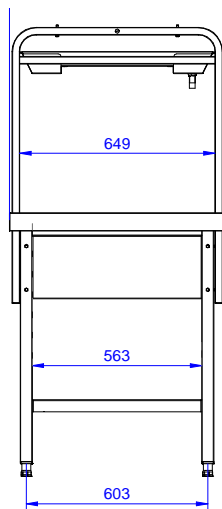

865484 (BHSTS10L)

Tavolo di sbarazzo,  
connessione laterale, carico  
sinistra vs destra, 1000x715  
mm**Descrizione****Articolo N°** \_\_\_\_\_

Costruzione in acciaio inox AISI 304. Gambe tubolari a sezione quadrata 40x40 mm su piedini regolabili. Sottotelaio su tre lati. Dotato di una mensola per cesti, un foro di scarico con collare in gomma. Aggancio al top di prelavaggio intermedio o alla rulliera con vascone. Direzione cesto: da sinistra a destra.

**Costruzione**

- Tutte le superfici lisce con finitura lucida.
- Connessione al tavolo con bordi in rilievo su tutto il perimetro per evitare che le posate possano cadere durante il servizio.
- Costruito in acciaio inox AISI 304 con gambe in tubolare da 40x40mm.
- Tavolo di sbarazzo con sovrastruttura inclinabile da entrambi i lati.
- Collegamento dal lato.
- Un foro di scarico con collare in gomma.
- Disponibili come optional: scorriassoio, raschietto per lo sbarazzo e ripiano per cesti/piatti.

#### Informazioni chiave

Dimensioni esterne,  
larghezza:

865484 (BHSTS10L) 1000 mm

Dimensioni esterne,  
profondità:

715 mm

Dimensioni esterne, altezza:

1551 mm

Peso netto:

34 kg

Lato

D = Scarico acqua

Alto

Movimentazione Stoviglie  
 Tavolo di cernita, connessione laterale, carico sinistra vs destra, 1000 mm

L'azienda si riserva il diritto di apportare modifiche ai prodotti senza preavviso