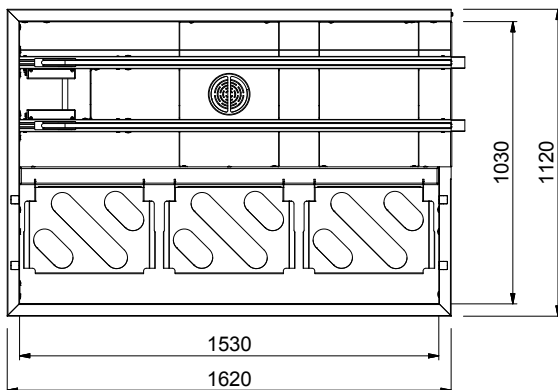

Costruzione

- Robuste flange saldate per un fissaggio sicuro delle unità.
- Tutte le superfici lisce con finitura lucida.
- Il fondo inclinato consente uno scarico regolare e rapido.
- Il gruppo motore è all'interno della scatola in acciaio inox.
- I cesti sono facilmente rimovibili.
- Le guide dei cestelli sono inclinate verso la vasca.
- Il doppio filtro installato su entrambi i lati consente l'accesso da entrambe le direzioni.
- Costruito in acciaio inox AISI 304 con gambe in tubolare da 40x40mm.

Approvazione: _____

Fronte

Lato

D = Scarico acqua

Alto

Informazioni chiave
Dimensioni esterne, larghezza:

865469 (HSAS3LR)	1620 mm
865473 (HSAS3RL)	1620 mm
865472 (HSASPT3LR)	1620 mm
865476 (HSASPT3RL)	1620 mm
865470 (HSAS4LR)	2130 mm
865474 (HSAS4RL)	2130 mm
865471 (HSAS5LR)	2640 mm
865475 (HSAS5RL)	2640 mm
863225 (HSAS6LR)	3150 mm
863226 (HSAS6RL)	3150 mm

Dimensioni esterne, profondità: 1110 mm

Dimensioni esterne, altezza: 910 mm

Peso netto:

865469 (HSAS3LR)	55 kg
865473 (HSAS3RL)	55 kg
865472 (HSASPT3LR)	55 kg
865476 (HSASPT3RL)	55 kg
865470 (HSAS4LR)	65 kg
865474 (HSAS4RL)	65 kg
865471 (HSAS5LR)	75 kg
865475 (HSAS5RL)	75 kg
863225 (HSAS6LR)	85 kg
863226 (HSAS6RL)	85 kg

Regolazione altezza:

50/50 mm

Materiale vasca

865469 (HSAS3LR)	AISI 304 - EN 1.4301
865473 (HSAS3RL)	AISI 304 - EN 1.4301
865472 (HSASPT3LR)	AISI 304 - EN 1.4301
865476 (HSASPT3RL)	AISI 304 - EN 1.4301
865470 (HSAS4LR)	AISI 304 - EN 1.4301
865474 (HSAS4RL)	AISI 304 - EN 1.4301
865471 (HSAS5LR)	AISI 304 - EN 1.4301
865475 (HSAS5RL)	AISI 304 - EN 1.4301
863225 (HSAS6LR)	AISI 304
863226 (HSAS6RL)	AISI 304