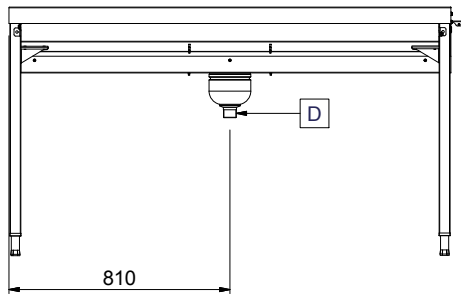

865469 - 865473 - 865472 - 865476 - 865470 - 865474 -
865471 - 865475 - 863225 - 863226

Caratteristiche e benefici

- Progettato per contenere cestelli da 500x500 mm.
- Collegato a un nastro trasportatore.
- Dotate di fori di fissaggio e di sistema di aggancio per una rapida e semplice installazione.
- Caricatori per 7 e 8 cestelli disponibili su richiesta.
- Ugelli di lavaggio della vasca disponibili come optional aggiuntivi.
- Il sistema a corde favorisce un movimento fluido del cesto e favorisce la pulizia.
- Se la lunghezza del sistema supera i 10 mt. è richiesta una unità centrale.
- Il caricatore senza motore è parte integrante del sistema di trasporto cesti che è composto da caricatori, curve a 90° e 45°, unità diritte e unità di traino.

Costruzione

- Robuste flange saldate per un fissaggio sicuro delle unità.
- Tutte le superfici lisce con finitura lucida.
- Il fondo inclinato consente uno scarico regolare e rapido.
- Il gruppo motore è all'interno della scatola in acciaio inox.
- I cesti sono facilmente rimovibili.
- Le guide dei cestelli sono inclinate verso la vasca.
- Il doppio filtro installato su entrambi i lati consente l'accesso da entrambe le direzioni.
- Costruito in acciaio inox AISI 304 con gambe in tubolare da 40x40mm.

Approvazione: _____

Fronte

Lato

D = Scarico acqua

Alto

Informazioni chiave
Dimensioni esterne, larghezza:

865469 (HSAS3LR)	1620 mm
865473 (HSAS3RL)	1620 mm
865472 (HSASPT3LR)	1620 mm
865476 (HSASPT3RL)	1620 mm
865470 (HSAS4LR)	2130 mm
865474 (HSAS4RL)	2130 mm
865471 (HSAS5LR)	2640 mm
865475 (HSAS5RL)	2640 mm
863225 (HSAS6LR)	3150 mm
863226 (HSAS6RL)	3150 mm

Dimensioni esterne, profondità: 1110 mm

Dimensioni esterne, altezza: 910 mm

Peso netto:

865469 (HSAS3LR)	55 kg
865473 (HSAS3RL)	55 kg
865472 (HSASPT3LR)	55 kg
865476 (HSASPT3RL)	55 kg
865470 (HSAS4LR)	65 kg
865474 (HSAS4RL)	65 kg
865471 (HSAS5LR)	75 kg
865475 (HSAS5RL)	75 kg
863225 (HSAS6LR)	85 kg
863226 (HSAS6RL)	85 kg