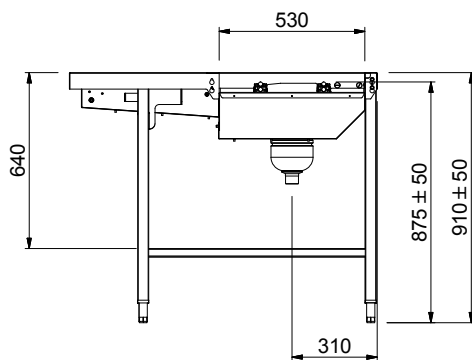

Costruzione

- Robuste flange saldate per un fissaggio sicuro delle unità.
- Tutte le superfici lisce con finitura lucida.
- Il fondo inclinato consente uno scarico regolare e rapido.
- Il gruppo motore è all'interno della scatola in acciaio inox.
- I cesti sono facilmente rimovibili.
- Le guide dei cestelli sono inclinate verso la vasca.
- Il doppio filtro installato su entrambi i lati consente l'accesso da entrambe le direzioni.
- Costruito in acciaio inox AISI 304 con gambe in tubolare da 40x40mm.

Approvazione: _____

Fronte

Lato

D = Scarico acqua

Alto

Informazioni chiave
Dimensioni esterne, larghezza:

865469 (HSAS3LR)	1620 mm
865473 (HSAS3RL)	1620 mm
865472 (HSASPT3LR)	1620 mm
865476 (HSASPT3RL)	1620 mm
865470 (HSAS4LR)	2130 mm
865474 (HSAS4RL)	2130 mm
865471 (HSAS5LR)	2640 mm
865475 (HSAS5RL)	2640 mm
863225 (HSAS6LR)	3150 mm
863226 (HSAS6RL)	3150 mm

Dimensioni esterne, profondità: 1110 mm

Dimensioni esterne, altezza: 910 mm

Peso netto:

865469 (HSAS3LR)	55 kg
865473 (HSAS3RL)	55 kg
865472 (HSASPT3LR)	55 kg
865476 (HSASPT3RL)	55 kg
865470 (HSAS4LR)	65 kg
865474 (HSAS4RL)	65 kg
865471 (HSAS5LR)	75 kg
865475 (HSAS5RL)	75 kg
863225 (HSAS6LR)	85 kg
863226 (HSAS6RL)	85 kg

Regolazione altezza:

50/50 mm

Materiale vasca

865469 (HSAS3LR)	AISI 304 - EN 1.4301
865473 (HSAS3RL)	AISI 304 - EN 1.4301
865472 (HSASPT3LR)	AISI 304 - EN 1.4301
865476 (HSASPT3RL)	AISI 304 - EN 1.4301
865470 (HSAS4LR)	AISI 304 - EN 1.4301
865474 (HSAS4RL)	AISI 304 - EN 1.4301
865471 (HSAS5LR)	AISI 304 - EN 1.4301
865475 (HSAS5RL)	AISI 304 - EN 1.4301
863225 (HSAS6LR)	AISI 304
863226 (HSAS6RL)	AISI 304