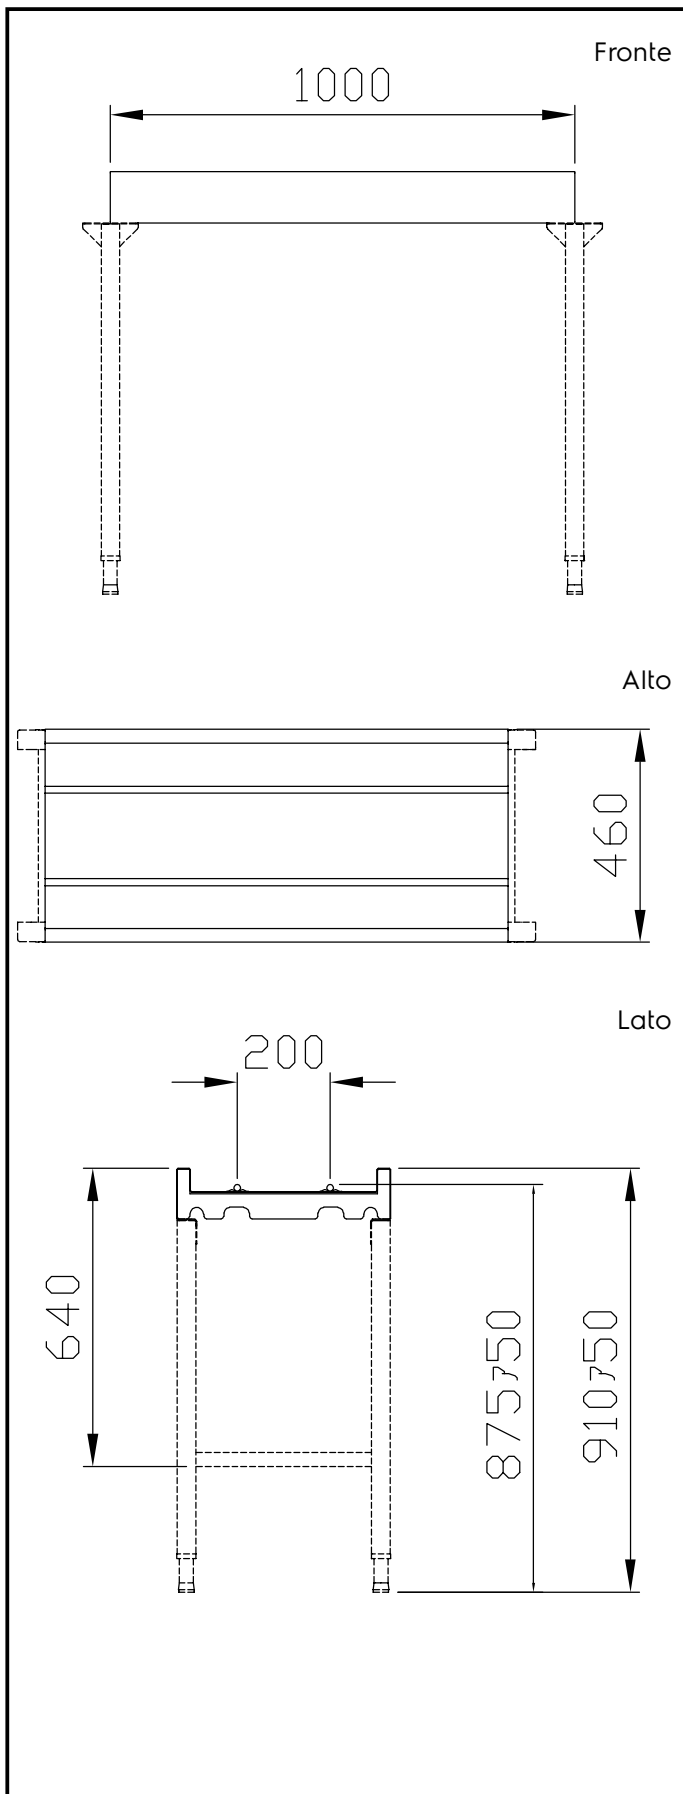

#### Articolo N°

Realizzato in acciaio inox 304 AISI senza gambe. Cavi doppi in poliuretano rinforzato da 15 mm. Progettato per vassoi fino a 375x530 mm.

### Costruzione

- Per i vassoi fino a 375x530 mm.
- Trasportatori disponibili con bordo basso su un lato, per favorire lo scarico quando viene utilizzato come unità di smistamento.
- Tutte le superfici lisce con finitura lucida.
- Base trasportatore piana in acciaio inox per facilitare le operazioni di pulizia.
- Realizzata in acciaio inox AISI 304, spessore 1,5 mm.
- Corda in poliuretano rinforzato, larga 15 mm per facilitare lo scorrimento cesti e la pulizia.

Approvazione: \_\_\_\_\_

**Informazioni chiave**

**Dimensioni esterne, larghezza:**

865122 (HSCCT10) 1000 mm

**Dimensioni esterne, profondità:**

460 mm

**Dimensioni esterne, altezza:**

910 mm

**Peso netto:**

14 kg

**Regolazione altezza:**

50/50 mm

**Materiale vasca**

AISI 304 - EN 1.4301