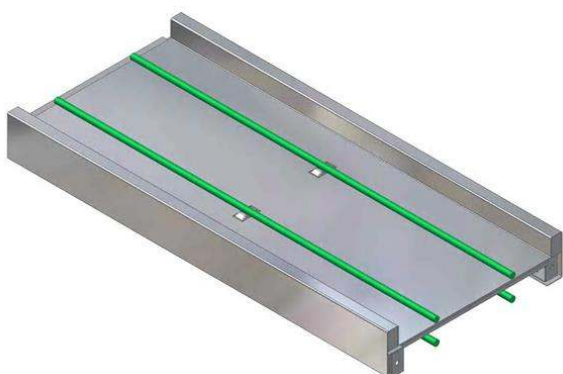

Movimentazione Stoviglie Trasportatore a corde lineare per vassoi - 3000 mm

ARTICOLO N° _____

MODELLO N° _____

NOME _____

SIS # _____

AIA # _____

865124 (HSCCT30)

Trasportatore a corde: unita'
lineare per vassoi, 3000 mm

Descrizione

Articolo N°

Realizzato in acciaio inox 304 AISI senza gambe. Cavi doppi in poliuretano rinforzato da 15 mm. Progettato per vassoi fino a 375x530 mm.

Caratteristiche e benefici

- Gambe non incluse.
- La gamma permette un elevato numero di combinazioni.
- A parete su richiesta.
- Possibilità di installare pulsanti di emergenza remoti di facile accesso.
- Carico massimo di 5 kg/m distribuito uniformemente.
- Per distanze superiori a 3 m è necessaria un'altra coppia di gambe.

Costruzione

- Per i vassoi fino a 375x530 mm.
- Trasportatori disponibili con bordo basso su un lato, per favorire lo scarico quando viene utilizzato come unità di smistamento.
- Tutte le superfici lisce con finitura lucida.
- Base trasportatore piana in acciaio inox per facilitare le operazioni di pulizia.
- Realizzata in acciaio inox AISI 304, spessore 1,5 mm.
- Corda in poliuretano rinforzato, larga 15 mm per facilitare lo scorrimento cesti e la pulizia.

41 kg

Regolazione altezza:

50/50 mm

Materiale vasca

AISI 304 - EN 1.4301