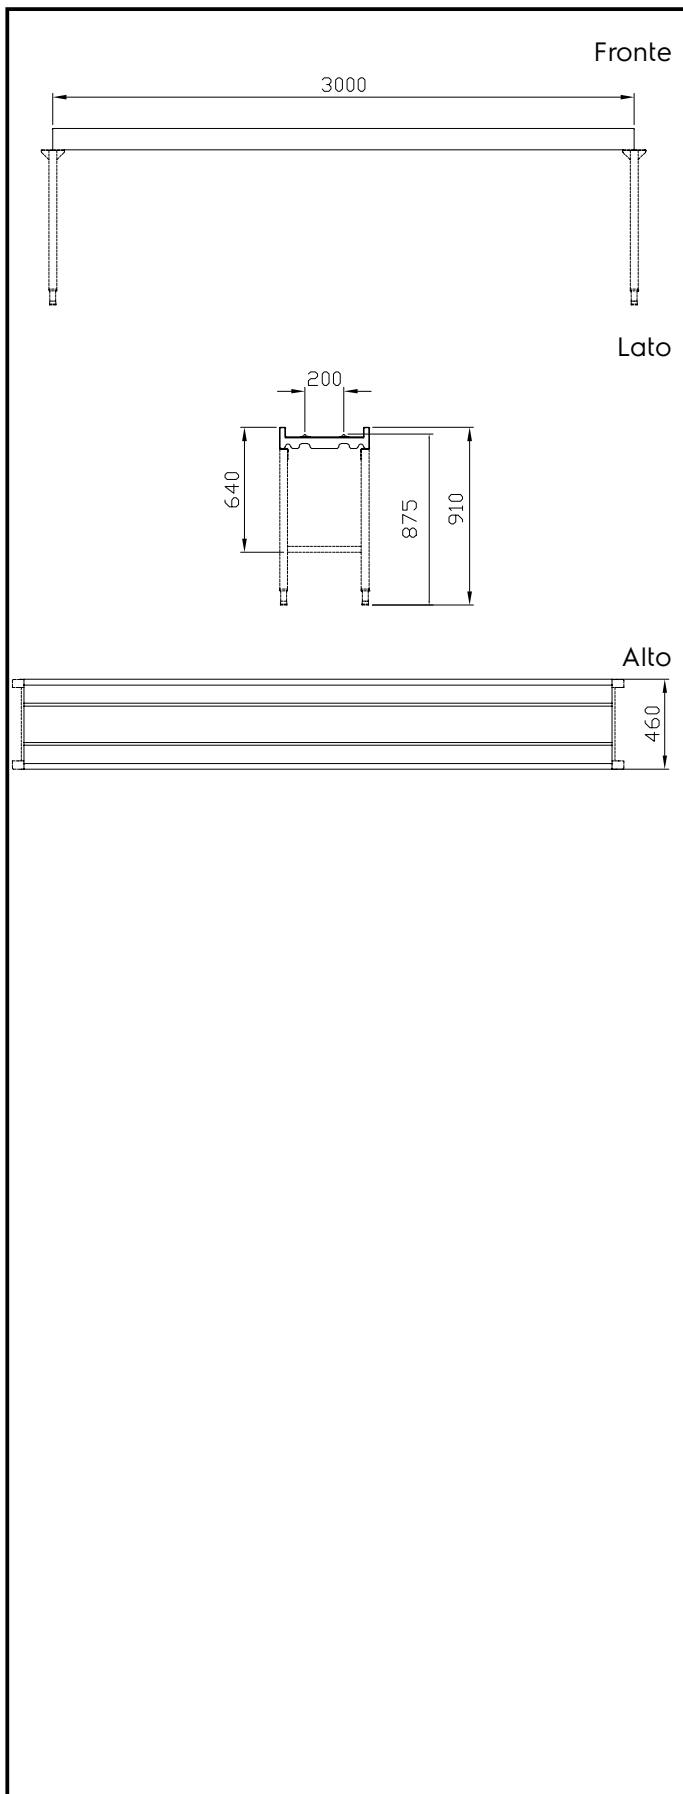

Movimentazione Stoviglie Trasportatore a corde lineare per vassoi - 3000 mm

ARTICOLO N° _____

MODELLO N° _____

NOME _____

SIS # _____

AIA # _____

865124 (HSCCT30)

Trasportatore a corde: unita'
lineare per vassoi, 3000 mm

Descrizione

Articolo N°

Realizzato in acciaio inox 304 AISI senza gambe. Cavi doppi in poliuretano rinforzato da 15 mm. Progettato per vassoi fino a 375x530 mm.

Caratteristiche e benefici

- Gambe non incluse.
- La gamma permette un elevato numero di combinazioni.
- A parete su richiesta.
- Possibilità di installare pulsanti di emergenza remoti di facile accesso.
- Carico massimo di 5 kg/m distribuito uniformemente.
- Per distanze superiori a 3 m è necessaria un'altra coppia di gambe.

Costruzione

- Per i vassoi fino a 375x530 mm.
- Trasportatori disponibili con bordo basso su un lato, per favorire lo scarico quando viene utilizzato come unità di smistamento.
- Tutte le superfici lisce con finitura lucida.
- Base trasportatore piana in acciaio inox per facilitare le operazioni di pulizia.
- Realizzata in acciaio inox AISI 304, spessore 1,5 mm.
- Corda in poliuretano rinforzato, larga 15 mm per facilitare lo scorrimento cesti e la pulizia.

Approvazione: _____

**Informazioni chiave****Dimensioni esterne, larghezza:**

865124 (HSCCT30) 3000 mm

Dimensioni esterne, profondità:

460 mm

Dimensioni esterne, altezza:

110 mm

Peso netto: