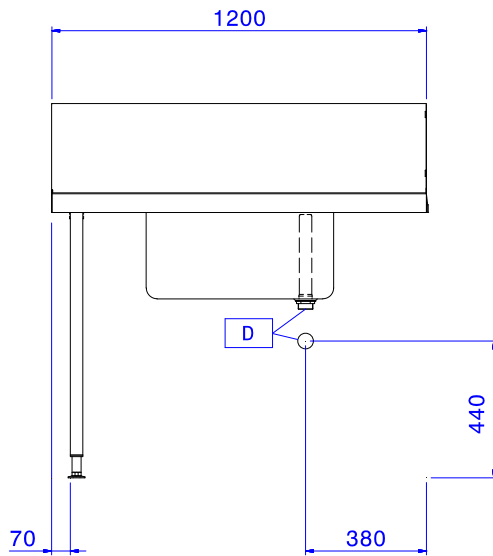

Descrizione

Articolo N°

Per lavastoviglie a capottina. Costruito in acciaio inox 304 AISI. Altezza paraspruzzi 250 mm. N. 2 gambe tubolari a sezione quadrata 40x40 mm su piedini regolabili. Dimensione vasca 600x500x300h mm con tubo troppo pieno e foro di scarico. Direzione cestello: da sinistra a destra.

Sostenibilità

- Adatto per cesti 500x500 mm (è necessario connettere un binario al tavolo per evitare la caduta dei cesti)

Accessori opzionali

- Ripiano inferiore per tavolo lavaggio, 1200 mm PNC 865352
- Guida cesti per vasca di lavaggio per lavastoviglie a capottina e a cesto trascinato PNC 865370
- Kit per fissaggio a pavimento di 2 gambe quadre composto da 2 piedini con flange e tasselli. PNC 865386
- Sifone singolo in plastica da 2 " per lavatoi PNC 895313

Approvazione: _____

Fronte

Lato

Alto

Informazioni chiave
Dimensioni esterne, larghezza:
865315 (BHHPT6B12L) 1200 mm

Dimensioni esterne, profondità:

745 mm

Dimensioni esterne, altezza:

1170 mm

Peso netto:

8 kg

Dimensioni alzatina, Altezza

300 mm

Dimensioni vasca

600x500x300h