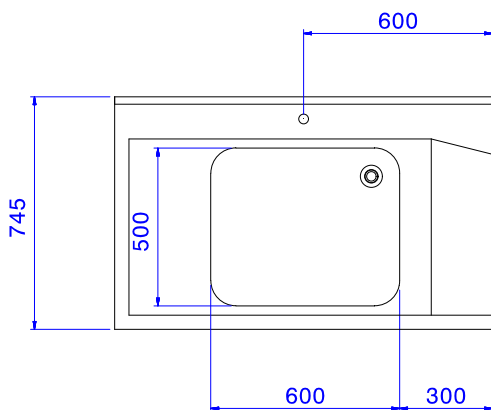

Descrizione

Articolo N°

Per lavastoviglie a capottina. Costruito in acciaio inox 304 AISI. Altezza paraspruzzi 250 mm. N. 2 gambe tubolari a sezione quadrata 40x40 mm su piedini regolabili. Dimensione vasca 600x500x300h mm con tubo troppo pieno e foro di scarico. Direzione cestello: da sinistra a destra.

Sostenibilità

- Adatto per cesti 500x500 mm (è necessario connettere un binario al tavolo per evitare la caduta dei cesti)

Accessori opzionali

- Ripiano inferiore per tavolo lavaggio, 1200 mm PNC 865352
- Guida cesti per vasca di lavaggio per lavastoviglie a capottina e a cesto trascinato PNC 865370
- Kit per fissaggio a pavimento di 2 gambe quadre composto da 2 piedini con flange e tasselli. PNC 865386
- Sifone singolo in plastica da 2 " per lavatoi PNC 895313

Approvazione: _____

Fronte

Lato

Alto

Informazioni chiave
Dimensioni esterne, larghezza:
865315 (BHHPT6B12L) 1200 mm

Dimensioni esterne, profondità:

745 mm

Dimensioni esterne, altezza:

1170 mm

Peso netto:

8 kg

Dimensioni alzatina, Altezza

300 mm

Dimensioni vasca

600x500x300h