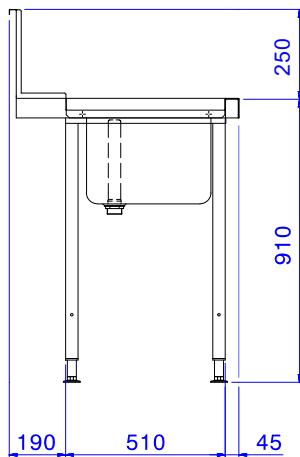

Descrizione

Articolo N°

Per lavastoviglie a capottina. Costruito in acciaio inox 304 AISI. Altezza paraspruzzi 250 mm. N. 2 gambe tubolari a sezione quadrata 40x40 mm su piedini regolabili. Dimensione vasca 600x500x300h mm con tubo troppo pieno e foro di scarico. Direzione cestello: da sinistra a destra.

Sostenibilità

- Adatto per cesti 500x500 mm (è necessario connettere un binario al tavolo per evitare la caduta dei cesti)

Accessori opzionali

- Ripiano inferiore per tavolo lavaggio, 1200 mm PNC 865352
- Guida cesti per vasca di lavaggio per lavastoviglie a capottina e a cesto trascinato PNC 865370
- Kit per fissaggio a pavimento di 2 gambe quadre composto da 2 piedini con flange e tasselli. PNC 865386
- Sifone singolo in plastica da 2 " per lavatoi PNC 895313

Approvazione: _____

Fronte

Lato

Alto

Informazioni chiave
Dimensioni esterne, larghezza:
865315 (BHHPT6B12L) 1200 mm

Dimensioni esterne, profondità:

745 mm

Dimensioni esterne, altezza:

1170 mm

Peso netto:

8 kg

Dimensioni alzatina, Altezza

300 mm

Dimensioni vasca

600x500x300h