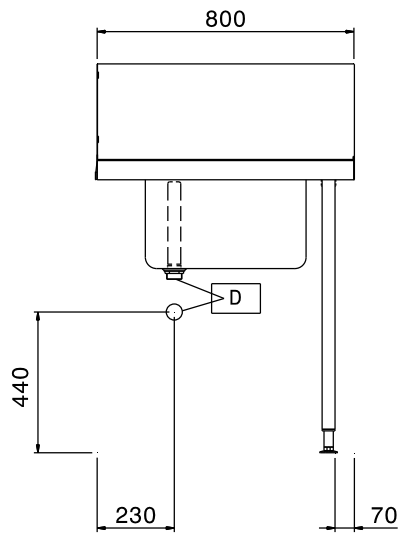

AIA # \_\_\_\_\_

865306 (BHHPTB08R)

Tavolo di prelavaggio con  
vasca 500x400 mm, per  
lavastoviglie a capottina,  
destra vs. sinistra, 800 mm**Descrizione****Articolo N°** \_\_\_\_\_

Per lavastoviglie a capottina. Costruito in acciaio inox 304 AISI. Altezza paraspruzzi 250 mm. N. 2 gambe tubolari a sezione quadrata 40x40 mm su piedini regolabili. Dimensione vasca 500x400x300h mm con tubo troppo pieno e foro di scarico. Direzione cestello: da destra a sinistra.

**Approvazione:** \_\_\_\_\_**Caratteristiche e benefici**

- Forniti smontati e facile da rimontare.
- Progettato per cesti lavastoviglie da 500x500 mm.
- Ripiano inferiore e unità di pre-risciacquo disponibili come accessori opzionali.

**Costruzione**

- Piedini da 50 mm regolabili in altezza per garantire un perfetto allineamento e connessione con gli elementi della zona lavaggio.
- Alzatina inclusa.
- Piani completamente piegati con profilo anti-gocciolamento per una pulizia facile e sicura.
- Tutte le superfici lisce con finitura lucida.
- Gambe quadrate in tubolari da 40x40 mm in acciaio inox AISI 304.
- Costruito interamente in acciaio inox AISI 304.
- Devono essere fissati alla lavastoviglie e dotati di una coppia di piedini all'altra estremità.

Fronte

Lato

Alto

**Informazioni chiave**
**Dimensioni esterne,**  
**larghezza:**
**865306 (BHHPTB08R)** 800 mm

**Dimensioni esterne,**  
**profondità:**

745 mm

**Dimensioni esterne, altezza:**

1170 mm