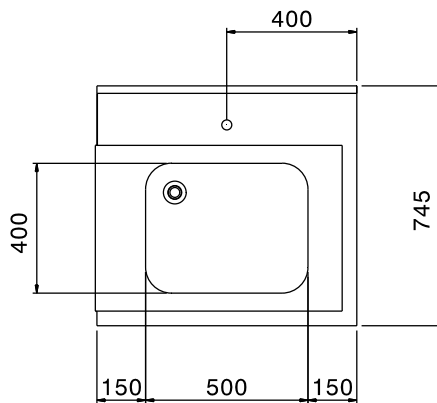

AIA # \_\_\_\_\_

865306 (BHHPTB08R)

Tavolo di prelavaggio con  
vasca 500x400 mm, per  
lavastoviglie a capottina,  
destra vs. sinistra, 800 mm**Descrizione****Articolo N°** \_\_\_\_\_

Per lavastoviglie a capottina. Costruito in acciaio inox 304 AISI. Altezza paraspruzzi 250 mm. N. 2 gambe tubolari a sezione quadrata 40x40 mm su piedini regolabili. Dimensione vasca 500x400x300h mm con tubo troppo pieno e foro di scarico. Direzione cestello: da destra a sinistra.

**Costruzione**

- Piedini da 50 mm regolabili in altezza per garantire un perfetto allineamento e connessione con gli elementi della zona lavaggio.
- Alzatina inclusa.
- Piani completamente piegati con profilo anti-gocciolamento per una pulizia facile e sicura.
- Tutte le superfici lisce con finitura lucida.
- Gambe quadrate in tubolari da 40x40 mm in acciaio inox AISI 304.
- Costruito interamente in acciaio inox AISI 304.
- Devono essere fissati alla lavastoviglie e dotati di una coppia di piedini all'altra estremità.

Fronte

Lato

Alto

**Informazioni chiave**
**Dimensioni esterne,**  
**larghezza:**
**865306 (BHHPTB08R)** 800 mm

**Dimensioni esterne,**  
**profondità:**

745 mm

**Dimensioni esterne, altezza:**

1170 mm

**Peso netto:**

6 kg

**Dimensioni alzatina, Altezza**

300 mm

**Dimensioni vasca**

500x400x300h