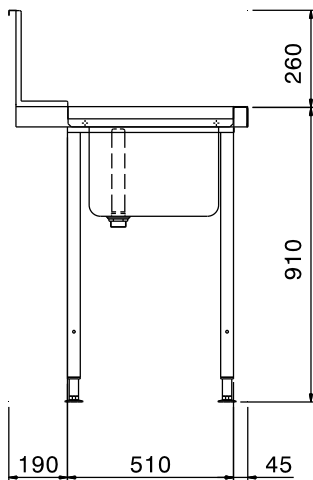

AIA # \_\_\_\_\_

865306 (BHHPTB08R)

Tavolo di prelavaggio con  
vasca 500x400 mm, per  
lavastoviglie a capottina,  
destra vs. sinistra, 800 mm**Descrizione****Articolo N°** \_\_\_\_\_

Per lavastoviglie a capottina. Costruito in acciaio inox 304 AISI. Altezza paraspruzzi 250 mm. N. 2 gambe tubolari a sezione quadrata 40x40 mm su piedini regolabili. Dimensione vasca 500x400x300h mm con tubo troppo pieno e foro di scarico. Direzione cestello: da destra a sinistra.

**Costruzione**

- Piedini da 50 mm regolabili in altezza per garantire un perfetto allineamento e connessione con gli elementi della zona lavaggio.
- Alzatina inclusa.
- Piani completamente piegati con profilo anti-gocciolamento per una pulizia facile e sicura.
- Tutte le superfici lisce con finitura lucida.
- Gambe quadrate in tubolari da 40x40 mm in acciaio inox AISI 304.
- Costruito interamente in acciaio inox AISI 304.
- Devono essere fissati alla lavastoviglie e dotati di una coppia di piedini all'altra estremità.

Fronte

Lato

Alto

**Informazioni chiave**
**Dimensioni esterne,**  
**larghezza:**
**865306 (BHHPTB08R)** 800 mm

**Dimensioni esterne,**  
**profondità:**

745 mm

**Dimensioni esterne, altezza:**

1170 mm

**Peso netto:**

6 kg

**Dimensioni alzatina, Altezza**

300 mm

**Dimensioni vasca**

500x400x300h