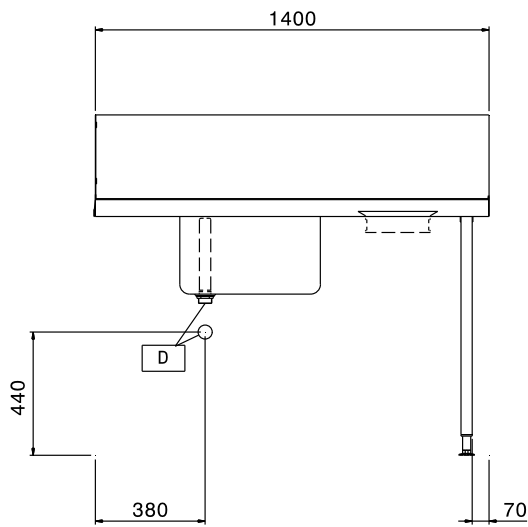

Tavolo di prelavaggio con
vasca 500x400 mm e foro,
per lavastoviglie a
capottina, destra vs. sinistra,
1400 mm

Descrizione

Articolo N°

Per lavastoviglie a capottina. Costruito in acciaio inox 304 AISI. Altezza paraspruzzi 250 mm. N. 2 gambe tubolari a sezione quadrata 40x40 mm su piedini regolabili. Dimensione vasca 500x400x300h mm con tubo troppo pieno e foro di scarico. Direzione cestello: da destra a sinistra.

Costruzione

- Piedini da 50 mm regolabili in altezza per garantire un perfetto allineamento e connessione con gli elementi della zona lavaggio.
- Dotato di foro per scraping.
- Alzatina inclusa.
- Piani completamente piegati con profilo anti-gocciolamento per una pulizia facile e sicura.
- Tutte le superfici lisce con finitura lucida.
- Gambe quadrate in tubolari da 40x40 mm in acciaio inox AISI 304.
- Bacinella da 700x500x300 mm disponibile su richiesta.
- Costruito interamente in acciaio inox AISI 304.
- Devono essere fissati alla lavastoviglie e dotati di una coppia di piedini all'altra estremità.

Approvazione: _____

Fronte

Lato

Alto

Informazioni chiave

Dimensioni esterne,
larghezza:

865310 (BHHPTBH14R) 1400 mm

Dimensioni esterne,
profondità:

745 mm

Dimensioni esterne, altezza:

1170 mm

Peso netto:

12 kg

Dimensioni alzatina, Altezza

300 mm

Dimensioni vasca