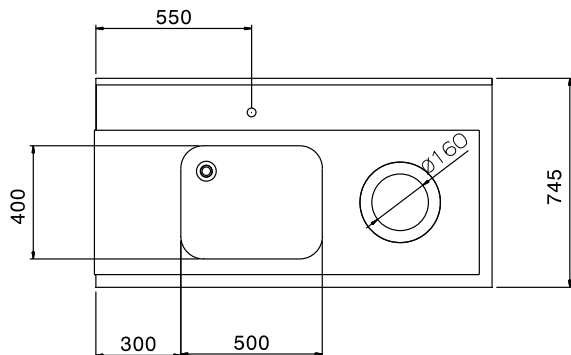

Tavolo di prelavaggio con
vasca 500x400 mm e foro,
per lavastoviglie a
capottina, destra vs. sinistra,
1400 mm

Descrizione

Articolo N°

Per lavastoviglie a capottina. Costruito in acciaio inox 304 AISI. Altezza paraspruzzi 250 mm. N. 2 gambe tubolari a sezione quadrata 40x40 mm su piedini regolabili. Dimensione vasca 500x400x300h mm con tubo troppo pieno e foro di scarico. Direzione cestello: da destra a sinistra.

Approvazione: _____

Fronte

Lato

Alto

Informazioni chiave

Dimensioni esterne,
larghezza:

865310 (BHHPTBH14R) 1400 mm

Dimensioni esterne,
profondità:

745 mm

Dimensioni esterne, altezza:

1170 mm

Peso netto:

12 kg

Dimensioni alzatina, Altezza

300 mm

Dimensioni vasca

500x400x300h