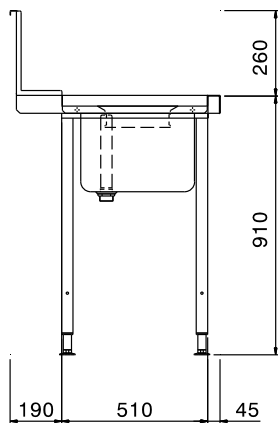

Tavolo di prelavaggio con
vasca 500x400 mm e foro,
per lavastoviglie a
capottina, destra vs. sinistra,
1400 mm

Descrizione

Articolo N°

Per lavastoviglie a capottina. Costruito in acciaio inox 304 AISI. Altezza paraspruzzi 250 mm. N. 2 gambe tubolari a sezione quadrata 40x40 mm su piedini regolabili. Dimensione vasca 500x400x300h mm con tubo troppo pieno e foro di scarico. Direzione cestello: da destra a sinistra.

Accessori opzionali

- Ripiano inferiore per tavolo lavaggio, 1400 mm PNC 865353
- Kit per fissaggio a pavimento di 2 gambe quadre composto da 2 piedini con flange e tasselli. PNC 865386
- Sifone singolo in plastica da 2 " per lavatoi PNC 895313

Approvazione: _____

Fronte

Lato

Alto

Informazioni chiave

Dimensioni esterne,
larghezza:

865310 (BHHPTBH14R) 1400 mm

Dimensioni esterne,
profondità:

745 mm

Dimensioni esterne, altezza:

1170 mm

Peso netto:

12 kg

Dimensioni alzatina, Altezza

300 mm

Dimensioni vasca