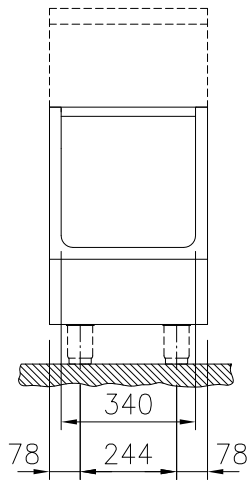

588215 (MA1BDAD000) \* NOT TRANSLATED \*

**Caratteristiche e benefici**

- Tutti i componenti principali possono essere facilmente accessibili dal fronte.
- [NOT TRANSLATED]

**Costruzione**

- Protezione all'acqua IPX5.
- Base aperta con profilo igienico caratterizzato da bordi rotondi di grandi dimensioni.
- Top in acciaio inox AISI 304 di 2 mm di spessore.
- Tutte le superfici sono costruite evitando il più possibile zone di accumulo dello sporco per facilitare le operazioni di pulizia.
- Vano per lo stoccaggio di bacinelle GN 1/1 sulla base dell'apparecchiatura
- Telaio interno robusto in acciaio inox.

Approvazione: \_\_\_\_\_

Fronte

Lato

Alto

**Informazioni chiave**
**Dimensioni esterne,  
 larghezza:**

588215 (MA1BDAD000) 400 mm

**Dimensioni esterne,  
 profondità:**

800 mm

**Dimensioni esterne, altezza:**

550 mm

**Dimensioni vano (larghezza):**

340 mm

**Dimensioni vano (altezza):**

330 mm

**Dimensioni vano (profondità):**

740 mm