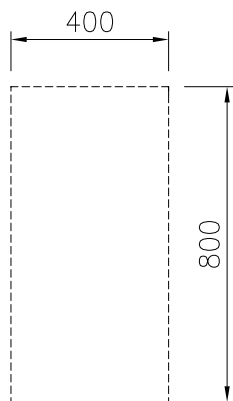

Approvazione: \_\_\_\_\_

Fronte

Lato

Alto

**Informazioni chiave**
**Dimensioni esterne,  
 larghezza:**

588215 (MA1BDAD000) 400 mm

**Dimensioni esterne,  
 profondità:**

800 mm

**Dimensioni esterne, altezza:**

550 mm

**Dimensioni vano (larghezza):**

340 mm

**Dimensioni vano (altezza):**

330 mm

**Dimensioni vano (profondità):**

740 mm