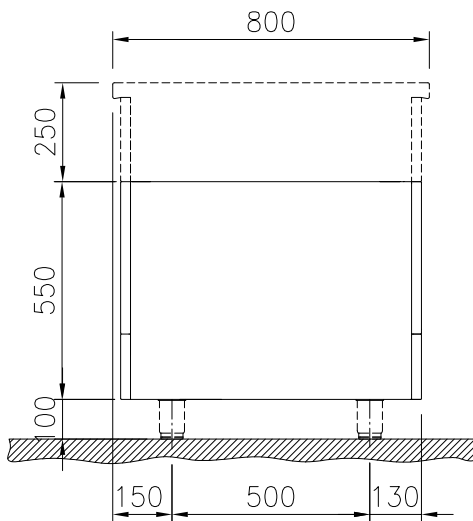

588215 (MA1BDAD000) \* NOT TRANSLATED \*

**Caratteristiche e benefici**

- Tutti i componenti principali possono essere facilmente accessibili dal fronte.
- [NOT TRANSLATED]

**Costruzione**

- Protezione all'acqua IPX5.
- Base aperta con profilo igienico caratterizzato da bordi rotondi di grandi dimensioni.
- Top in acciaio inox AISI 304 di 2 mm di spessore.
- Tutte le superfici sono costruite evitando il più possibile zone di accumulo dello sporco per facilitare le operazioni di pulizia.
- Vano per lo stoccaggio di bacinelle GN 1/1 sulla base dell'apparecchiatura
- Telaio interno robusto in acciaio inox.

Approvazione: \_\_\_\_\_

Fronte

Lato

Alto

**Informazioni chiave**
**Dimensioni esterne,  
 larghezza:**

588215 (MA1BDAD000) 400 mm

**Dimensioni esterne,  
 profondità:**

800 mm

**Dimensioni esterne, altezza:**

550 mm

**Dimensioni vano (larghezza):**

340 mm

**Dimensioni vano (altezza):**

330 mm

**Dimensioni vano (profondità):**

740 mm