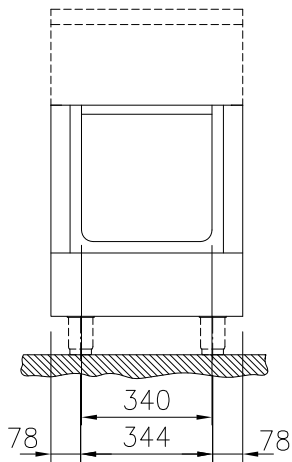

588220 (MA1BDAE000) * NOT TRANSLATED *

Caratteristiche e benefici

- Tutti i componenti principali possono essere facilmente accessibili dal fronte.
- [NOT TRANSLATED]

Costruzione

- Protezione all'acqua IPX5.
- Base aperta con profilo igienico caratterizzato da bordi rotondi di grandi dimensioni.
- Top in acciaio inox AISI 304 di 2 mm di spessore.
- Tutte le superfici sono costruite evitando il più possibile zone di accumulo dello sporco per facilitare le operazioni di pulizia.
- Vano per lo stoccaggio di bacinelle GN 1/1 sulla base dell'apparecchiatura
- Telaio interno robusto in acciaio inox.

Approvazione: _____

Fronte

Lato

Alto

Informazioni chiave
**Dimensioni esterne,
 larghezza:**

588220 (MA1BDAE000) 500 mm

**Dimensioni esterne,
 profondità:**

800 mm

Dimensioni esterne, altezza:

550 mm

Dimensioni vano (larghezza):

340 mm

Dimensioni vano (altezza):

330 mm

Dimensioni vano (profondità):

740 mm