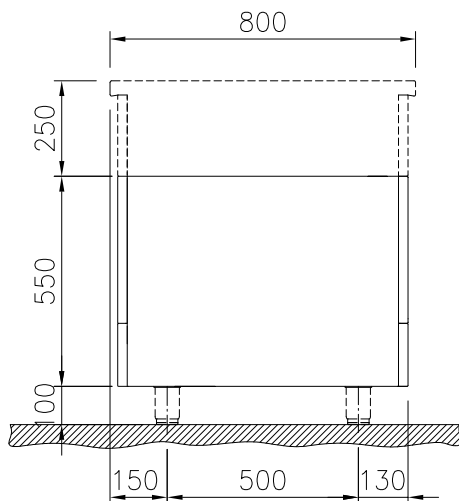

588220 (MA1BDAE000) * NOT TRANSLATED *

Caratteristiche e benefici

- Tutti i componenti principali possono essere facilmente accessibili dal fronte.
- [NOT TRANSLATED]

Costruzione

- Protezione all'acqua IPX5.
- Base aperta con profilo igienico caratterizzato da bordi rotondi di grandi dimensioni.
- Top in acciaio inox AISI 304 di 2 mm di spessore.
- Tutte le superfici sono costruite evitando il più possibile zone di accumulo dello sporco per facilitare le operazioni di pulizia.
- Vano per lo stoccaggio di bacinelle GN 1/1 sulla base dell'apparecchiatura
- Telaio interno robusto in acciaio inox.

Approvazione: _____

Fronte

Lato

Alto

Informazioni chiave
**Dimensioni esterne,
 larghezza:**

588220 (MA1BDAE000) 500 mm

**Dimensioni esterne,
 profondità:**

800 mm

Dimensioni esterne, altezza:

550 mm

Dimensioni vano (larghezza):

340 mm

Dimensioni vano (altezza):

330 mm

Dimensioni vano (profondità):

740 mm