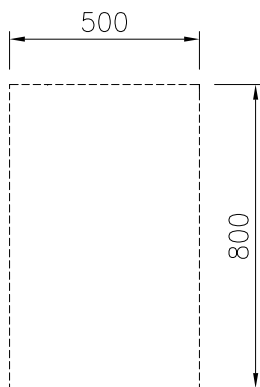

Approvazione: _____

Fronte

Lato

Alto

Informazioni chiave
**Dimensioni esterne,
 larghezza:**

588220 (MA1BDAE000) 500 mm

**Dimensioni esterne,
 profondità:**

800 mm

Dimensioni esterne, altezza:

550 mm

Dimensioni vano (larghezza):

340 mm

Dimensioni vano (altezza):

330 mm

Dimensioni vano (profondità):

740 mm