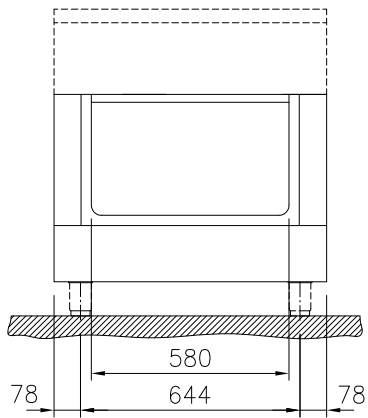

588222 (MA1BDAHOOO) * NOT TRANSLATED *

Caratteristiche e benefici

- Tutti i componenti principali possono essere facilmente accessibili dal fronte.
- [NOT TRANSLATED]

Costruzione

- Protezione all'acqua IPX5.
- Base aperta con profilo igienico caratterizzato da bordi rotondi di grandi dimensioni.
- Top in acciaio inox AISI 304 di 2 mm di spessore.
- Tutte le superfici sono costruite evitando il più possibile zone di accumulo dello sporco per facilitare le operazioni di pulizia.
- Vano per lo stoccaggio di bacinelle GN 1/1 sulla base dell'apparecchiatura
- Telaio interno robusto in acciaio inox.

Approvazione: _____

Fronte

Informazioni chiave
**Dimensioni esterne,
 larghezza:**
58222 (MA1BDAH000) 800 mm

**Dimensioni esterne,
 profondità:**

800 mm

Dimensioni esterne, altezza:

550 mm

Dimensioni vano (larghezza):

580 mm

Dimensioni vano (altezza):

330 mm

Dimensioni vano (profondità):

740 mm

Peso netto:

22 kg

Lato