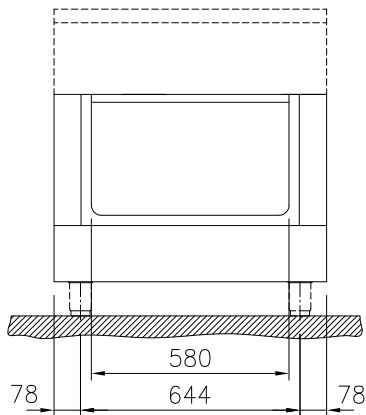

588222 (MA1BDAHOOO) * NOT TRANSLATED *

Caratteristiche e benefici

- Tutti i componenti principali possono essere facilmente accessibili dal fronte.
- [NOT TRANSLATED]

Costruzione

- Protezione all'acqua IPX5.
- Base aperta con profilo igienico caratterizzato da bordi rotondi di grandi dimensioni.
- Top in acciaio inox AISI 304 di 2 mm di spessore.
- Tutte le superfici sono costruite evitando il più possibile zone di accumulo dello sporco per facilitare le operazioni di pulizia.
- Vano per lo stoccaggio di bacinelle GN 1/1 sulla base dell'apparecchiatura
- Telaio interno robusto in acciaio inox.

Approvazione: _____

Fronte

Lato

Alto

Informazioni chiave
**Dimensioni esterne,
 larghezza:**

58222 (MA1BDAH000) 800 mm

**Dimensioni esterne,
 profondità:**

800 mm

Dimensioni esterne, altezza:

550 mm

Dimensioni vano (larghezza):

580 mm

Dimensioni vano (altezza):

330 mm

Dimensioni vano (profondità):

740 mm