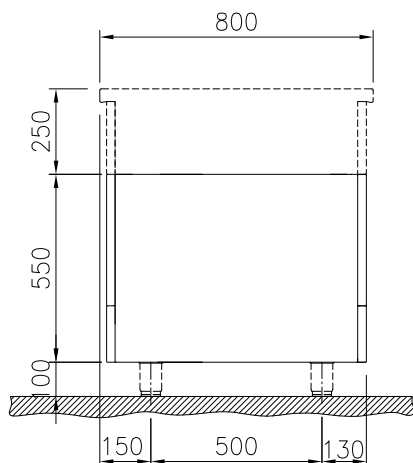

588222 (MA1BDAHOOO) * NOT TRANSLATED *

Caratteristiche e benefici

- Tutti i componenti principali possono essere facilmente accessibili dal fronte.
- [NOT TRANSLATED]

Costruzione

- Protezione all'acqua IPX5.
- Base aperta con profilo igienico caratterizzato da bordi rotondi di grandi dimensioni.
- Top in acciaio inox AISI 304 di 2 mm di spessore.
- Tutte le superfici sono costruite evitando il più possibile zone di accumulo dello sporco per facilitare le operazioni di pulizia.
- Vano per lo stoccaggio di bacinelle GN 1/1 sulla base dell'apparecchiatura
- Telaio interno robusto in acciaio inox.

Approvazione: _____

Fronte

Lato

Alto

Informazioni chiave
**Dimensioni esterne,
 larghezza:**

58222 (MA1BDAH000) 800 mm

**Dimensioni esterne,
 profondità:**

800 mm

Dimensioni esterne, altezza:

550 mm

Dimensioni vano (larghezza):

580 mm

Dimensioni vano (altezza):

330 mm

Dimensioni vano (profondità):

740 mm