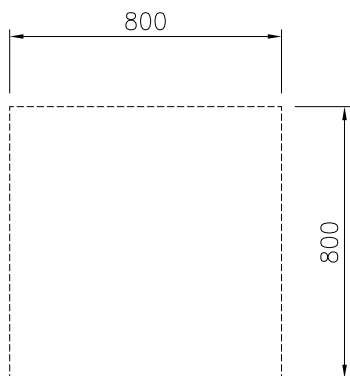

Fronte

Informazioni chiave

**Dimensioni esterne,
larghezza:**

58222 (MA1BDAH000) 800 mm

**Dimensioni esterne,
profondità:**

800 mm

Dimensioni esterne, altezza:

550 mm

Dimensioni vano (larghezza):

580 mm

Dimensioni vano (altezza):

330 mm

Dimensioni vano (profondità):

740 mm

Peso netto:

22 kg

Lato

Alto