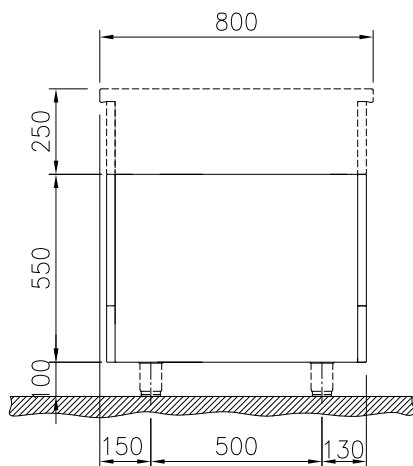

Approvazione: _____

Fronte

Informazioni chiave
**Dimensioni esterne,
 larghezza:**
58222 (MA1BDAH000) 800 mm

**Dimensioni esterne,
 profondità:**

800 mm

Dimensioni esterne, altezza:

550 mm

Dimensioni vano (larghezza):

580 mm

Dimensioni vano (altezza):

330 mm

Dimensioni vano (profondità):

740 mm

Peso netto:

22 kg

Lato

Alto

Accessori opzionali

- Pannello laterale in acciaio inox (12 mm), installazione a isola, 800x800mm PNC 912508
- Zoccolatura frontale in acciaio inox da 800 mm PNC 912598
- Zoccolatura laterale in acciaio inox, sx e dx per installazione a isola, 800mm PNC 912619
- Zoccolatura laterale in acciaio inox, sx e dx per installazione a muro, 800mm PNC 912622
- Zoccolatura laterale in acciaio inox, sx e dx per installazione schiena contro schiena, 1600mm PNC 912625
- Zoccolatura in acciaio inox, per installazione contro parete, 800 mm PNC 912806
- Zoccolatura in acciaio inox, per installazione a isola, 800 mm PNC 912825
- Pannello laterale in acciaio inox sinistro (12 mm), installazione contro parete, 800x800mm PNC 913094
- Pannello laterale in acciaio inox destro (12 mm), a filo, installazione contro parete, 800x800mm PNC 913098
- Pannello posteriore in acciaio inox, per vani e unità, 1 lato operatore, 800x550mm PNC 913182
- - NOT TRANSLATED - PNC 913216
- - NOT TRANSLATED - PNC 913217
- Ripiano per vano armadiato L= 580mm, 1 lato operatore PNC 913234
- - NOT TRANSLATED - PNC 913257
- - NOT TRANSLATED - PNC 913264
- - NOT TRANSLATED - PNC 913266
- - NOT TRANSLATED - PNC 913273
- - NOT TRANSLATED - PNC 913274
- Kit fissaggio ripiani - 1 lato operatore PNC 913281
- - NOT TRANSLATED - PNC 913669
- - NOT TRANSLATED - PNC 913685