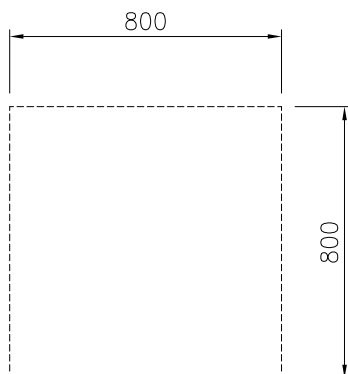

Approvazione: _____

Fronte

Lato

Alto

Informazioni chiave
**Dimensioni esterne,
 larghezza:**

58222 (MA1BDAH000) 800 mm

**Dimensioni esterne,
 profondità:**

800 mm

Dimensioni esterne, altezza:

550 mm

Dimensioni vano (larghezza):

580 mm

Dimensioni vano (altezza):

330 mm

Dimensioni vano (profondità):

740 mm