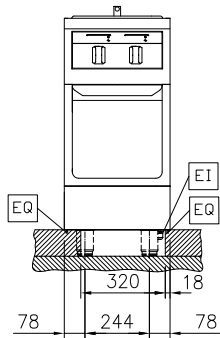

Fronte

Lato

D = Scarico acqua
EI = Connessione elettrica
EQ = Vite Equipotenziale
WI = Ingresso acqua

Alto

Elettrico

Tensione di alimentazione:
588291 (MAKCFADDAO) 400 V/3N ph/50/60 Hz
Potenza installata max: 6 kW
Watt totali: 6 kW

Acqua

Dimensioni tubo di entrata
acqua fredda/calda: 3/4"
Dimensioni tubo di scarico: 1"

Informazioni chiave

Configurazione:	Su Base; Funzionante da un lato
Numero vasche:	1
Dimensioni utili vasca (larghezza):	250 mm
Dimensioni utili vasca (altezza):	330 mm
Dimensioni utili vasca (profondità):	400 mm
Capacità vasca:	18 lt MIN; 20 lt MAX
Controllo termostatico:	40 °C MIN; 90 °C MAX
Dimensioni esterne, larghezza:	400 mm
Dimensioni esterne, profondità:	800 mm
Dimensioni esterne, altezza:	800 mm
Peso netto:	63 kg

Sostenibilità

Consumo di corrente: 8.7 Amps