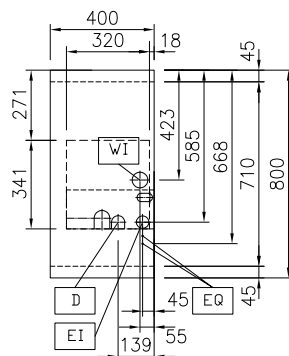

Elettrico

Tensione di alimentazione:
588291 (MAKCFADDAO) 400 V/3N ph/50/60 Hz
Potenza installata max: 6 kW
Watt totali: 6 kW

Acqua

Dimensioni tubo di entrata
acqua fredda/calda: 3/4"
Dimensioni tubo di scarico: 1"

Informazioni chiave

Configurazione:	Su Base; Funzionante da un lato
Numero vasche:	1
Dimensioni utili vasca (larghezza):	250 mm
Dimensioni utili vasca (altezza):	330 mm
Dimensioni utili vasca (profondità):	400 mm
Capacità vasca:	18 lt MIN; 20 lt MAX
Controllo termostatico:	40 °C MIN; 90 °C MAX
Dimensioni esterne, larghezza:	400 mm
Dimensioni esterne, profondità:	800 mm
Dimensioni esterne, altezza:	800 mm
Peso netto:	63 kg

Sostenibilità

Consumo di corrente: 8.7 Amps