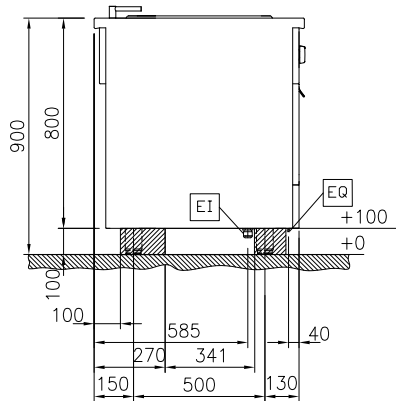

Lato

D = Scarico acqua
EI = Connessione elettrica
EQ = Vite Equipotenziale
WI = Ingresso acqua

Alto