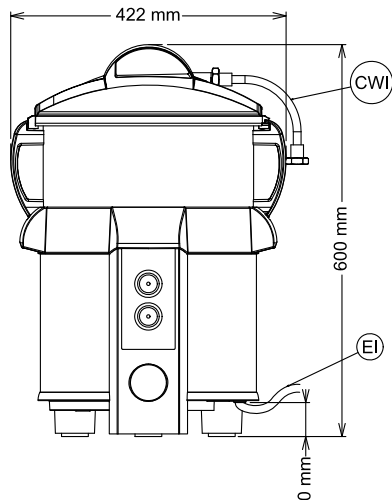

Fronte

Lato