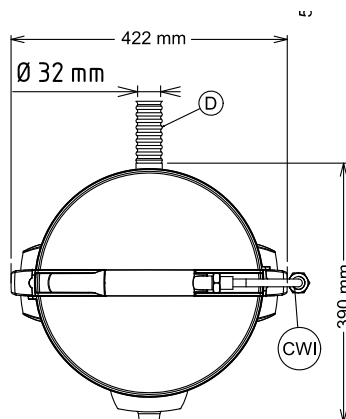

Approvazione: \_\_\_\_\_

Fronte

Lato

CWI = Attacco acqua fredda  
 D = Scarico acqua  
 EI = Connessione elettrica

Alto

#### Informazioni chiave

Dimensioni esterne, larghezza: 424 mm  
 Dimensioni esterne, profondità: 390 mm  
 Dimensioni esterne, altezza: 590 mm  
 Peso netto (kg): 18.2