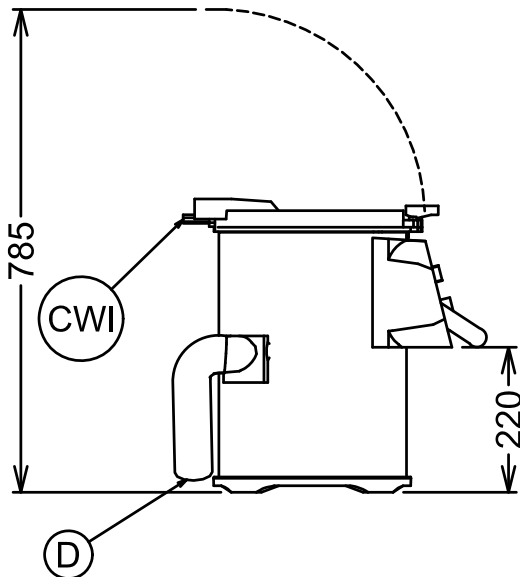

### Accessori opzionali

- Disco per lavare e spazzolare le verdure per pelatrice 5 Kg PNC 653057
- Disco abrasivo per pelatrice 5 kg PNC 653182
- Disco coltelli per pelatrice 5 Kg PNC 653183 (T5S)
- Tavolo-filtro con piano appoggio pelatrici 5/10/15 kg, pianetto estraibile con maniglia e contenitore scarti con filtro. Già montato. PNC 653783
- Tavolo-filtro con piano appoggio pelatrici 5/10/15 kg, pianetto estraibile con maniglia e contenitore scarti con filtro. PNC 653784

Approvazione: \_\_\_\_\_

Fronte

Lato

CWI = Attacco acqua fredda  
 D = Scarico acqua  
 EI = Connessione elettrica

Alto

**Elettrico**
**Tensione di alimentazione:**

601218 (T5S) 220-240 V/1N ph/50/60 Hz

**Potenza installata max:**

0.12 kW

**Capacità**
**Prestazioni (fino a):**

80 kg/ora

**Capacità**

5 litri

**Informazioni chiave**
**Dimensioni esterne, larghezza:**

314 mm

**Dimensioni esterne, profondità:**

485 mm

**Dimensioni esterne, altezza:**

450 mm

**Peso netto (kg):**

17