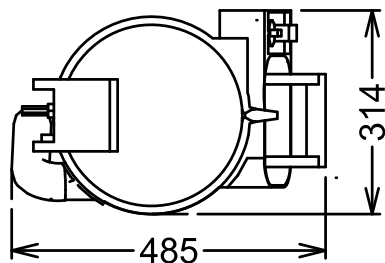

Accessori inclusi

- 1 x Disco abrasivo per pelatrice 5 PNC 653182 kg

Accessori opzionali

- Disco per lavare e spazzolare le verdure per pelatrice 5 Kg PNC 653057
- Disco abrasivo per pelatrice 5 kg PNC 653182
- Disco coltelli per pelatrice 5 Kg PNC 653183 (T5S)
- Tavolo-filtro con piano appoggio pelatrici 5/10/15 kg, pianetto estraibile con maniglia e contenitore scarti con filtro. Già montato. PNC 653783
- Tavolo-filtro con piano appoggio pelatrici 5/10/15 kg, pianetto estraibile con maniglia e contenitore scarti con filtro. PNC 653784

Approvazione: _____

Fronte

Lato

CWI = Attacco acqua fredda
 D = Scarico acqua
 EI = Connessione elettrica

Alto

Elettrico
Tensione di alimentazione:

601218 (T5S) 220-240 V/1N ph/50/60 Hz

Potenza installata max:

0.12 kW

Capacità
Prestazioni (fino a):

80 kg/ora

Capacità

5 litri

Informazioni chiave
Dimensioni esterne, larghezza:

314 mm

Dimensioni esterne, profondità:

485 mm

Dimensioni esterne, altezza:

450 mm

Peso netto (kg):

17