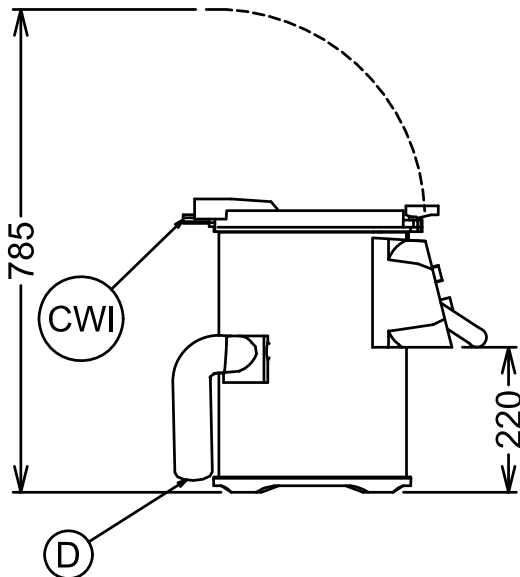

Accessori inclusi

- 1 x Disco abrasivo per pelatrice 5 PNC 653182 kg

Accessori opzionali

- Disco per lavare e spazzolare le verdure per pelatrice 5 Kg PNC 653057
- Disco abrasivo per pelatrice 5 kg PNC 653182
- Disco coltelli per pelatrice 5 Kg PNC 653183 (T5S)
- Tavolo-filtro con piano appoggio pelatrici 5/10/15 kg, pianetto estraibile con maniglia e contenitore scarti con filtro. Già montato. PNC 653783
- Tavolo-filtro con piano appoggio pelatrici 5/10/15 kg, pianetto estraibile con maniglia e contenitore scarti con filtro. PNC 653784

Approvazione: _____

Fronte

Lato

CWI = Attacco acqua fredda
 D = Scarico acqua
 EI = Connessione elettrica

Alto

Elettrico
Tensione di alimentazione:

601218 (T5S) 220-240 V/1N ph/50/60 Hz

Potenza installata max:

0.12 kW

Capacità
Prestazioni (fino a):

80 kg/ora

Capacità

5 litri

Informazioni chiave
Dimensioni esterne, larghezza:

314 mm

Dimensioni esterne, profondità:

485 mm

Dimensioni esterne, altezza:

450 mm

Peso netto (kg):

17