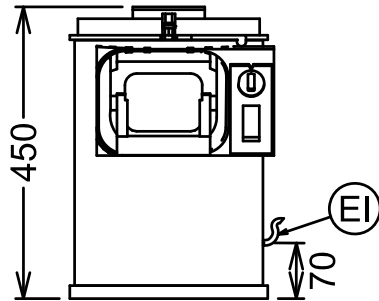

Fronte

Lato