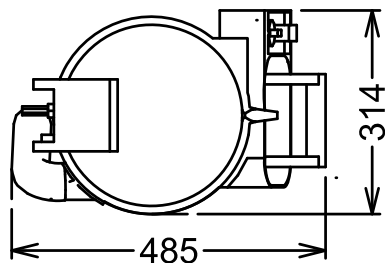

### Accessori opzionali

- Disco per lavare e spazzolare le verdure per pelatrice 5 Kg PNC 653057
- Disco abrasivo per pelatrice 5 kg PNC 653182
- Disco coltelli per pelatrice 5 Kg PNC 653183 (T5S)
- Tavolo-filtro con piano appoggio pelatrici 5/10/15 kg, pianetto estraibile con maniglia e contenitore scarti con filtro. Già montato. PNC 653783
- Tavolo-filtro con piano appoggio pelatrici 5/10/15 kg, pianetto estraibile con maniglia e contenitore scarti con filtro. PNC 653784

Approvazione: \_\_\_\_\_

Fronte

Lato

CWI = Attacco acqua fredda  
 D = Scarico acqua  
 EI = Connessione elettrica

Alto

**Elettrico**
**Tensione di alimentazione:**

601218 (T5S) 220-240 V/1N ph/50/60 Hz

**Potenza installata max:**

0.12 kW

**Capacità**
**Prestazioni (fino a):**

80 kg/ora

**Capacità**

5 litri

**Informazioni chiave**
**Dimensioni esterne, larghezza:**

314 mm

**Dimensioni esterne, profondità:**

485 mm

**Dimensioni esterne, altezza:**

450 mm

**Peso netto (kg):**

17