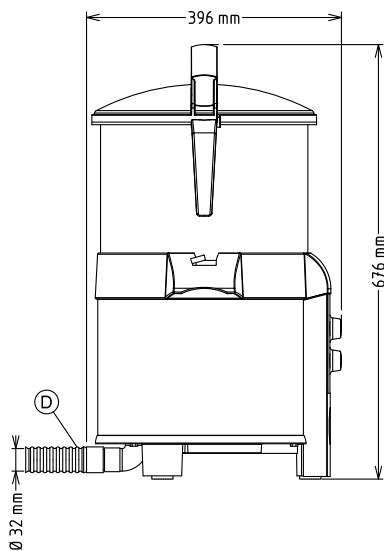

Lato

CWI = Attacco acqua fredda
D = Scarico acqua
EI = Connessione elettrica