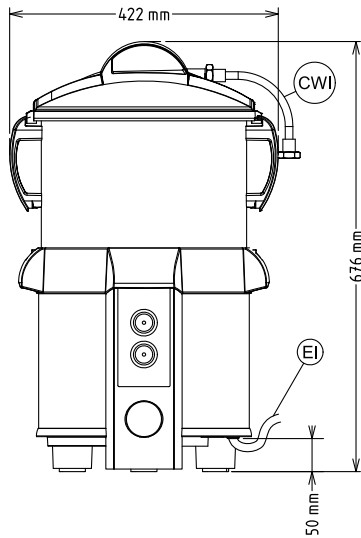

Fronte

Lato

CWI = Attacco acqua fredda
D = Scarico acqua
EI = Connessione elettrica

Alto

Elettrico

Tensione di alimentazione:

601492 (T8EFB)

220-240 V/1N ph/50/60 Hz

Potenza installata max:

0.37 kW

Capacità

Prestazioni (fino a):

130 kg/ora

Capacità

8 litri

Informazioni chiave

Dimensioni esterne, larghezza:

422 mm

Dimensioni esterne, profondità:

396 mm

Dimensioni esterne, altezza:

676 mm

Peso netto (kg):

23.5