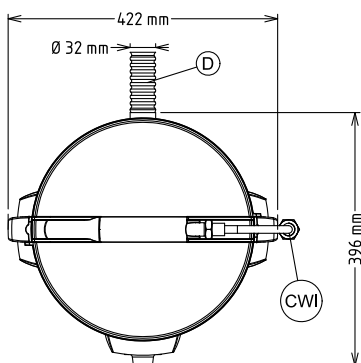

Approvazione: _____

Fronte

Lato

CWI = Attacco acqua fredda
 D = Scarico acqua
 EI = Connessione elettrica

Alto

Elettrico

Tensione di alimentazione:

601492 (T8EFB)

Informazioni chiave

Dimensioni esterne, larghezza:

422 mm

Dimensioni esterne, profondità:

396 mm

Dimensioni esterne, altezza:

676 mm

Peso netto (kg):