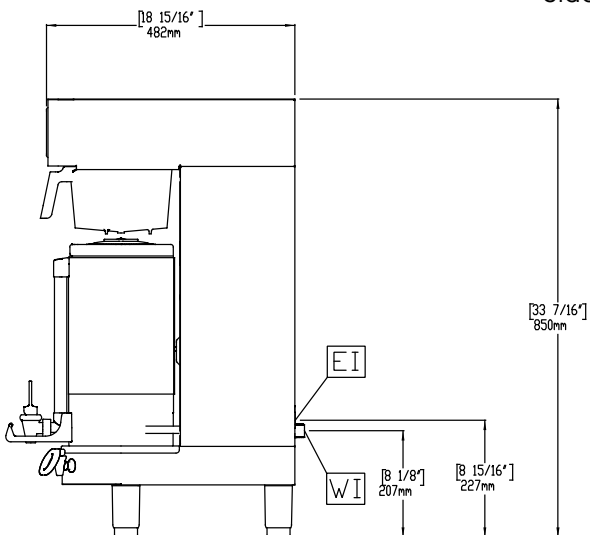

Front

Elektricitet

Spänning:	
600675 (EPBC1V2)	230 V/1N ph/50/60 Hz
Anslutningseffekt:	2.8 kW

Viktig information

Ytermått, bredd	312 mm
Ytermått, höjd	889 mm
Ytermått, djup	486 mm
Nettovikt:	18 kg
Fraktvikt:	25 kg
Frakthöjd:	886 mm
Fraktbredd:	359 mm
Fraktdjup:	654 mm
Fraktvolym:	0.21 m³

Sida

Topp