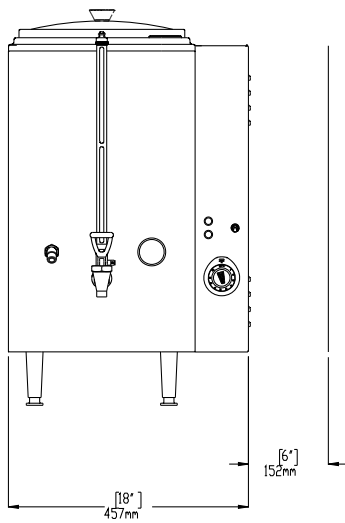

Kaffesystem Dispenser för varmvatten, 56,8 liter

Produkt # _____

Modell # _____

Namn # _____

SIS # _____

AIA # _____

600825 (ME15ENCE) Dispenser för varmvatten,
56,8 liter

600827 (ME15EN3PHCE) Dispenser för varmvatten,
56,8 liter

Kort specifikation

Pos. _____

Dispenser för varmvatten, 56,8 liter, rostfritt stål. Automatisk vattenpåfyllning. Energieffektivt system håller vattentemperaturen konstant. Uttagbar droppbricka.

Huvudfunktioner

- Automatisk vattenpåfyllning.
- Energieffektivt system håller vattentemperaturen konstant.

Konstruktion

- Platssparande design (upptar endast 24 cm).
- Avtagbar droppbricka.

Front

Elektricitet

Spänning:

600825 (ME15ENCE)	230 V/1N ph/50 Hz
600827 (ME15EN3PHCE)	400 V/3 ph/50 Hz

Viktig information

Ytermått, bredd	457 mm
Ytermått, höjd	787 mm
Ytermått, djup	508 mm
Nettovikt:	21 kg
Fraktvikt:	24 kg
Frakthöjd:	787 mm
Fraktbredd:	660 mm
Fraktdjup:	584 mm

Sidan

Topp