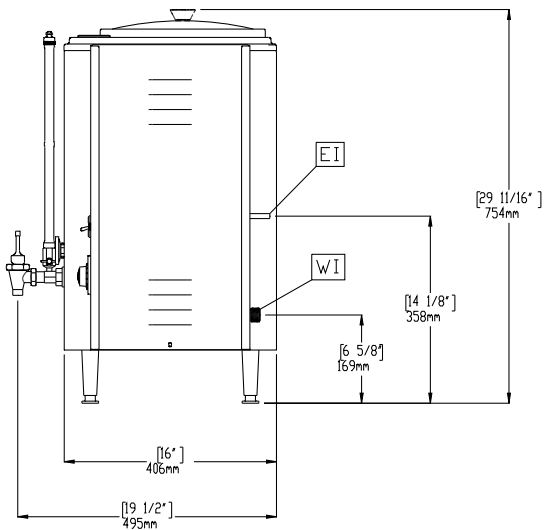

Kort specifikation

Pos. _____

Dispenser för varmvatten, 56,8 liter, rostfritt stål. Automatisk vattenpåfyllning. Energieffektivt system håller vattentemperaturen konstant. Uttagbar droppbricka.

Huvudfunktioner

- Automatisk vattenpåfyllning.
- Energieffektivt system håller vattentemperaturen konstant.

Konstruktion

- Platssparande design (upptar endast 24 cm).
- Avtagbar droppbricka.

Front

Elektricitet

Spänning:

600825 (ME15ENCE)	230 V/1N ph/50 Hz
600827 (ME15EN3PHCE)	400 V/3 ph/50 Hz

Viktig information

Ytermått, bredd	457 mm
Ytermått, höjd	787 mm
Ytermått, djup	508 mm
Nettovikt:	21 kg
Fraktvikt:	24 kg
Frakthöjd:	787 mm
Fraktbredd:	660 mm
Fraktdjup:	584 mm

Sidan

Topp