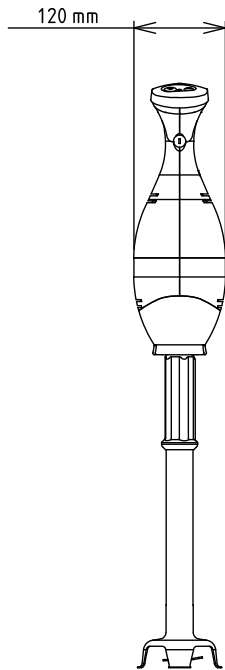

Front

Sida

EI = Elektrisk anslutning

Topp

Elektricitet

Spänning:	
600388 (BP7565)	220-240 V/1 ph/50/60 Hz
Effekt, max:	0.75 kW
Total watt:	0.75 kW

Kapacitet

Kapacitet (upp till):	290 Litre

Viktig information

Ytermått, bredd	138 mm
Ytermått, djup	120 mm
Ytermått, höjd	965 mm
Fraktvikt:	5.97 kg