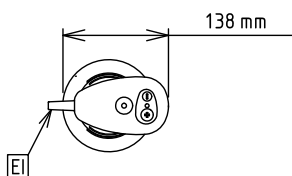

Medföljande tillbehör

- 1 av Mixerstav i rostfritt, 653 mm PNC 650135

Övriga Tillbehör

- Visp förstärkt till Bermixer PRO PNC 650108
- Mixerstav i rostfritt, 353 mm PNC 650132
- Mixerstav i rostfritt, 453 mm PNC 650133
- Mixerstav i rostfritt, 553 mm PNC 650134
- Mixerstav i rostfritt, 653 mm PNC 650135
- Skena, justerbar, för behållare 375-650 mm PNC 653292
- Ställning till handmixer PNC 653294

Front

Sida

EI = Elektrisk anslutning

Topp

Elektricitet

Spänning:	
600388 (BP7565)	220-240 V/1 ph/50/60 Hz
Effekt, max:	0.75 kW
Total watt:	0.75 kW

Kapacitet

Kapacitet (upp till):	290 Litre
-----------------------	-----------

Viktig information

Ytermått, bredd	138 mm
Ytermått, djup	120 mm
Ytermått, höjd	965 mm
Fraktvikt:	5.97 kg