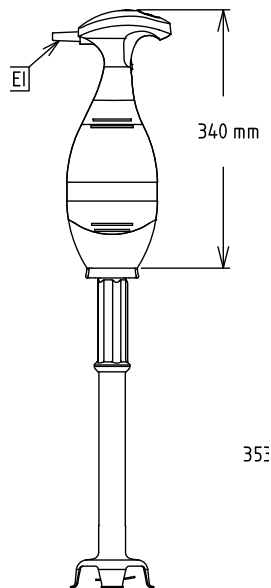

Kort specifikation

Pos. _____

Stavmixer med rostfri stav 653 mm, variabel hastighet upp till
10.000 v/min, 750W

Huvudfunktioner

- Delar i kontakt med mat - rör, blad, skaft - kan helt tas isär utan verktyg för enkel rengöring.
- Levereras med:-motor med plan botten-rör i rostfritt stål-utrymmesbesparande väggstöd för förvaring
- Stänkskydd med klockknivsdesign.
- Rör, kniv och vispar kan diskas i maskin.
- Säkerhetsfunktion kräver båda händerna för att starta mixern (inget spänningsfrigöringssystem).
- Ergonomiskt lättviktsgrepp och justerbara hastigheter gör att förberedelserna gå snabbt och enkelt.
- Röd varningslampa vid överhettning.
- Bajonettssystem gör det snabbt och lätt att byta redskap.
- Produktivitet lämplig för 50-300 måltider per omgång.
- För kokgrytor upp till 290L.

Medföljande tillbehör

- 1 av Mixerstav i rostfritt, 653 mm PNC 650135

Övriga Tillbehör

- Visp förstärkt till Bermixer PRO PNC 650108
- Mixerstav i rostfritt, 353 mm PNC 650132
- Mixerstav i rostfritt, 453 mm PNC 650133
- Mixerstav i rostfritt, 553 mm PNC 650134
- Mixerstav i rostfritt, 653 mm PNC 650135
- Skena, justerbar, för behållare 375-650 mm PNC 653292
- Ställning till handmixer PNC 653294

Front

Sida

EI = Elektrisk anslutning

Topp

Elektricitet

Spänning:	
600388 (BP7565)	220-240 V/1 ph/50/60 Hz
Effekt, max:	0.75 kW
Total watt:	0.75 kW

Kapacitet

Kapacitet (upp till):	290 Litre
-----------------------	-----------

Viktig information

Ytermått, bredd	138 mm
Ytermått, djup	120 mm
Ytermått, höjd	965 mm
Fraktvikt:	5.97 kg