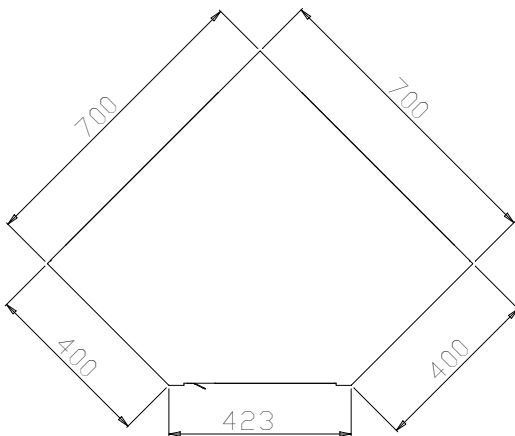

Levereras med 30 mm tjock mellanhylla i rostfritt stål (AISI 304)

Huvudfunktioner

- Extremt lätta att rengöra tack vare de jämna kanterna.

Konstruktion

- Framre och bakre längsgående c-kanalförstärkning i rostfritt stål, 15/10.
- Inre sidor som stöder strukturen så att den har ett 45° graders fogs-system för de inre sidohörnen.
- 30 mm hög mellanhylla i rostfritt stål (AISI 304), kan justeras på höjden i 3 lögen.
- Dörr med gångjärn och ljuddämpande panel på insidan, utrustad med gångjärn i rostfritt stål (304 AISI) som möjliggör en 180° graders öppning.
- 660 mm produkthöjd med en struktur i rostfritt stål.
- Helt i rostfritt stål (AISI 304) med Scotch Brite-finish.

Front

Sida

Topp

**Viktig information**

Skåp bredd:	700 mm
121882 (TAA1P7)	
Skåp djup:	700 mm
Skåp höjd:	660 mm
Antal dörrar:	1
Typ av dörr	Hängd
Material, skåp:	304 AISI
Handtag, typ:	304 AISI
Yttermått, bredd	700 mm
Yttermått, djup	700 mm
Yttermått, höjd	660 mm
Nettovikt:	60 kg