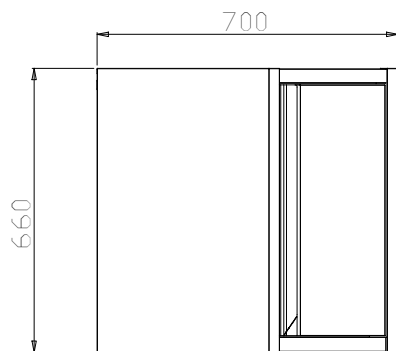

Kort specifikation

Pos. _____

Väggskåp (hörnsektion) med 1 dörr.

Tillverkad i rostfritt stål (AISI 304)

Dörr, inre och yttre sidopaneler förstärkt för ljuddämpande effekt

Framre och bakre rostfria (AISI 304) längsgående regler för ökad stabilitet

Levereras med 30 mm tjock mellanhylla i rostfritt stål (AISI 304)

Huvudfunktioner

- Extremt lätta att rengöra tack vare de jämna kanterna.

Konstruktion

- Framre och bakre längsgående c-kanalförstärkning i rostfritt stål, 15/10.
- Inre sidor som stöder strukturen så att den har ett 45° graders fogs-system för de inre sidohörnen.
- 30 mm hög mellanhylla i rostfritt stål (AISI 304), kan justeras på höjden i 3 lögen.
- Dörr med gångjärn och ljuddämpande panel på insidan, utrustad med gångjärn i rostfritt stål (304 AISI) som möjliggör en 180° graders öppning.
- 660 mm produkthöjd med en struktur i rostfritt stål.
- Helt i rostfritt stål (AISI 304) med Scotch Brite-finish.

Front

Sida

Topp

**Viktig information**

Skåp bredd:	700 mm
121882 (TAA1P7)	
Skåp djup:	700 mm
Skåp höjd:	660 mm
Antal dörrar:	1
Typ av dörr	Hängd
Material, skåp:	304 AISI
Handtag, typ:	304 AISI
Yttermått, bredd	700 mm
Yttermått, djup	700 mm
Yttermått, höjd	660 mm
Nettovikt:	60 kg