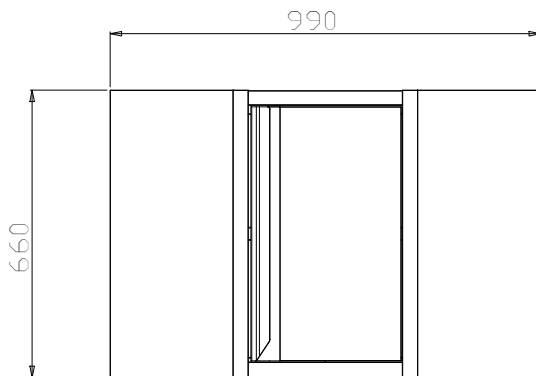

Kort specifikation

Pos. _____

Väggskåp (hörnsektion) med 1 dörr.

Tillverkad i rostfritt stål (AISI 304)

Dörr, inre och yttre sidopaneler förstärkt för ljuddämpande effekt

Framre och bakre rostfria (AISI 304) längsgående regler för ökad stabilitet

Levereras med 30 mm tjock mellanhylla i rostfritt stål (AISI 304)

Huvudfunktioner

- Extremt lätta att rengöra tack vare de jämna kanterna.

Konstruktion

- Framre och bakre längsgående c-kanalförstärkning i rostfritt stål, 15/10.
- Inre sidor som stöder strukturen så att den har ett 45° graders fogs-system för de inre sidohörnen.
- 30 mm hög mellanhylla i rostfritt stål (AISI 304), kan justeras på höjden i 3 lögen.
- Dörr med gångjärn och ljuddämpande panel på insidan, utrustad med gångjärn i rostfritt stål (304 AISI) som möjliggör en 180° graders öppning.
- 660 mm produkthöjd med en struktur i rostfritt stål.
- Helt i rostfritt stål (AISI 304) med Scotch Brite-finish.

Front

Sida

Topp

**Viktig information**

Skåp bredd:	700 mm
121882 (TAA1P7)	
Skåp djup:	700 mm
Skåp höjd:	660 mm
Antal dörrar:	1
Typ av dörr	Hängd
Material, skåp:	304 AISI
Handtag, typ:	304 AISI
Yttermått, bredd	700 mm
Yttermått, djup	700 mm
Yttermått, höjd	660 mm
Nettovikt:	60 kg