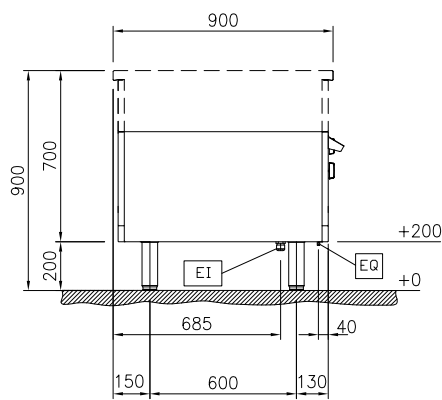

Sida

EI = Elektrisk anslutning
EQ = Ekvipotential skruv