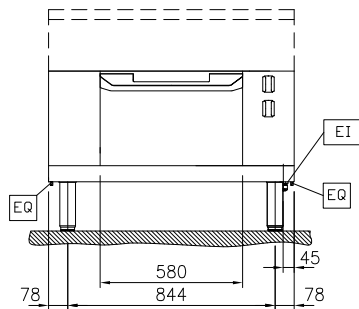

Elektrisk statisk ugn,
betjänas från 1 sida, utan
rygglåt

Kort specifikation

Pos.

Elektrisk statisk ugnsutrymme med 40 mm tjock dörr och räfflad emaljerad bottenplatta i stål. Konstruerad enligt 1.4301 (AISI 304). ugnsutrymme med 2 nivåer med skenor för 2/1 GN-hyllor för samtidig och snabbare tillagning. Robust termostat med temperaturintervall upp till 300°C, elektronisk sensor för exakt temperaturkontroll och manuell styrning av luftfuktigheten i ugnsutrymmet. Det övre värmeelementet kan även användas för grillning, med eller utan ventiler. Släta arbetsytor som är enkla att rengöra. Enheten är utrustad med överhettningsskydd. Standby-funktion spar energi och snabbåterställer maximal effekt. Metallvred och ergonomiska ugnshandtag med silikoninfattning för enklare hantering och rengöring. Kapslingsklass IPX5
Konfiguration: Fristående underrede, betjänas från en sida.

Konstruktion

- Plan ytkonstruktion för att lätt rengöra ytorna.
- IPX5 kapslingsklass

Front

Sida

EI = Elektrisk anslutning
 EQ = Ekvipotential skruv

Topp

Elektricitet

Spänning: 400 V/3N ph/50/60 Hz
 Total watt: 5 kW

Viktig information

Ugnens arbetstemperatur: 60 °C MIN; 300 °C MAX
 Ugnens invändiga dimensioner (bredd): 575 mm
 Ugnens invändiga dimensioner (höjd): 300 mm
 Ugnens invändiga dimensioner (djup): 700 mm
 Ytermått, bredd: 1000 mm
 Ytermått, djup: 900 mm
 Ytermått, höjd: 450 mm
 Nettovikt: 103 kg
 Konfiguration: Betjänas från en sida
 Ugn, GN: GN 2/1