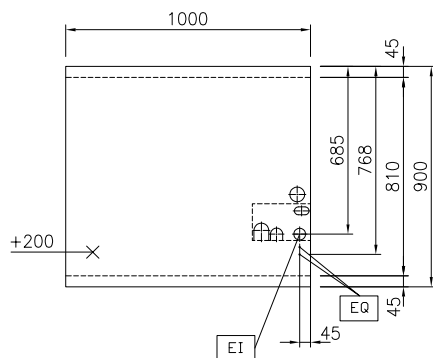

Konstruktion

- Plan ytkonstruktion för att lätt rengöra ytorna.
- IPX5 kapslingsklass

Front

Sida

EI = Elektrisk anslutning
 EQ = Ekvipotential skruv

Topp

Elektricitet

Spänning: 400 V/3N ph/50/60 Hz
 Total watt: 5 kW

Viktig information

Ugnens arbetstemperatur: 60 °C MIN; 300 °C MAX
 Ugnens invändiga dimensioner (bredd): 575 mm
 Ugnens invändiga dimensioner (höjd): 300 mm
 Ugnens invändiga dimensioner (djup): 700 mm
 Ytermått, bredd: 1000 mm
 Ytermått, djup: 900 mm
 Ytermått, höjd: 450 mm
 Nettovikt: 103 kg
 Konfiguration: Betjänas från en sida
 Ugn, GN: GN 2/1