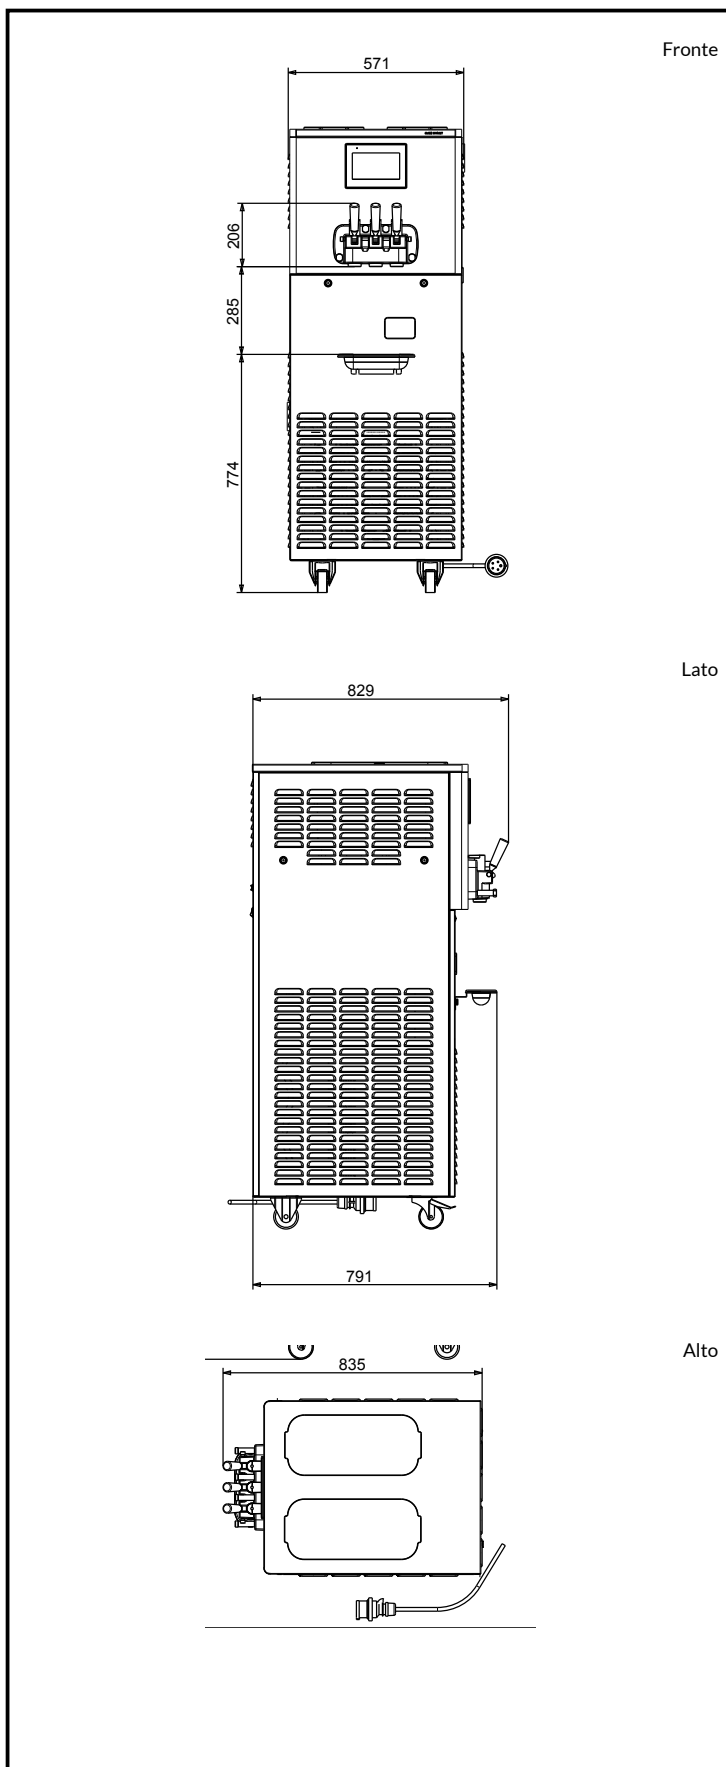

ROMA 218 STD DIGITAL CONTROL WITH MIXER WHITE AND GRAVITY SYSTEM

Elettrico

Tensione di alimentazione	380-400 V / 3N ph / 50 Hz
Potenza installata max:	51 kW
Consumo di corrente:	51 Amps
Tipo di spina:	IEC/EN 60309-1/2"

Informazioni chiave

Dimensione, larghezza:	571 mm
Dimensioni, profondità:	834 mm
Dimensioni, altezza:	1528 mm
Peso netto:	221 kg
Sistema di raffreddamento:	Aria
Gusti:	2
Capacità Cilindro di Congelamento:	
Capacità vasca:	
Produzione oraria (fino a):	
Sistema di Produzione:	gravity

Dati refrigerazione

Gas refrigerante:	R452A

Certificazioni

Lazienda si riserva il diritto di apportare modifiche ai prodotti senza preavviso

2024.06.09

SPM

www.spm.drink-systems.com
infospm@electroluxprofessional.com