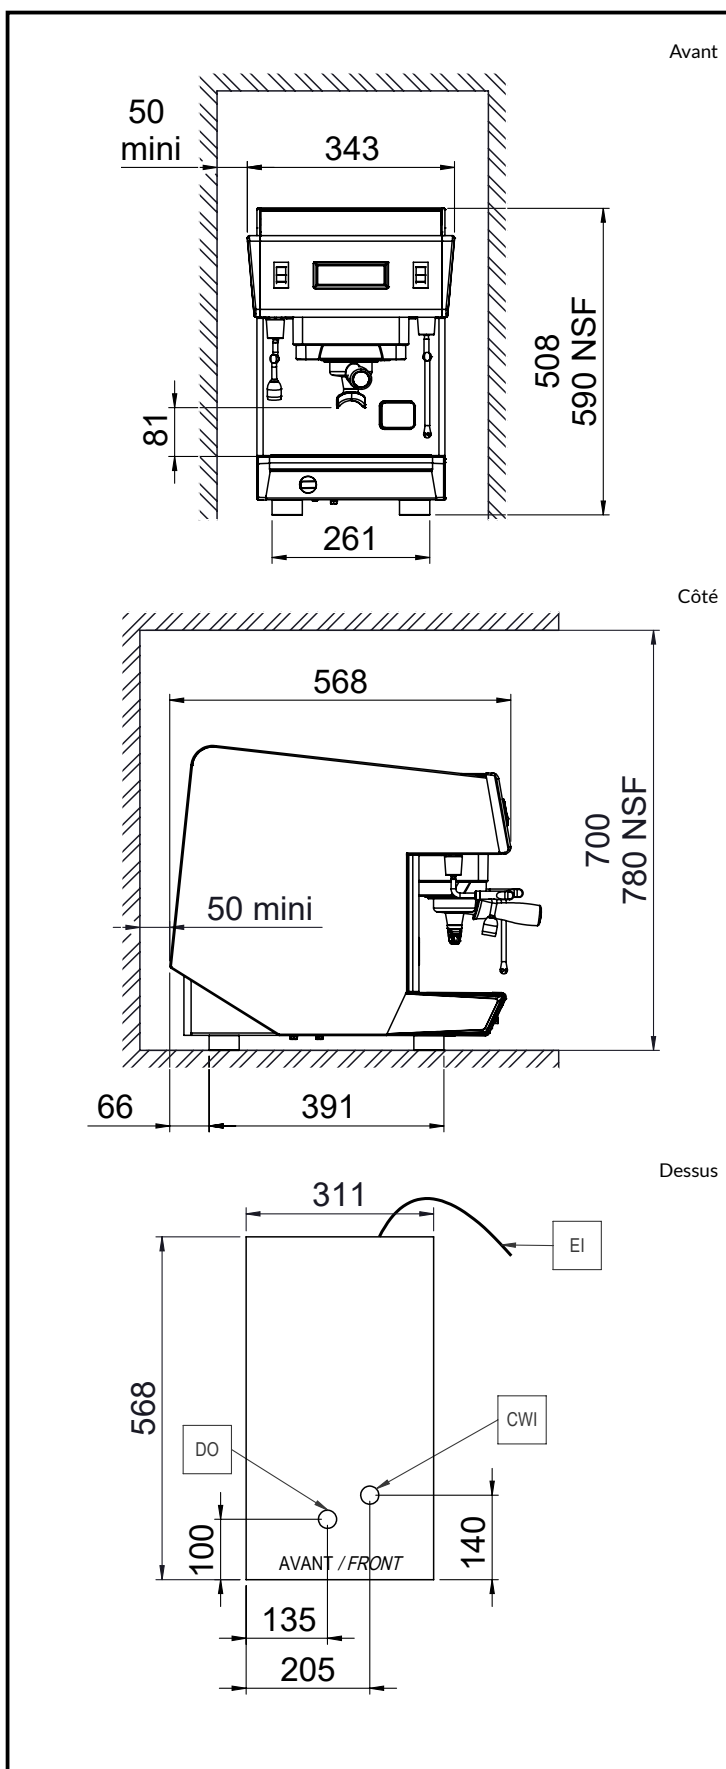

Poids net : 41 kg

Volume brut : 0.32 m³

Durabilité

Consommation de courant: 13 Amps

Certifications

La société se réserve le droit de modifier les spécifications techniques sans préavis.

2026.04.16

Part of  Electrolux Professional Group