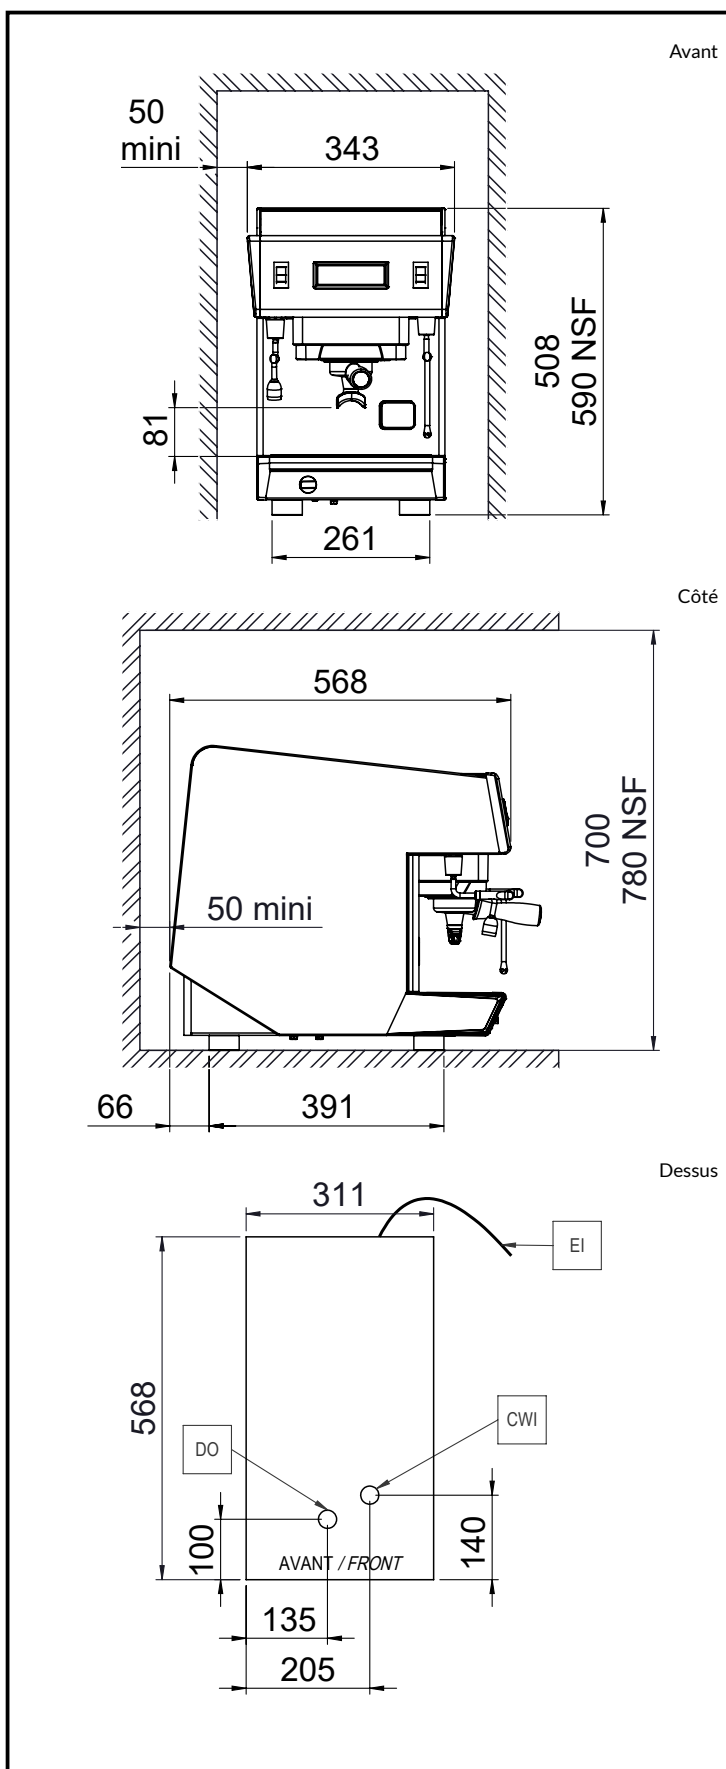

Classic 1 groupe

Électrique

Voltage : 230 V/1N ph/50 Hz

Puissance de raccordement : 3 kW

Type de prise : Cable without plug

Eau

Température de l'eau froide (min / max): 5 / 60 °C

Informations générales

Poids net : 41 kg

Volume brut : 0.32 m³

Durabilité

Consommation de courant: 13 Amps

Certifications

La société se réserve le droit de modifier les spécifications techniques sans préavis.

2026.04.04

Part of Electrolux Professional Group

UNIC