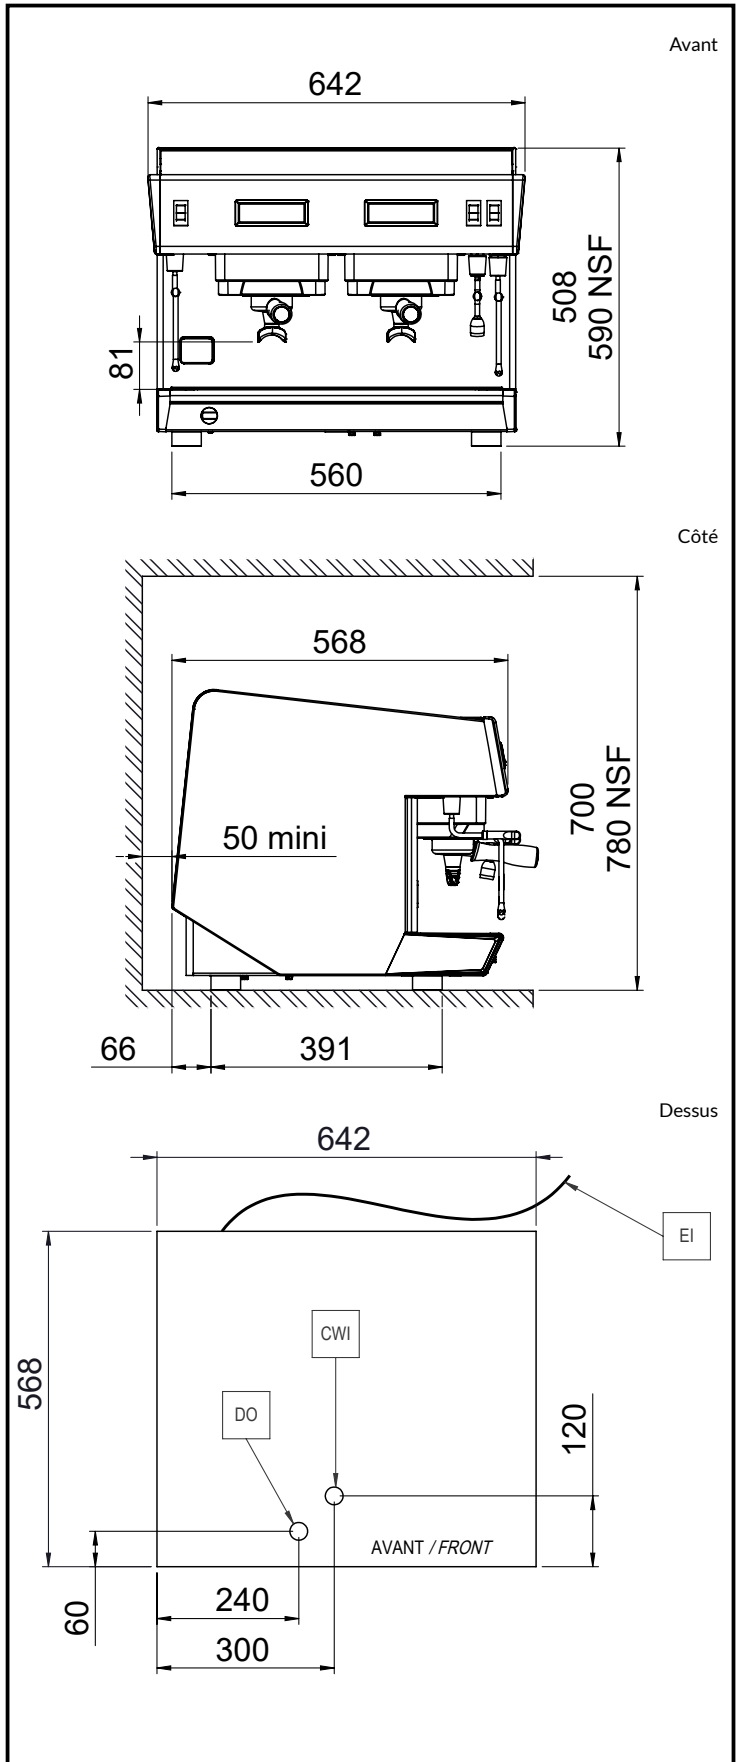

Construction

- Chauffe-tasse intégré.

Accessoires inclus

- 1 X Porte filtre pour une tasse PNC 871002
- 2 X Porte filtre pour 2 tasses PNC 871003

Accessoires en option

- Porte filtre pour une tasse PNC 871002
- Porte filtre pour 2 tasses PNC 871003
- Porte filtre pour 3 tasses PNC 871004
- Tiroir à café pour Mira2 et Classic2 PNC 871006
- Filtre pour une tasse, 12g PNC 871017
- Filtre pour 2 tasses, 18g PNC 871018
- Base inox avec tiroir à marc pour moulin à café Larg. 30cm x Long. 40cm PNC 871019

Poids net : 55 kg

Volume brut : 0.69 m³

Durabilité

Consommation de courant: 13 Amps

Certifications

La société se réserve le droit de modifier les spécifications techniques sans préavis.

2026.04.16

Part of  Electrolux Professional Group